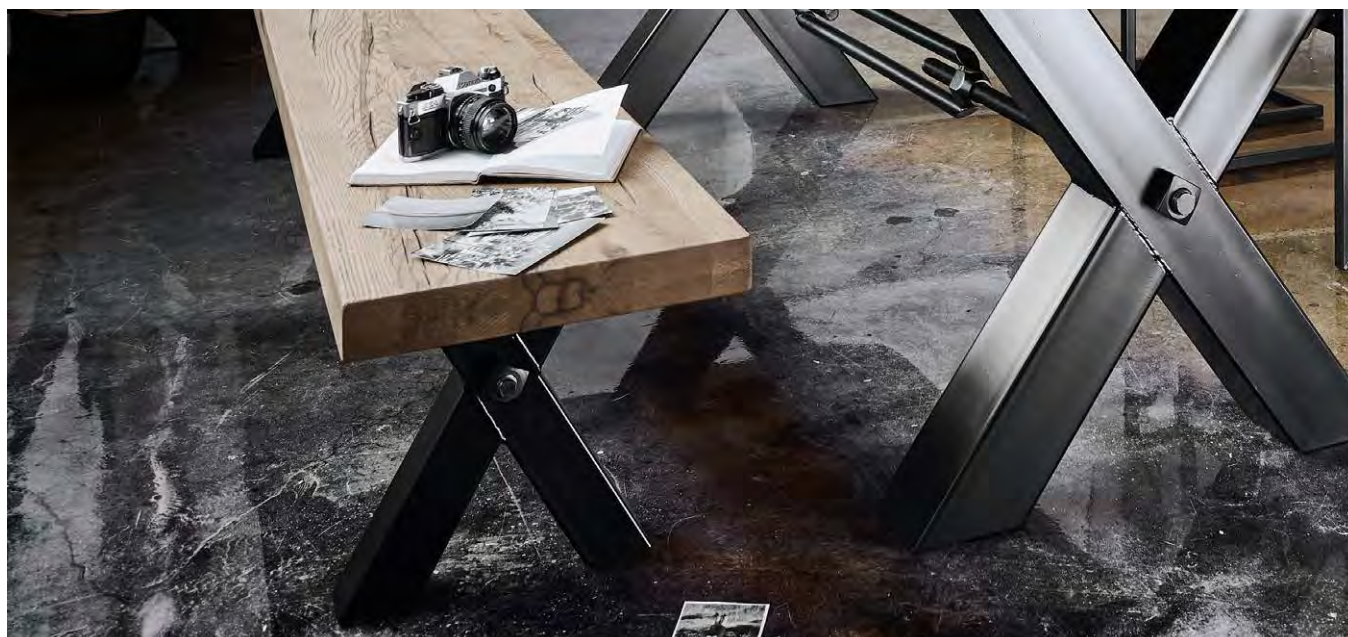

CONCEPT 4 YOU - LEGS FOR DINING

CONCEPT 4 YOU - LEGS FOR DINING

LAYTHAM, Gestell für Bank

4 x 8 cm

Metall

101 Black

Artikelnummer	B x H (cm)	Gewicht (kg)	Kubik (m ³)	Kolli	Bemerkung
22651-K	28 x 42	9	0,01	1	1,2 mm Metall