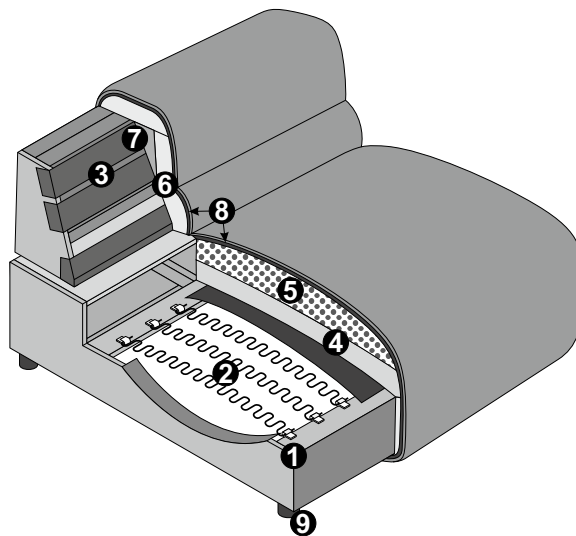

## PRODUKT- UND BESTELLINFORMATIONEN

- 1 Gestell: **Buche-Holzkonstruktion**
- 2 Unterfederung Sitz: **dauerelastische Nosag-Stahlwellenfedern mit Filzabdeckung**
- 3 Unterfederung Rücken: **flexible Polstergurte**
- 4 Polsteraufbau Sitz: **hochelastischer Kaltschaum (Raumgewicht 30 kg/m<sup>3</sup>)**
- 5 Polsteraufbau Sitz: **Eine weiche Kammerkissenauflage mit einer Füllung aus Viskose-Schaumstofflocken (70%) und Silikonfasern (30%)**
- 6 Polsteraufbau Rücken: **hochelastischer Kaltschaum (Raumgewicht 25 kg/m<sup>3</sup>)**
- 7 Polsteraufbau Rücken: **Schaumstoff (Raumgewicht 25 kg/m<sup>3</sup>)**
- 8 Polsteraufbau Rücken und Sitz: **Silikonisierte Watte 300g**
- 9 Fuss: **Kunststoffgleiter / Höhe: 6.5 cm**