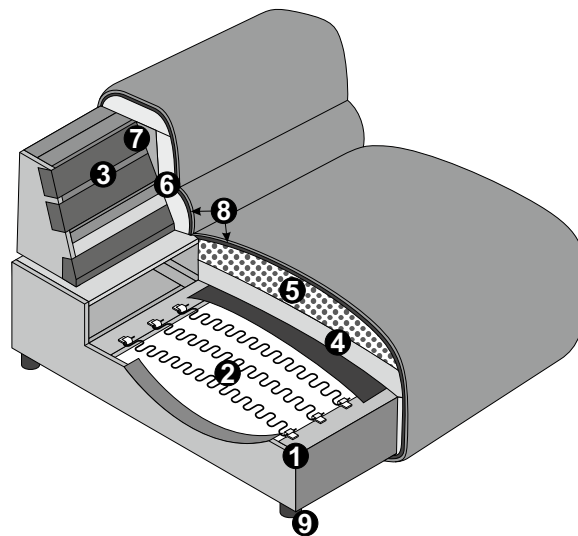

PRODUKT- UND BESTELLINFORMATIONEN

- 1 Gestell: **Buche-Holzkonstruktion**
- 2 Unterfederung Sitz: **dauerelastische Nosag-Stahlwellenfedern mit Filzabdeckung**
- 3 Unterfederung Rücken: **flexible Polstergurte**
- 4 Polsteraufbau Sitz: **hochelastischer Kaltschaum (Raumgewicht 30 kg/m³)**
- 5 Polsteraufbau Sitz: **Eine weiche Kammerkissenauflage mit einer Füllung aus Viskose-Schaumstofflocken (70%) und Silikonfasern (30%)**
- 6 Polsteraufbau Rücken: **hochelastischer Kaltschaum (Raumgewicht 25 kg/m³)**
- 7 Polsteraufbau Rücken: **Schaumstoff (Raumgewicht 25 kg/m³)**
- 8 Polsteraufbau Rücken und Sitz: **Silikonisierte Watte 300g**
- 9 Fuss: **Kunststoffgleiter / Höhe: 6.5 cm**