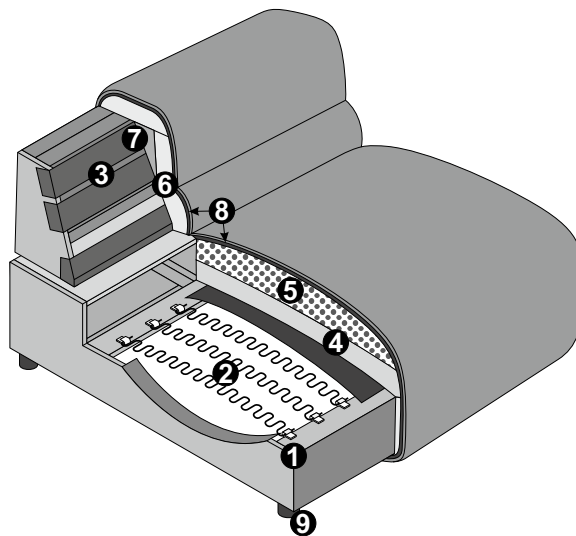

PRODUKT- UND BESTELLINFORMATIONEN

- 1 Gestell: **Buche-Holzkonstruktion**
- 2 Unterfederung Sitz: **dauerelastische Nosag-Stahlwellenfedern mit Filzabdeckung**
- 3 Unterfederung Rücken: **flexible Polstergurte**
- 4 Polsteraufbau Sitz: **hochelastischer Kaltschaum (Raumgewicht 30 kg/m³)**
- 5 Polsteraufbau Sitz: **Eine weiche Kammerkissenauflage mit einer Füllung aus Viskose-Schaumstofflocken (70%) und Silikonfasern (30%)**
- 6 Polsteraufbau Rücken: **hochelastischer Kaltschaum (Raumgewicht 25 kg/m³)**
- 7 Polsteraufbau Rücken: **Schaumstoff (Raumgewicht 25 kg/m³)**
- 8 Polsteraufbau Rücken und Sitz: **Silikonisierte Watte 300g**
- 9 Fuss: **Kunststoffgleiter / Höhe: 6.5 cm**