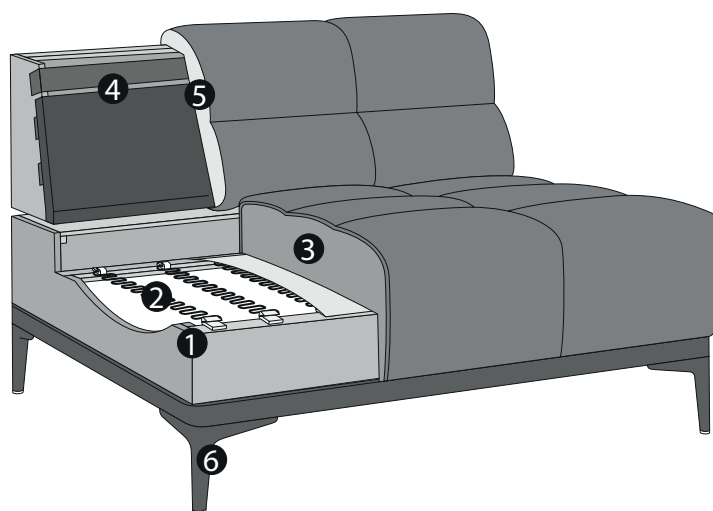

PRODUKT- UND BESTELLINFORMATIONEN

- 1 Gestell: **Buche-Holzkonstruktion**
- 2 Unterfederung Sitz: **dauerelastische Nosag-Stahlwellenfedern mit Filzabdeckung**
- 3 Polsteraufbau Sitz: **hochelastischer Kaltschaum (Raumgewicht 35 kg/m³) mit softiger Hochweichschaumauflage (Raumgewicht 30 kg/m³)**
- 4 Unterfederung Rücken: **flexible Polstergurte**
- 5 Polsteraufbau Rücken: **hochwertiger Schaumstoff (Raumgewicht 25 kg/m³)**
- 6 Fuss: **Metallfuss / Höhe: 15 cm**