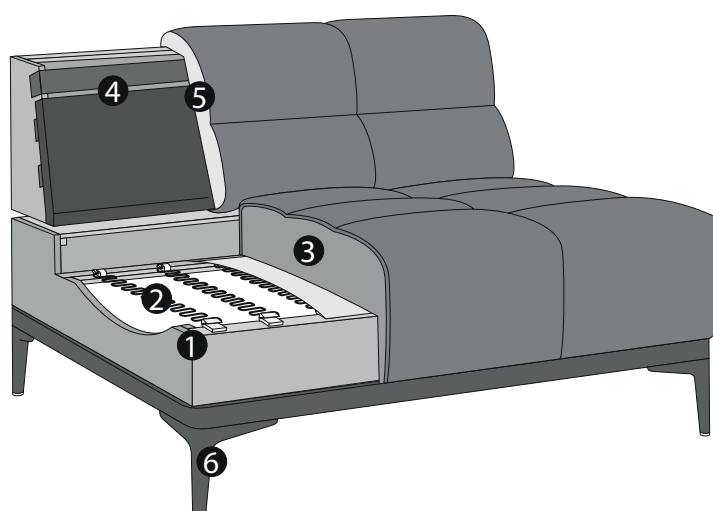

PRODUKT- UND BESTELLINFORMATIONEN

- 1 Gestell: **Buche-Holzkonstruktion**
- 2 Unterfederung Sitz: **dauerelastische Nosag-Stahlwellenfedern mit Filzabdeckung**
- 3 Polsteraufbau Sitz: **hochelastischer Kaltschaum (Raumgewicht 35 kg/m³) mit softiger Hochweichschaumauflage (Raumgewicht 30 kg/m³)**
- 4 Unterfederung Rücken: **flexible Polstergurte**
- 5 Polsteraufbau Rücken: **hochwertiger Schaumstoff (Raumgewicht 25 kg/m³)**
- 6 Fuss: **Metallfuss / Höhe: 15 cm**