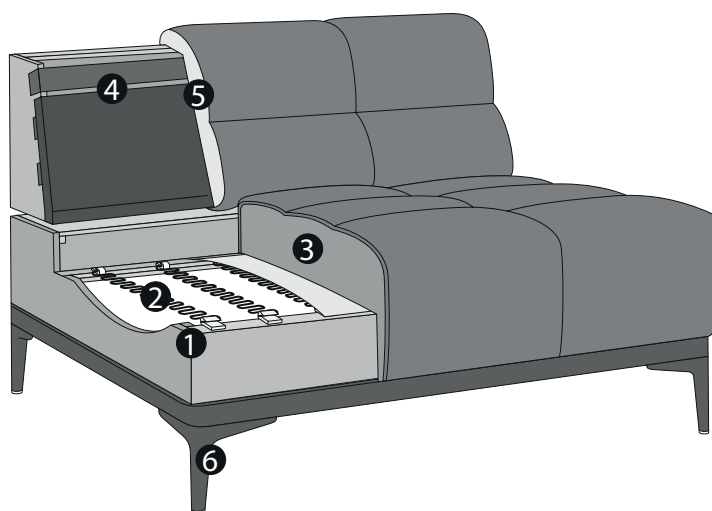

PRODUKT- UND BESTELLINFORMATIONEN

- 1 Gestell: **Buche-Holzkonstruktion**
- 2 Unterfederung Sitz: **dauerelastische Nosag-Stahlwellenfedern mit Filzabdeckung**
- 3 Polsteraufbau Sitz: **hochelastischer Kaltschaum (Raumgewicht 35 kg/m³) mit softiger Hochweichschaumauflage (Raumgewicht 30 kg/m³)**
- 4 Unterfederung Rücken: **flexible Polstergurte**
- 5 Polsteraufbau Rücken: **hochwertiger Schaumstoff (Raumgewicht 25 kg/m³)**
- 6 Fuss: **Metallfuss / Höhe: 15 cm**