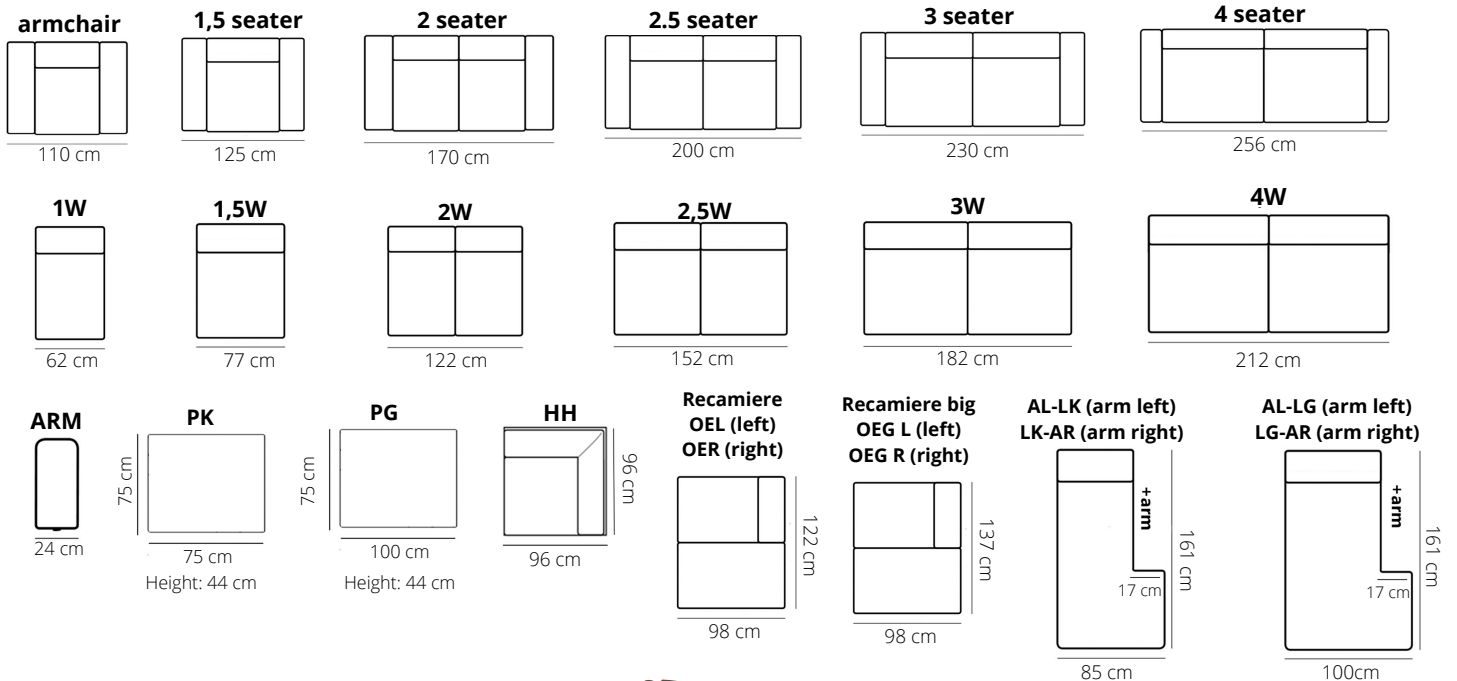

Möbel Letz GmbH
Am Gewerbepark 11
06895 Zahna-Elster

Tel.: 035383 - 6018 50

Fax.: 035383 - 6018 17

BEAUMONT

ELEMENTS

STITCHING

flat seam

HEIGHT: 73 cm
DEPTH: 98 cm
SEAT DEPTH: 59 cm
SEAT HEIGHT: 44 cm
ARM HEIGHT: 57 cm
ARM WIDTH: 24 cm