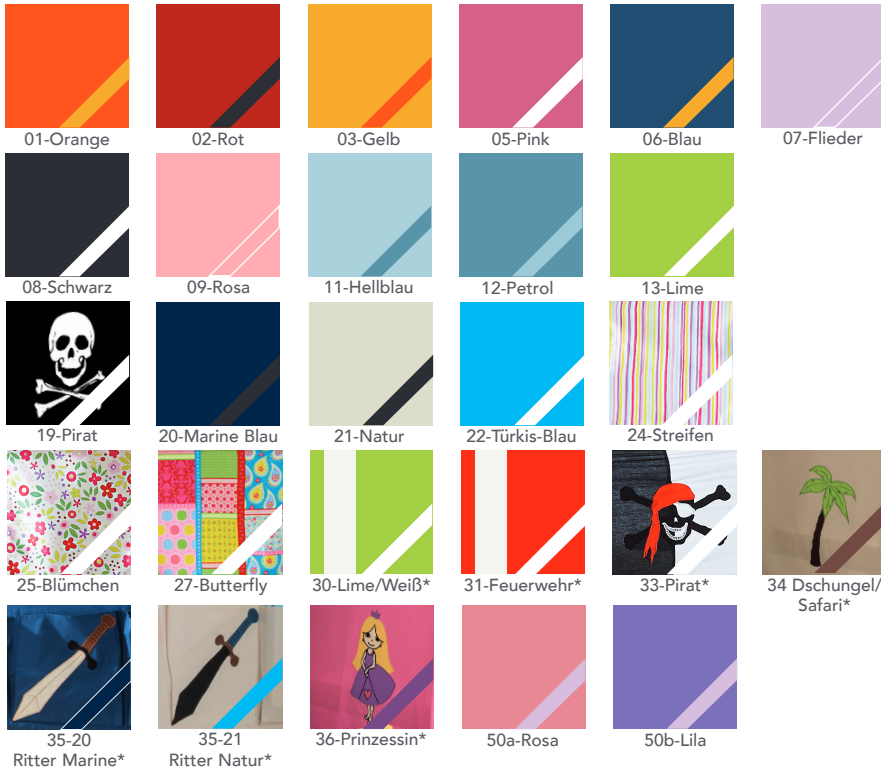

FANTASYKIDS-FARBEN

Nutzen Sie diese einzigartige Möglichkeit. Gestalten Sie Ihre individuelle Farbkombination doch einfach selbst. Entscheiden Sie sich für eine oder zwei Farben.

Vorhang Spielhöhle 4-teilig:

* Stoffe 30, 31, 33, 34, 35-20, 35-21 und 36 nur als komplettes Vorhang-Set lieferbar (wie abgebildet)

Bei Bestellung bitte A, B, C, D jeweils Farbnamen angeben!

Typenliste 2022

Art.-Nr.	Einzelbetten, inkl. Rollrost, Matratzenmaß: 90 x 200 cm	Kiefer massiv
201-10		natur
201-20	belastbar: max.90-100 kg	laugentfarbig
201-30		weiß
201-60	mit 2 Rollschubkästen Außenmaß (B/H/T): 210 x 63,5 x 100 cm	Merlin multicolor
202-10		natur
202-20	belastbar: max.90-100 kg	laugentfarbig
202-30	Außenmaß (B/H/T): 210 x 63,5 x 100 cm	weiß
203-10		natur
203-20	belastbar: max.90-100 kg	laugentfarbig
203-30	Außenmaß (B/H/T): 210 x 63,5 x 100 cm	weiß
204-10		natur
204-20	belastbar: max.90-100 kg	laugentfarbig
204-30	mit 1 Bettschubkasten (BT: 190 x 90 cm) Außenmaß (B/H/T): 210 x 63,5 x 100 cm	weiß
205-10		natur
205-20	belastbar: max.90-100 kg	laugentfarbig
205-30	mit 1 Bettschubkasten und 2 Rollschubkästen Außenmaß (B/H/T): ca. 210 x 80 x 100 cm	weiß

Art.-Nr.	Halbhohe Betten, teilbar mit Rollrost Matratzenmaß: 90 x 200 cm	Kiefer massiv
301-10		natur
301-20	Zwischenmaß: ca. 70 cm belastbar: max.90-100 kg	laugentfarbig
301-30	Außenmaß (B/H/T): 210 x 117 x 110 cm	weiß
302-10		natur
302-20	Zwischenmaß: ca. 70 cm belastbar: max.90-100 kg	laugentfarbig
302-30	Außenmaß (B/H/T): 210 x 117 x 123 cm	weiß
303-10		natur
303-20	Zwischenmaß: ca. 70 cm belastbar: max.90-100 kg	laugentfarbig
303-30	Außenmaß (B/H/T): 210 x 117 x 230 cm	weiß
309-10		natur
309-20	Zwischenmaß: ca. 70 cm belastbar: max.90-100 kg	laugentfarbig
309-30	Außenmaß (B/H/T): 210 x 117 x 230 cm	weiß

Art.-Nr.	Halbhohe Betten, teilbar mit Rollrost Matratzenmaß: 90 x 200 cm	Kiefer massiv
901-10	Holz-Dekoelement für halbhohe Betten	natur
901-20		laugentfarbig
901-30		weiß / flieder
901-34		weiß
901-40		weiß / laugentfarbig
901-60		Merlin multicolor
902-xx	Vorhang Spielhöhle (4-teilig)	Höhe: ca. 72 cm xx = Farbe(numer / Beschreibung siehe Infanskids)
902-1tlg.xx	Vorhang Spielhöhle - zusätzlich Seitenteil A	
908-50	Vorhang Spielhöhle (4-teilig)	rosalia

Art.-Nr.	Mittelhohe Betten, teilbar inkl. Rollrost Matratzenmaß: 90 x 200 cm	Kiefer massiv
307-10		natur
307-20	Zwischenmaß: ca. 93 cm belastbar: max.90-100 kg	laugentfarbig
307-30	Außenmaß (B/H/T): 210 x 140 x 110 cm	weiß
308-10		natur
308-20	Zwischenmaß: ca. 93 cm belastbar: max.90-100 kg	laugentfarbig
308-30	Außenmaß (B/H/T): 210 x 140 x 128 cm	weiß
604-10		natur
604-20	Bettkombination verschiebbar Zwischenmaß: ca. 93 cm belastbar: max.90-100 kg	laugentfarbig
604-30	B/H/T: ca. 217 - 413 x 140 x 110 cm	weiß
903-10	Holz-Dekoelement für mittelhohe Betten	natur
903-20		laugentfarbig
903-30		weiß/flieder
903-34		weiß
903-40		weiß / laugentfarbig
903-60		Merlin multicolor
902a-xx	Vorhang Spielhöhle (4-teilig)	Höhe: ca. 95 cm xx = Farbe(numer / Beschreibung siehe Infanskids-Panzen)
902a-1tlg.xx	Vorhang Spielhöhle - zusätzlich Seitenteil A	
908a-50	Vorhang Spielhöhle (4-teilig)	rosalia