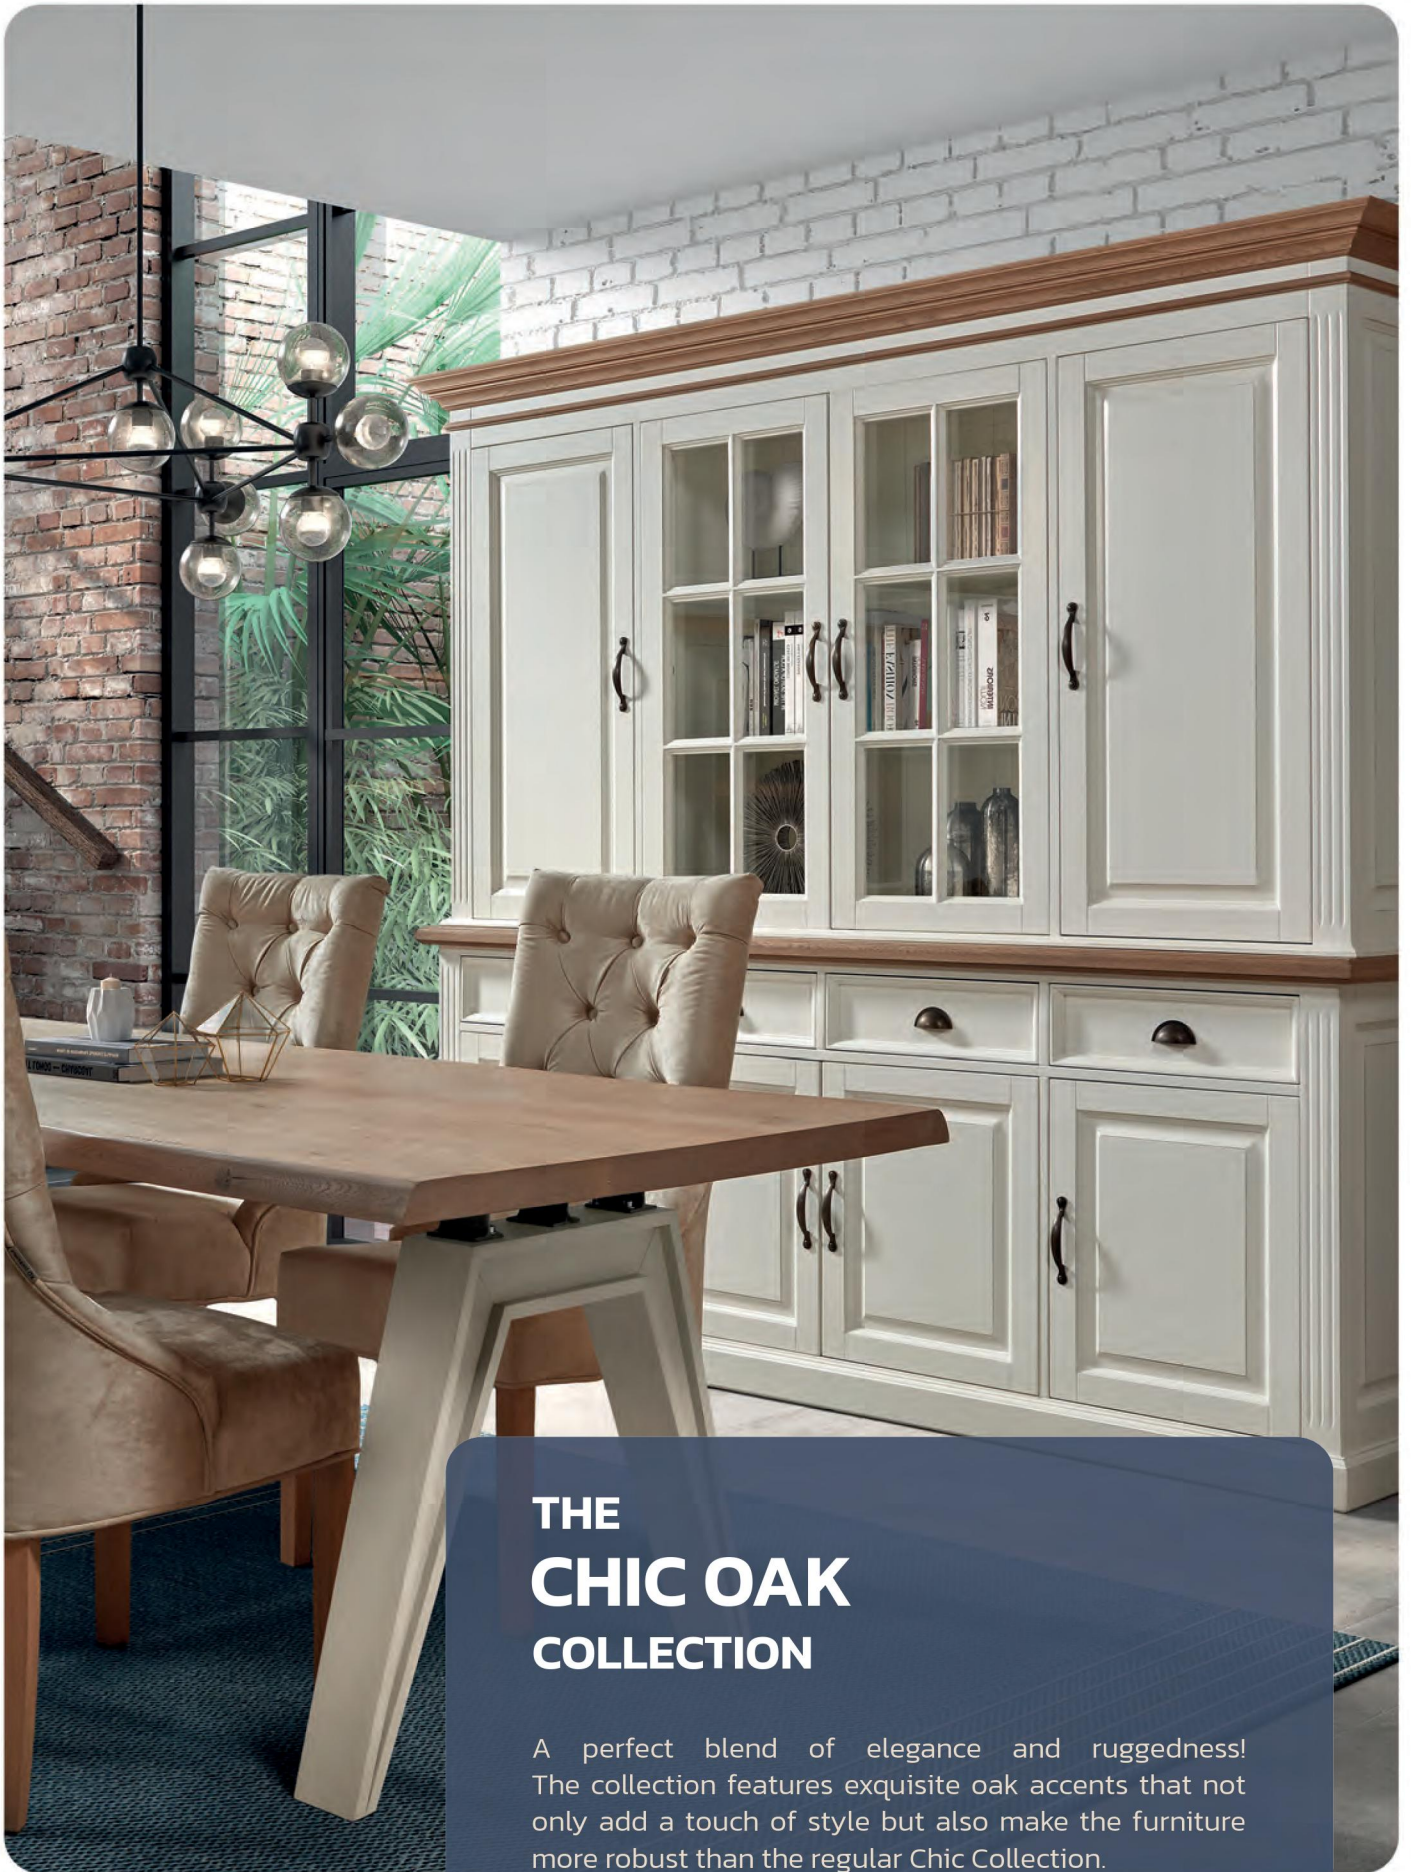

THE CHIC OAK COLLECTION

A perfect blend of elegance and ruggedness! The collection features exquisite oak accents that not only add a touch of style but also make the furniture more robust than the regular Chic Collection. The intricate crest and beautiful cannelures evoke a warm, cozy feeling that instantly uplifts any living space with a casual yet sophisticated vibe.