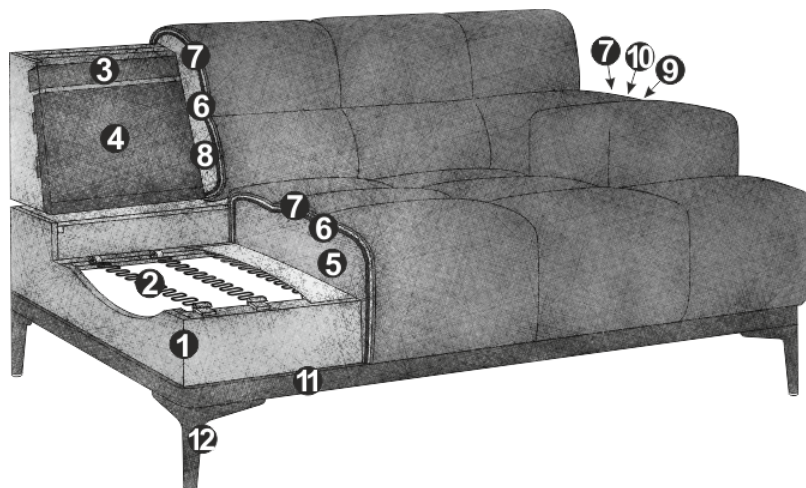

## PRODUKTINFORMATIONEN

- 1 Gestell: **Buche-Sperrholz-Konstruktion**
- 2 Unterfederung Sitz: **dauerelastische Nosag-Stahlwellenfedern mit Filzabdeckung**
- 3 Unterfederung Rücken: **flexible Polstergurte**
- 4 Unterfederung Rücken: **Polstervlies**
- 5 Polsteraufbau Sitz: **hochelastischer Kaltschaumstoff (Raumgewicht 35 kg/m3)**
- 6 Polsteraufbau Rücken und Sitz: **Polsterwatte 130g**
- 7 Polsteraufbau Rücken, Sitz und Armteil: **Polsterwatte 80g**
- 8 Polsteraufbau Rücken: **hochelastischer Kaltschaumstoff (Raumgewicht 25 kg/m3)**
- 9 Polsteraufbau Armteil: **Soft-Schaumstoff (Raumgewicht 20 kg/m3)**
- 10 Polsteraufbau Armteil: **Polsterwatte 200g**
- 11 Rahmen: **Metallrahmen**
- 12 Fuss: **Designfuss aus Metall / Höhe: 15 cm**