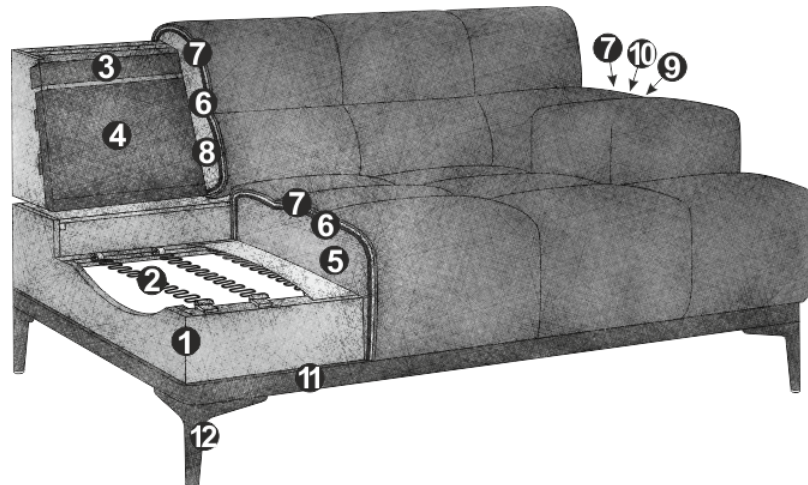

PRODUKTINFORMATIONEN

- 1 Gestell: **Buche-Sperrholz-Konstruktion**
- 2 Unterfederung Sitz: **dauerelastische Nosag-Stahlwellenfedern mit Filzabdeckung**
- 3 Unterfederung Rücken: **flexible Polstergurte**
- 4 Unterfederung Rücken: **Polstervlies**
- 5 Polsteraufbau Sitz: **hochelastischer Kaltschaumstoff (Raumgewicht 35 kg/m3)**
- 6 Polsteraufbau Rücken und Sitz: **Polsterwatte 130g**
- 7 Polsteraufbau Rücken, Sitz und Armteil: **Polsterwatte 80g**
- 8 Polsteraufbau Rücken: **hochelastischer Kaltschaumstoff (Raumgewicht 25 kg/m3)**
- 9 Polsteraufbau Armteil: **Soft-Schaumstoff (Raumgewicht 20 kg/m3)**
- 10 Polsteraufbau Armteil: **Polsterwatte 200g**
- 11 Rahmen: **Metallrahmen**
- 12 Fuss: **Designfuss aus Metall / Höhe: 15 cm**