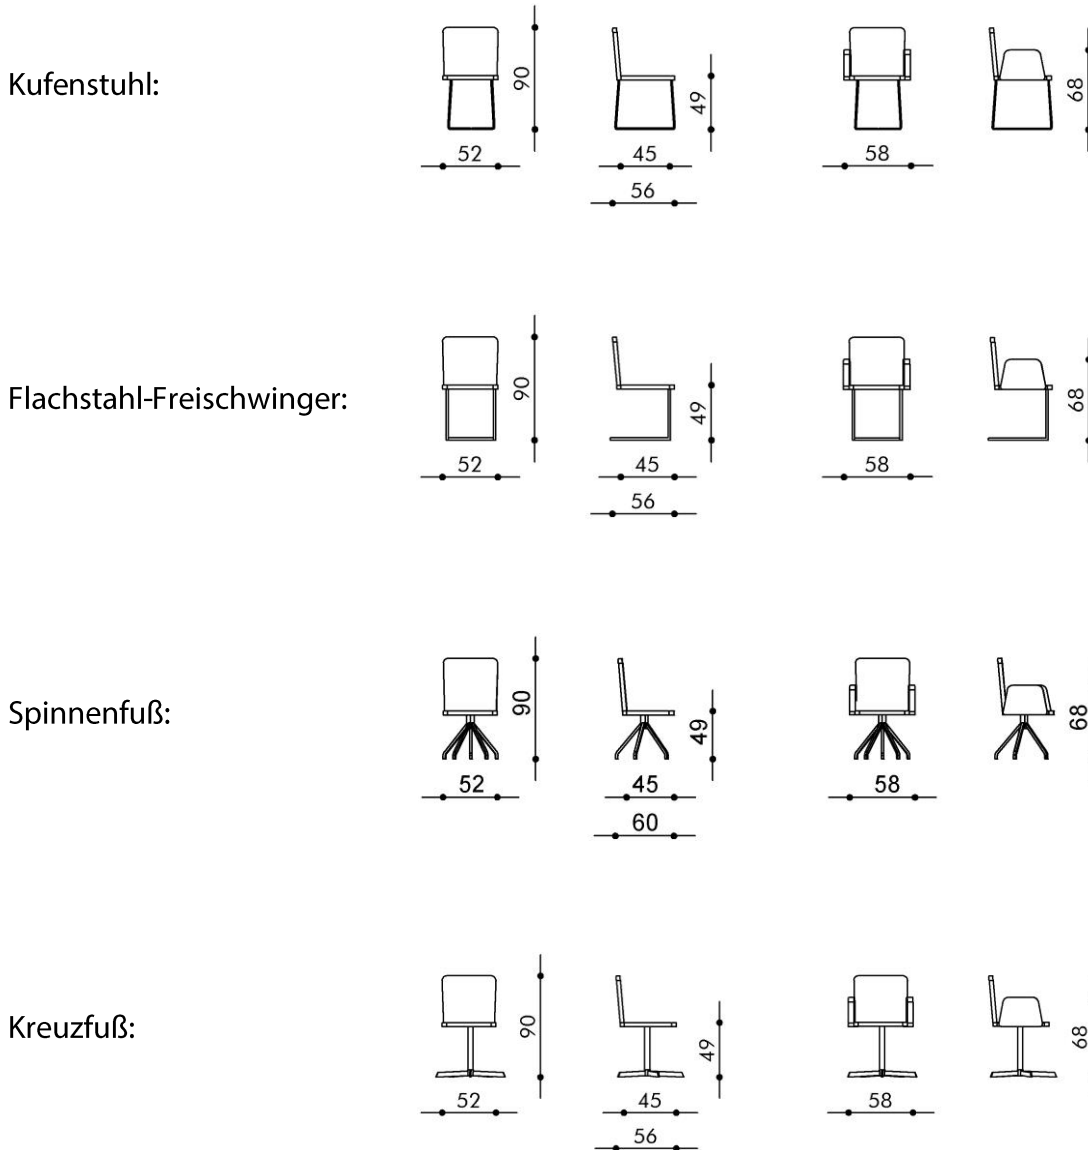

AIDEN.

Technische Daten

Diesen Stuhl gibt es auch mit Softpolster

Technische Änderungen und Irrtum vorbehalten.