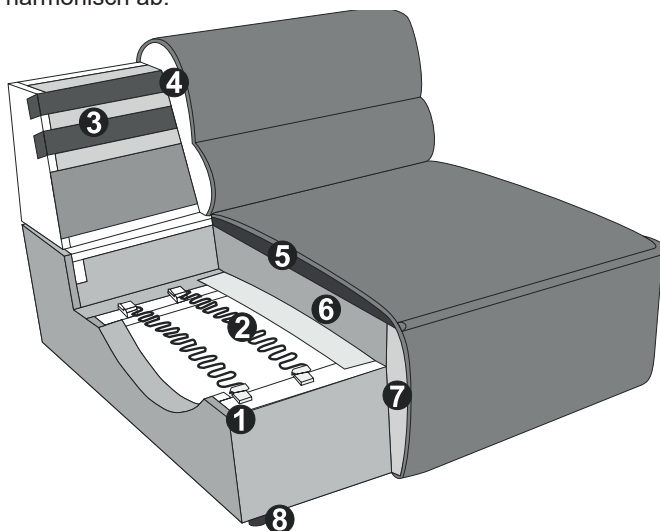

PRODUKT- UND BESTELLINFORMATIONEN

- 1 Gestell: **Buche-Holzkonstruktion**
- 2 Unterfederung Sitz: **dauerelastische Nosag-Stahlwellenfedern mit Filzabdeckung**
- 3 Unterfederung Rücken: **flexible Polstergurte**
- 4 Polsteraufbau Sitz: **hochelastischer Kaltschaum (Raumgewicht 25 kg/m3)**
- 5 Polsteraufbau Sitz: **Eine weiche Kammerkissenauflage mit einer Füllung aus Visco-(70%) und Silikonflocken (30%)**
- 6 Polsteraufbau Sitz: **hochelastischer Kaltschaum (Raumgewicht 35 kg/m3) mit softiger Hochweichschaumauflage (Raumgewicht 30 kg/m3)**
- 7 Polsteraufbau Sitz: **Schaumabdeckung**
- 8 Fuss: **Kunststoffgleiter / Höhe: 4.5 cm**