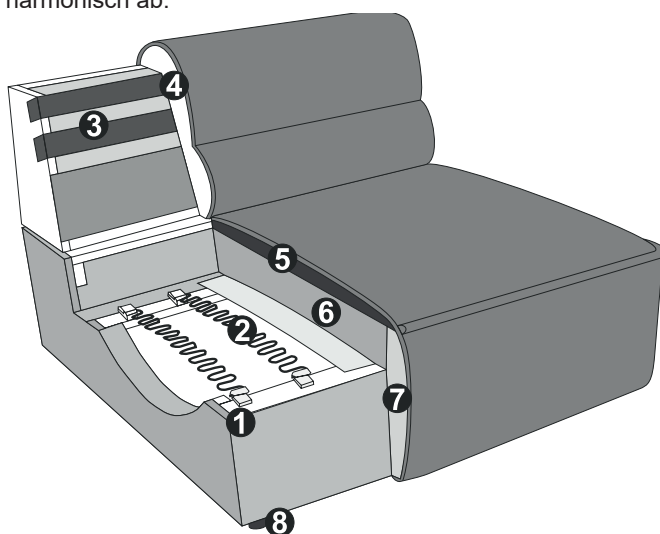

## PRODUKT- UND BESTELLINFORMATIONEN

- 1 Gestell: **Buche-Holzkonstruktion**
- 2 Unterfederung Sitz: **dauerelastische Nosag-Stahlwellenfedern mit Filzabdeckung**
- 3 Unterfederung Rücken: **flexible Polstergurte**
- 4 Polsteraufbau Sitz: **hochelastischer Kaltschaum (Raumgewicht 25 kg/m3)**
- 5 Polsteraufbau Sitz: **Eine weiche Kammerkissenauflage mit einer Füllung aus Visco-(70%) und Silikonflocken (30%)**
- 6 Polsteraufbau Sitz: **hochelastischer Kaltschaum (Raumgewicht 35 kg/m3) mit weicher Hochweichschaumauflage (Raumgewicht 30 kg/m3)**
- 7 Polsteraufbau Sitz: **Schaumabdeckung**
- 8 Fuss: **Kunststoffgleiter / Höhe: 4.5 cm**