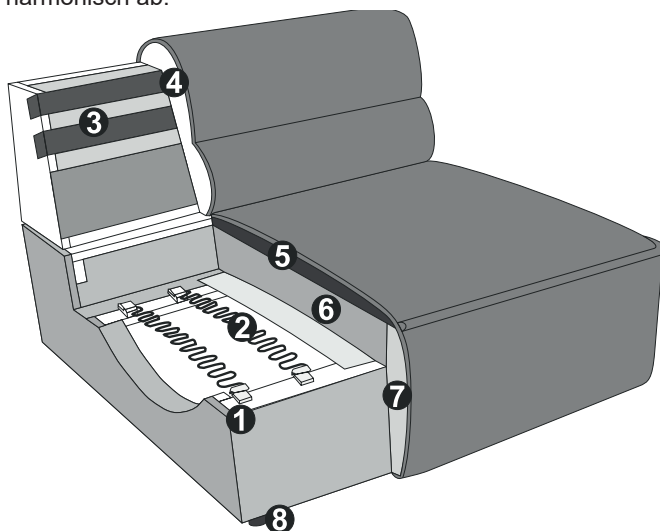

## PRODUKT- UND BESTELLINFORMATIONEN

- 1 Gestell: **Buche-Holzkonstruktion**
- 2 Unterfederung Sitz: **dauerelastische Nosag-Stahlwellenfedern mit Filzabdeckung**
- 3 Unterfederung Rücken: **flexible Polstergurte**
- 4 Polsteraufbau Sitz: **hochelastischer Kaltschaum (Raumgewicht 25 kg/m3)**
- 5 Polsteraufbau Sitz: **Eine softe Kammerkissenauflage mit einer Füllung aus Visco-(70%) und Silikonflocken (30%)**
- 6 Polsteraufbau Sitz: **hochelastischer Kaltschaum (Raumgewicht 35 kg/m3) mit softiger Hochweichschaumauflage (Raumgewicht 30 kg/m3)**
- 7 Polsteraufbau Sitz: **Schaumabdeckung**
- 8 Fuss: **Kunststoffgleiter / Höhe: 4.5 cm**