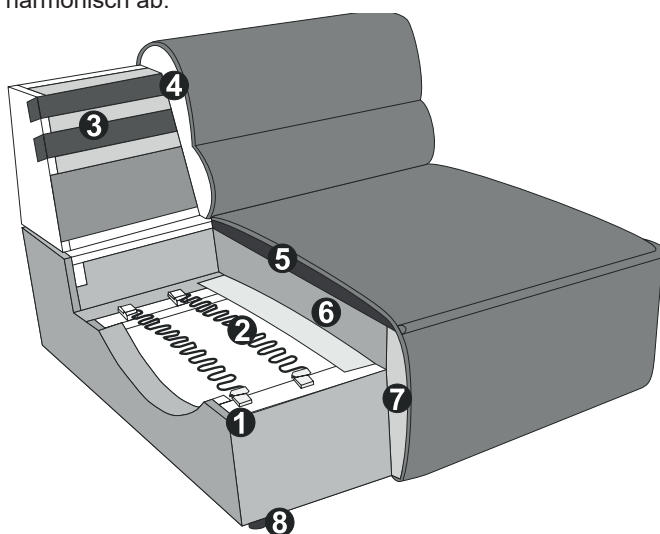

PRODUKT- UND BESTELLINFORMATIONEN

- 1 Gestell: **Buche-Holzkonstruktion**
- 2 Unterfederung Sitz: **dauerelastische Nosag-Stahlwellenfedern mit Filzabdeckung**
- 3 Unterfederung Rücken: **flexible Polstergurte**
- 4 Polsteraufbau Sitz: **hochelastischer Kaltschaum (Raumgewicht 25 kg/m3)**
- 5 Polsteraufbau Sitz: **Eine weiche Kammerkissenauflage mit einer Füllung aus Visco-(70%) und Silikonflocken (30%)**
- 6 Polsteraufbau Sitz: **hochelastischer Kaltschaum (Raumgewicht 35 kg/m3) mit weicher Hochweichschaumauflage (Raumgewicht 30 kg/m3)**
- 7 Polsteraufbau Sitz: **Schaumabdeckung**
- 8 Fuss: **Kunststoffgleiter / Höhe: 4.5 cm**