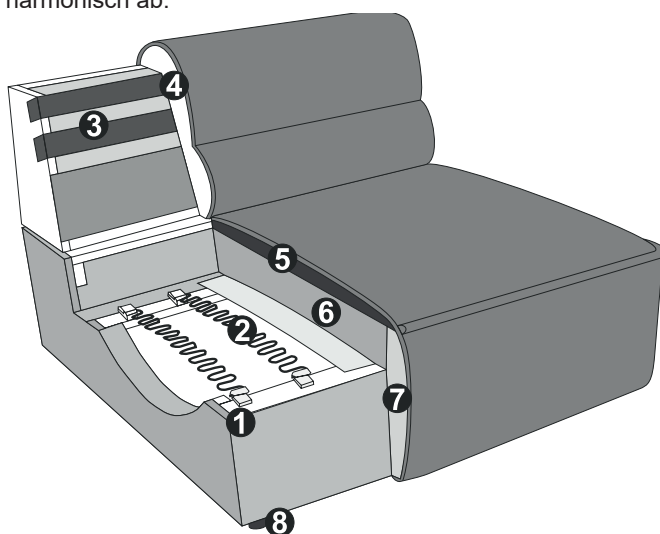

PRODUKT- UND BESTELLINFORMATIONEN

- 1 Gestell: **Buche-Holzkonstruktion**
- 2 Unterfederung Sitz: **dauerelastische Nosag-Stahlwellenfedern mit Filzabdeckung**
- 3 Unterfederung Rücken: **flexible Polstergurte**
- 4 Polsteraufbau Sitz: **hochelastischer Kaltschaum (Raumgewicht 25 kg/m3)**
- 5 Polsteraufbau Sitz: **Eine softe Kammerkissenauflage mit einer Füllung aus Visco-(70%) und Silikonflocken (30%)**
- 6 Polsteraufbau Sitz: **hochelastischer Kaltschaum (Raumgewicht 35 kg/m3) mit softiger Hochweichschaumauflage (Raumgewicht 30 kg/m3)**
- 7 Polsteraufbau Sitz: **Schaumabdeckung**
- 8 Fuss: **Kunststoffgleiter / Höhe: 4.5 cm**