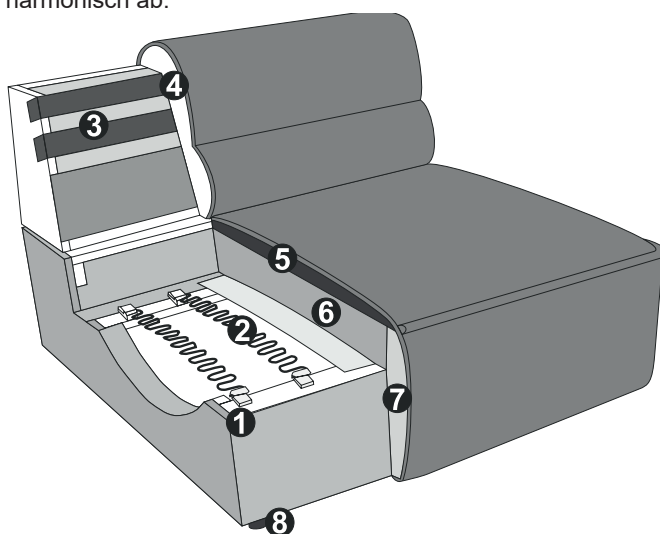

PRODUKT- UND BESTELLINFORMATIONEN

- 1 Gestell: **Buche-Holzkonstruktion**
- 2 Unterfederung Sitz: **dauerelastische Nosag-Stahlwellenfedern mit Filzabdeckung**
- 3 Unterfederung Rücken: **flexible Polstergurte**
- 4 Polsteraufbau Sitz: **hochelastischer Kaltschaum (Raumgewicht 25 kg/m3)**
- 5 Polsteraufbau Sitz: **Eine weiche Kammerkissenauflage mit einer Füllung aus Visco-(70%) und Silikonflocken (30%)**
- 6 Polsteraufbau Sitz: **hochelastischer Kaltschaum (Raumgewicht 35 kg/m3) mit softiger Hochweichschaumauflage (Raumgewicht 30 kg/m3)**
- 7 Polsteraufbau Sitz: **Schaumabdeckung**
- 8 Fuss: **Kunststoffgleiter / Höhe: 4.5 cm**