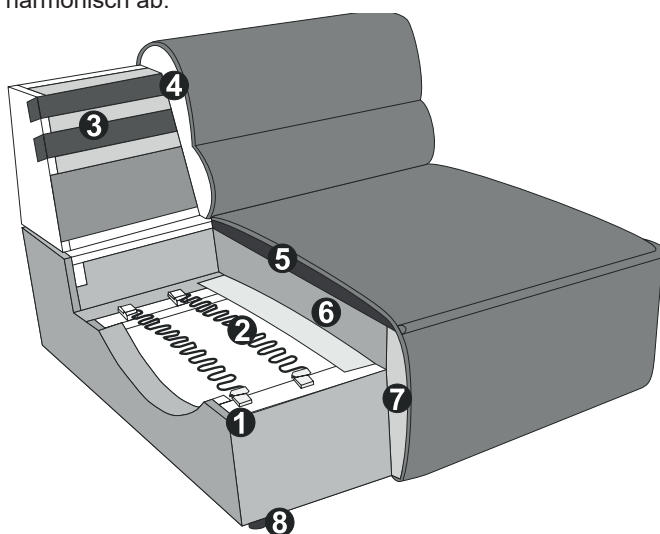

## PRODUKT- UND BESTELLINFORMATIONEN

- 1 Gestell: **Buche-Holzkonstruktion**
- 2 Unterfederung Sitz: **dauerelastische Nosag-Stahlwellenfedern mit Filzabdeckung**
- 3 Unterfederung Rücken: **flexible Polstergurte**
- 4 Polsteraufbau Sitz: **hochelastischer Kaltschaum (Raumgewicht 25 kg/m3)**
- 5 Polsteraufbau Sitz: **Eine softe Kammerkissenauflage mit einer Füllung aus Visco-(70%) und Silikonflocken (30%)**
- 6 Polsteraufbau Sitz: **hochelastischer Kaltschaum (Raumgewicht 35 kg/m3) mit softiger Hochweichschaumauflage (Raumgewicht 30 kg/m3)**
- 7 Polsteraufbau Sitz: **Schaumabdeckung**
- 8 Fuss: **Kunststoffgleiter / Höhe: 4.5 cm**