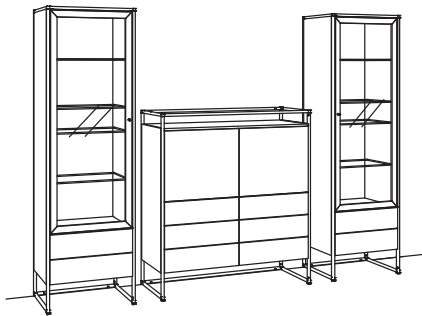

Kombination TA06-....

B 291 cm
 H 209 cm
 T 43 cm

KOMBI-GESAMTPREIS

Kombination bestehend aus:

1x Vitrine tagena	8268-....L
1x Highboard tagena	8265-....
1x Vitrine tagena	8268-....R

BELEUCHTUNGS-PAKET:

Komplette Beleuchtung inkl. Trafo, Verlängerung u. Funkdimmer **TL06-0000**