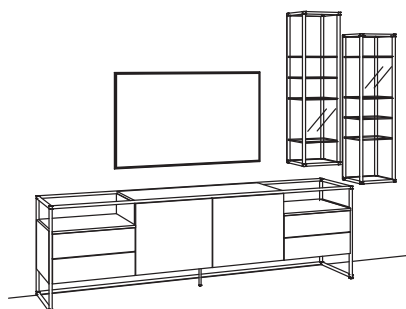

Kombination TA09-....

B 297 cm
H 209 cm
T 43/27 cm

KOMBI-GESAMTPREIS

Kombination bestehend aus:

1x Lowboard tagena	8208-....
1x Hängeregal tagena	8217-....
1x Hängeregal tagena	8216-....

BELEUCHTUNGS-PAKET:

Komplette Beleuchtung inkl. Trafo, Verlängerung u. Funkdimmer **TL09-0000**

BELEUCHTUNG für Einzelbestellungen:

1x Rellingbeleuchtung, Lowboard	8292-0012
2x Rückwandbeleuchtung, Hängeregal à	8293-1802
2x Touchschalter dimmbar inkl. Trafo à	8295-0000
1x Extra Verlängerung	8296-0000
1x Funkdimmer-Set	0094-0045

Zusatzausstattung, wahlweise:

1x Kabeldurchlass, Lowboard	8275-0000