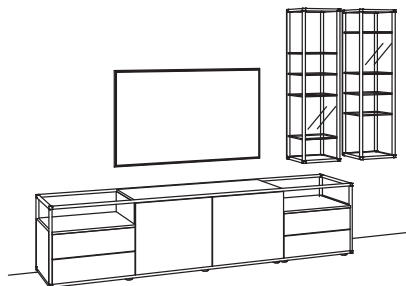

TAGENA

Lieferbare Ausführungen (bitte ergänzen Sie die Bestellnummer):

Korpus + Front: (5. + 6. Stelle)
03 - Eiche rustico hell geölt

Metallrahmen | Alurahmentür: (7. + 8. Stelle)
10 - sepia matt
18 - anthrazit matt

9. Stelle der Bestell-Nr.:
L=abgebildete Wand
R=spiegelseitige Wand

Kombination TA08-....

B 297 cm
H 195 cm
T 43/27 cm

KOMBI-GESAMTPREIS

Kombination bestehend aus:

1x Lowboard tagena	8202-....
1x Hängeregal tagena	8217-....
1x Hängeregal tagena	8216-....

BELEUCHTUNGS-PAKET:

Komplette Beleuchtung inkl. Trafo, Verlängerung u. Funkdimmer **TL08-0000**

BELEUCHTUNG für Einzelbestellungen:

1x Rellingbeleuchtung, Lowboard	8292-0012
2x Rückwandbeleuchtung, Hängeregal à	8293-1802
2x Touchschalter dimmbar inkl. Trafo à	8295-0000
1x Extra Verlängerung	8296-0000
1x Funkdimmer-Set	0094-0045

Zusatzausstattung, wahlweise:

1x Kabeldurchlass, Lowboard	8275-0000