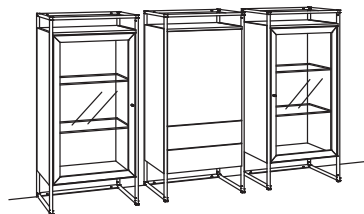

Kombination TA02-....

B 231 cm
H 134 cm
T 43 cm

KOMBI-GESAMTPREIS

Kombination bestehend aus:

1x Highboard tagena	8260-....L
1x Highboard tagena	8262-....R
1x Highboard tagena	8260-....R

BELEUCHTUNGS-PAKET:

Komplette Beleuchtung inkl. Trafo, Verlängerung u. Funkdimmer **TL02-0000**

BELEUCHTUNG für Einzelbestellungen:

3x Rellingbeleuchtung, Highboard à	8292-0001
2x Beleuchtung, Highboard à	8291-1805
3x Touchschalter dimmbar inkl. Trafo à	8295-0000
1x Funkdimmer-Set	0094-0045