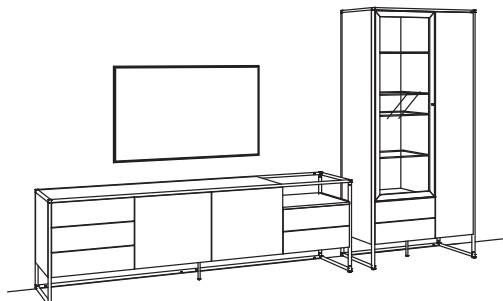

TAGENA

Lieferbare Ausführungen (bitte ergänzen Sie die Bestellnummer):

Korpus + Front: (5. + 6. Stelle)
03 - Eiche rustico hell geölt

Metallrahmen | Alurahmentür: (7. + 8. Stelle)
10 - sepia matt
18 - anthrazit matt

9. Stelle der Bestell-Nr.:
L=abgebildete Wand
R=spiegelseitige Wand

Kombination TA18-....L/R

R = spiegelseitig zur Abbildung (preisgleich)

B 367 cm
H 209 cm
T 43 cm

KOMBI-GESAMTPREIS

Kombination bestehend aus:

1x Lowboard tagena	8209-....R
1x Vitrine tagena	8269-....R

BELEUCHTUNGSPAKET:

Komplette Beleuchtung inkl. Trafo, Verlängerung u. Funkdimmer **TL18-0000**

BELEUCHTUNG für Einzelbestellungen:

1x Rellingbeleuchtung, Lowboard	8292-0002
1x Beleuchtung, Vitrine	8291-1809
2x Touchschalter dimmbar inkl. Trafo à	8295-0000
1x Extra Verlängerung	8296-0000
1x Funkdimmer-Set	0094-0045

Zusatzausstattung, wahlweise:

1x Kabeldurchlass, Lowboard	8275-0000