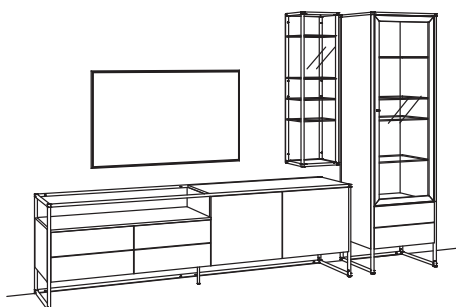

Zusatzausstattung, wahlweise:

1x Kabeldurchlass, Lowboard	8275-0000
-----------------------------	-----------

Kombination TA16-....L/R

R = spiegelseitig zur Abbildung (preisgleich)

B 327 cm
 H 209 cm
 T 43/27 cm