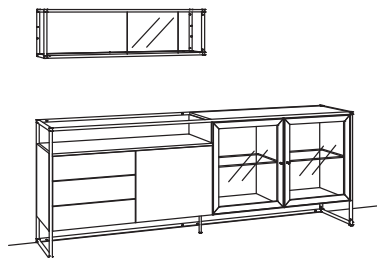

Kombination TA04-....L/R

R = spiegelseitig zur Abbildung (preisgleich)

B 243 cm
H 170 cm
T 43/27 cm

KOMBI-GESAMTPREIS

Kombination bestehend aus:

1x Sideboard tagena	8247-....L
1x Hängeregal tagena	8215-....R

BELEUCHTUNGS-PAKET:

Komplette Beleuchtung inkl. Trafo, Verlängerung u. Funkdimmer **TL04-0000**

BELEUCHTUNG für Einzelbestellungen:

1x Rellingbeleuchtung, Sideboard	8292-0004
1x Beleuchtung, Sideboard	8291-1802
1x Beleuchtung, Hängeregal	8291-1810
2x Touchschalter dimmbar inkl. Trafo à	8295-0000
1x Extra Verlängerung	8296-0000
1x Funkdimmer-Set	0094-0045