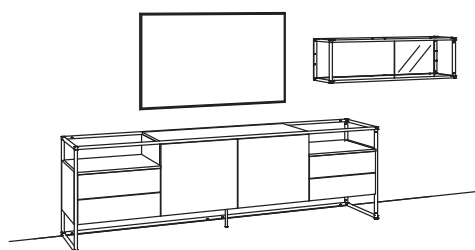

Zusatzausstattung, wahlweise:

1x Kabeldurchlass, Lowboard	8275-0000
-----------------------------	-----------

Kombination TA20-....L/R

R = spiegelseitig zur Abbildung (preisgleich)

B 333 cm
 H 141 cm
 T 43/27 cm