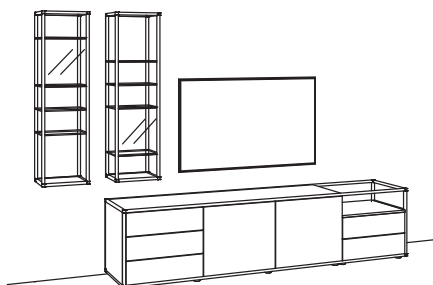

B 297 cm
 H 196 cm
 T 43/27 cm

KOMBI-GESAMTPREIS

Kombination bestehend aus:

1x Hängeregal tagena	8216-....
1x Hängeregal tagena	8217-....
1x Lowboard tagena	8203-....R

BELEUCHTUNGS-PAKET:

Komplette Beleuchtung inkl. Trafo, Verlängerung u. Funkdimmer **TL13-0000**