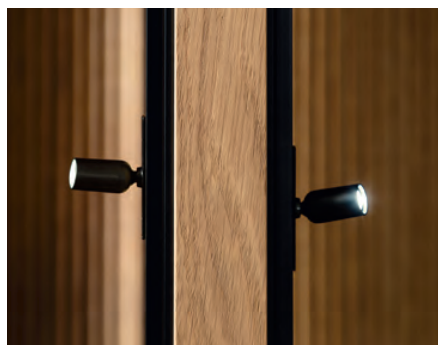

9. Stelle der Bestellnummer:

„L“ = Type links bzw. Standard-Type

„R“ = spiegelseitige Type

PROGRAMMBESONDERHEITEN UND QUALITÄTSMERKMALE:

- Korpus und Front im Echtholz furnier Eiche rustico hell geölt.
- Metallrahmen in den 2 Farben sepia matt und anthrazit matt.
- Alurahmentüren mit Glas in der Farbe der Metallrahmen.
- Verglasung in ESG-Parsolglas grau.
- Hinter der Glastür ist eine Eiche-Akzentrückwand sichtbar.
- LED-Technik für interessante Lichtakzente in den Fächern, an den Rückwänden und mit einer neuen Spotleiste als Beleuchtungspaket sowie eine Relingbeleuchtung (nur in Verbindung mit Reling) zusätzlich.
- Dimmbarer Touchschalter zur Bedienung aller Beleuchtungen oder Funkdimmer zur Einbindung ins SmartHome-System gegen Aufpreis (ZigBee-fähig).
- Schubkästen mit Vollauszügen und „push-to-open“.
- Alle Holzfronten mit „push-to-open“, die Alurahmentüren mit Griff in der Farbe des Metallrahmens.
- Kabelmanagementsystem: Kabeldurchlass mit Kunststoffabdeckung im Blatt bei den Lowboards.
- Sonderanfertigungen (Breiten-, Höhen- und Tiefenkürzung) auf Anfrage möglich.
- Individuell planbar mit dem Planungsprogramm **furnplan**
- Keine Sonderfarbtöne möglich.
- 5-Jahres-Garantie gemäß Qualitäts- und Gütepass.
- Made in Germany.