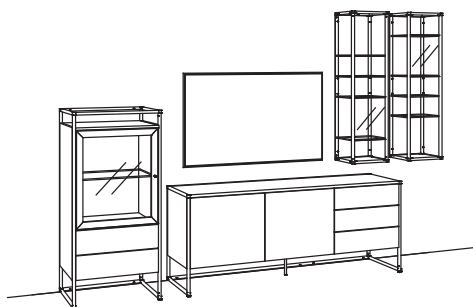

Zusatzausstattung, wahlweise:

1x Kabeldurchlass, Lowboard	8275-0000
-----------------------------	-----------

Kombination TA15-....L/R

R = spiegelseitig zur Abbildung (preisgleich)

B 321 cm
 H 209 cm
 T 43/27 cm