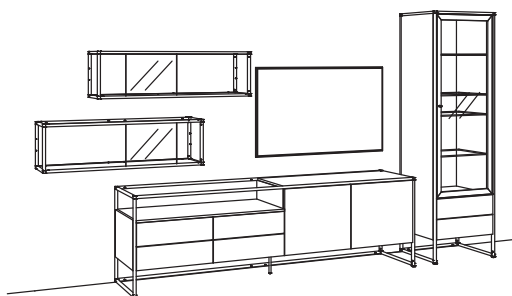

Kombination TA19-....L/R

R = spiegelseitig zur Abbildung (preisgleich)

B 388 cm
H 209 cm
T 43/27 cm

KOMBI-GESAMTPREIS

Kombination bestehend aus:

1x Hängeregal tagena	8215-....R
1x Hängeregal tagena	8215-....L
1x Lowboard tagena	8211-....L
1x Vitrine tagena	8268-....R

BELEUCHTUNGSPAKET:

Komplette Beleuchtung inkl. Trafo, Verlängerung u. Funkdimmer **TL19-0000**

BELEUCHTUNG für Einzelbestellungen:

2x Beleuchtung, Hängeregal à	8291-1810
1x Rellingbeleuchtung, Lowboard	8292-0004
1x Beleuchtung, Vitrine	8291-1809
2x Touchschalter dimmbar inkl. Trafo à	8295-0000
1x Extra Verlängerung	8296-0000
1x Funkdimmer-Set	0094-0045

Zusatzausstattung, wahlweise:

1x Kabeldurchlass, Lowboard	8275-0000