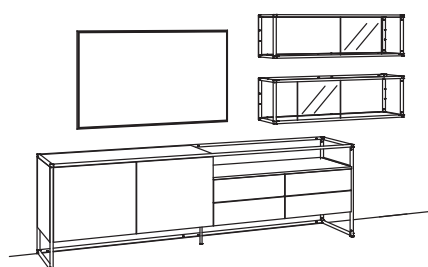

Kombination TA12-....L/R

R = spiegelseitig zur Abbildung (preisgleich)

B 304 cm
H 175 cm
T 43/27 cm

KOMBI-GESAMTPREIS

Kombination bestehend aus:

1x Lowboard tagena	8211-....R
1x Hängeregal tagena	8215-....L
1x Hängeregal tagena	8215-....R

BELEUCHTUNGS-PAKET:

Komplette Beleuchtung inkl. Trafo, Verlängerung u. Funkdimmer **TL12-0000**

BELEUCHTUNG für Einzelbestellungen:

1x Rellingbeleuchtung, Lowboard	8292-0004
2x Beleuchtung, Hängeregal à	8291-1810
1x Touchschalter dimmbar inkl. Trafo	8295-0000
1x Extra Verlängerung	8296-0000
1x Funkdimmer-Set	0094-0045

Zusatzausstattung, wahlweise:

1x Kabeldurchlass, Lowboard	8275-0000