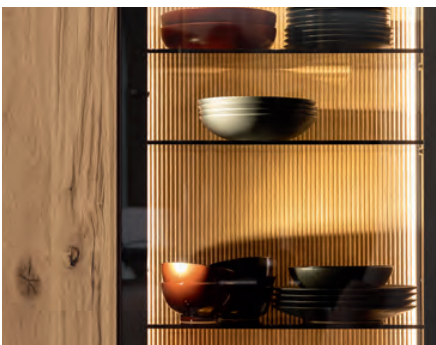

9. Stelle der Bestellnummer:

„L“ = Type links bzw. Standard-Type

„R“ = spiegelseitige Type

PROGRAMMBESONDERHEITEN UND QUALITÄTSMERKMALE:

- Korpus und Front im Echtholz furnier Eiche rustico hell geölt.
- Metallrahmen in den 2 Farben sepia matt und anthrazit matt.
- Alurahmentüren mit Glas in der Farbe der Metallrahmen.
- Verglasung in ESG-Parsolglas grau.
- Hinter der Glastür ist eine Eiche-Akzentrückwand sichtbar.
- LED-Technik für interessante Lichtakzente in den Fächern, an den Rückwänden und mit einer neuen Spotleiste als Beleuchtungspaket sowie eine Relingbeleuchtung (nur in Verbindung mit Reling) zusätzlich.
- Dimmbarer Touchschalter zur Bedienung aller Beleuchtungen oder Funkdimmer zur Einbindung ins SmartHome-System gegen Aufpreis (ZigBee-fähig).
- Schubkästen mit Vollauszügen und „push-to-open“.
- Alle Holzfronten mit „push-to-open“, die Alurahmentüren mit Griff in der Farbe des Metallrahmens.
- Kabelmanagementsystem: Kabeldurchlass mit Kunststoffabdeckung im Blatt bei den Lowboards.
- Sonderanfertigungen (Breiten-, Höhen- und Tiefenkürzung) auf Anfrage möglich.
- Individuell planbar mit dem Planungsprogramm **furnplan**
- Keine Sonderfarbtöne möglich.
- 5-Jahres-Garantie gemäß Qualitäts- und Gütepass.
- Made in Germany.