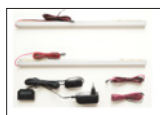

BELEUCHTUNG

1010087
2-er Set
LED Rückwandbel. 40 cm
inkl. Trafo und Zuleitung