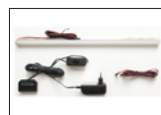

1010092
Set
LED Rückwandbel. 45 cm
inkl. Trafo und Zuleitung