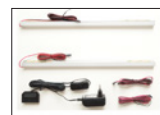

1010093
2-er Set
LED Rückwandbel. 45 cm
inkl. Trafo und Zuleitung