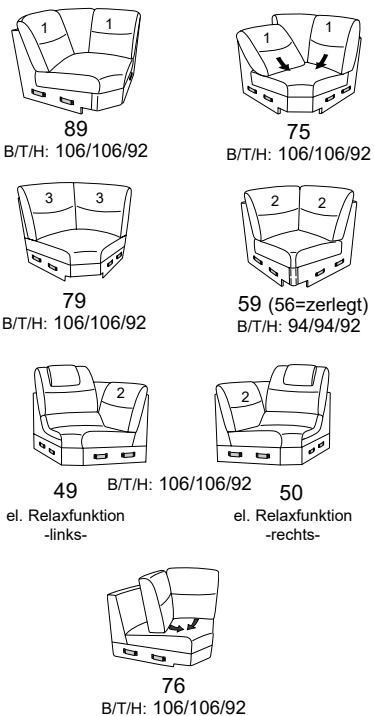

Typenplan 1468

Das Modell ist in zwei Sitzhöhen erhältlich: 47 cm und 49 cm
Die angegebenen Maße beziehen sich auf die Sitzhöhe mit 47 cm.

Eck-elemente