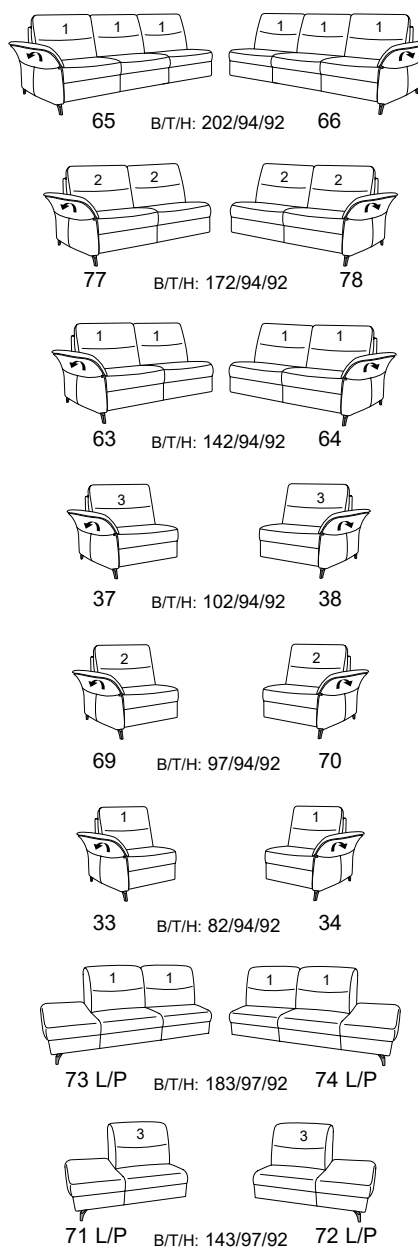

Abschlusselemente ohne Funktion