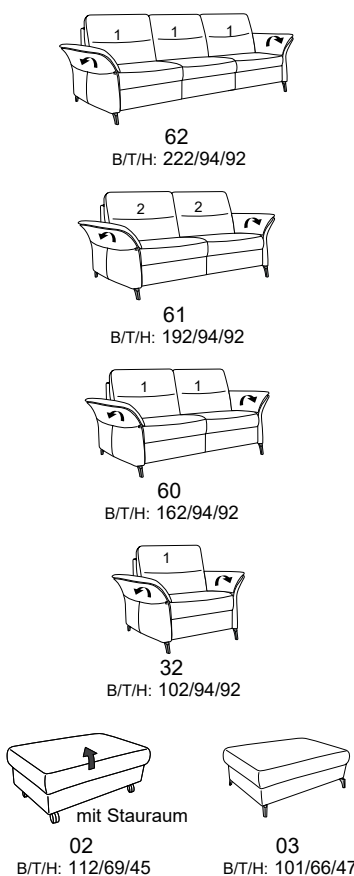

Sofas, Sessel, Hocker