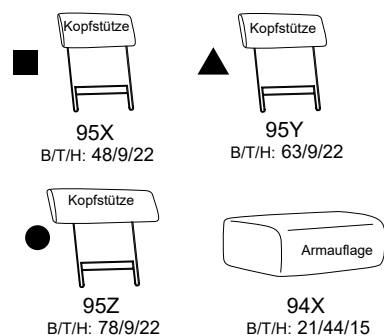

Typenplan 1468

Das Modell ist in zwei Sitzhöhen erhältlich: 47 cm und 49 cm
Die angegebenen Maße beziehen sich auf die Sitzhöhe mit 47 cm.

Eck-elemente

Sofas, Sessel, Hocker

Abschlusselemente mit Funktion

Abschlusselemente mit int. Eckteil

Zubehör

3 = mögliche Kissen: ■ ▲ ●
2 = mögliche Kissen: ■ ▲
1 = mögliche Kissen: ■

Abschlusselemente ohne Funktion

Zwischenelemente