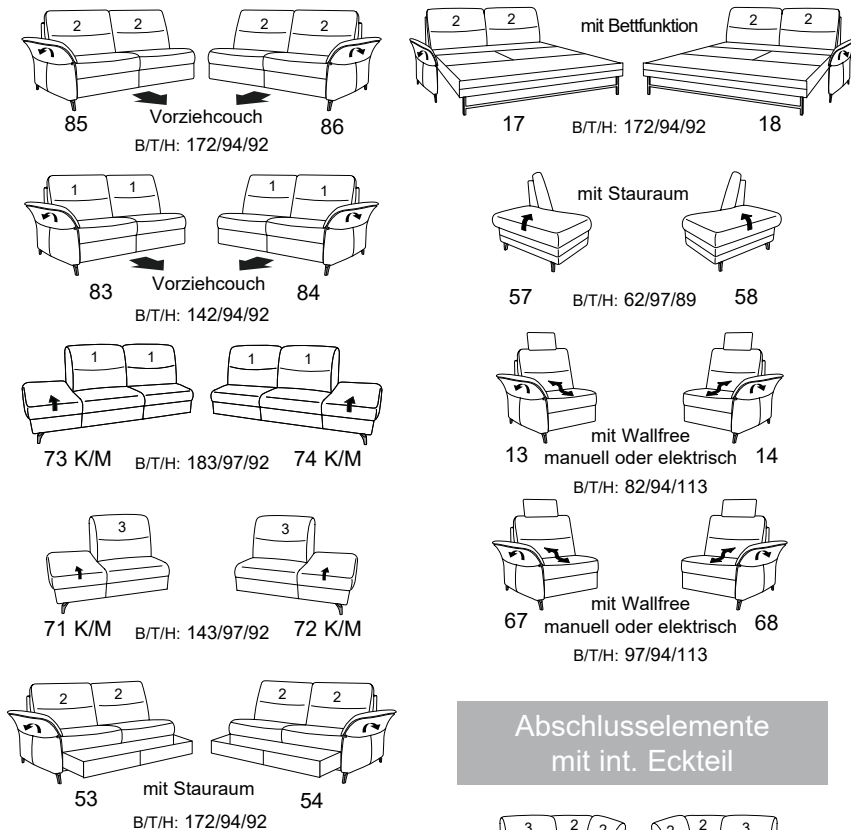

Abschlusselemente mit Funktion