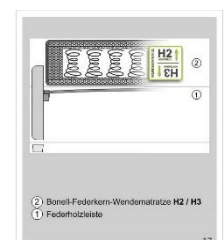

Beschreibung

Markant volumiges Polsterbett mit hoher Flexibilität. Durch die H2/H3 Wendematratze kann der individuell bevorzugte Härtegrad gewählt werden. Die Matratze liegt auf Federholzleisten. Sehr flexibel zeigt sich das Variosystem, bei dem die Möglichkeit besteht, auch einen Federholzrahmen in 2 unterschiedlichen Höhen zu platzieren. Neben dem modernen Design setzen die Steppnähte und Einzüge dekorative Akzente. Das ansprechende Polsterbett harmoniert so mit den unterschiedlichsten Wohnstilen und Raumkonzepten.

Ausführung

Fuß: Kunststofffuß schwarz
Dessin: siehe Bilder

Polsterung

Box: Federholzleisten
Matratze: Bonell-Federkern-Wendematratze

Funktionen

- Federholzrahmen in zwei unterschiedlichen Höhen
- Wendematratze mit unterschiedlichen Härtegraden

Zubehör / Wissenswertes

- passende Nachtkonsolen separat bestellbar
- Einlegehöhe oben ca. 9 cm von oben oder ca. unten ca. 15 cm von unten

Collidaten

Bezeichnung	Breite in cm	Höhe in cm	Tiefe in cm	Gewicht in kg	Volumen in m³
Kopfteil	107	167	15	18,0	0,27
Gestell+Fußteil	205	42	38	47,0	0,33
Federholzleisten	32	73	7	13,0	0,02
Matratze Wendy	140	200	19	23,0	0,53

Aufbaumaße ca. in cm

Liegefläche:	140 x 200
Breite:	164
Höhe:	106
Tiefe:	223
Höhe Fußteil:	42
Liegehöhe:	52/46
Bodenfreiheit:	3

Labels