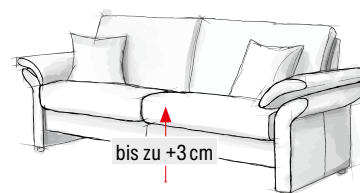

## STANDARDELEMENTE

Sessel

Sessel+

Sofa 2-sitzig

Sofa 2,5-sitzig

Sofa 3-sitzig

Sofa 3,5-sitzig

Sitzraster	55	60	2×60	2×70	2×80	2×90
Breite	94	100	158	178	198	218
Höhe	88	88	88	88	88	88
Tiefe	92	92	92	92	92	92

## INDIVIDUALISIERUNG GEGEN AUFPREIS

- Verstärkungspaket für bis zu 200 kg Belastung pro Sitzplatz
- Kopfstützen

Relax  
60×20×12

Calla  
60×20×17

Balou (mit Daunen)  
60×30×12

- Hocker

aufklappbar

aufklappbar  
mit Rollen

- Wurfkissen

40×40

50×50

60×40

- Sitzhöhe anpassbar

 Premium Polstermöbel  
aus Deutschland.

**SCHRÖNO**  
Vorsprung durch Qualität