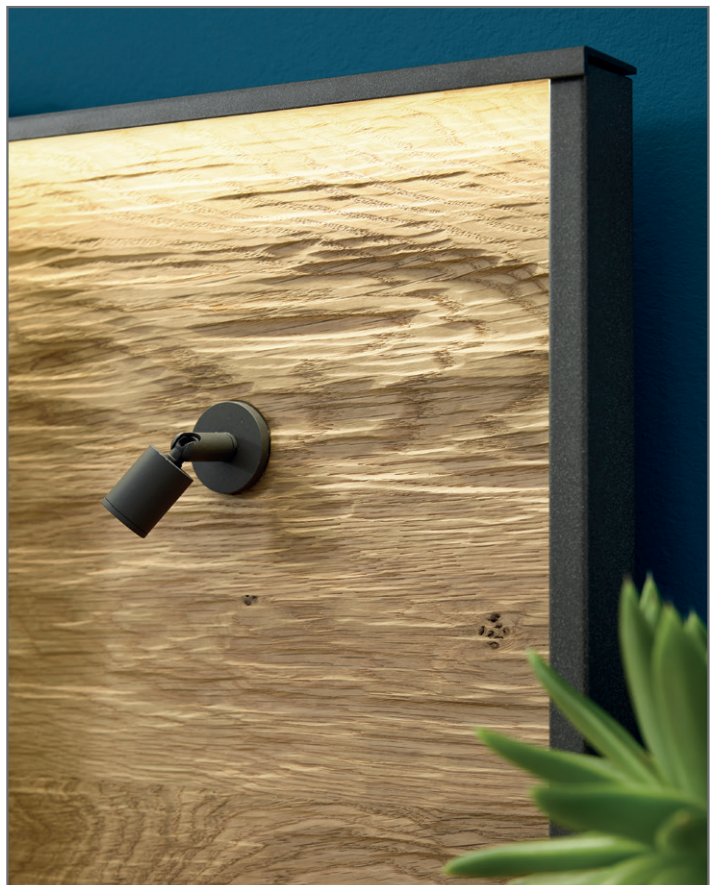

Paneele

für Konsolen

	Beschreibung		Best.-Nr.	EUR
	Paneel für Konsole, in massiv mit Struktur B 30, H 45, T 3,5 cm	Stück links Stück rechts Paar	128 129 130	
	Paneel für Konsole, in massiv mit Struktur, mit schwenkbarem Punktstrahler B 30, H 45, T 3,5 cm	Stück links Stück rechts Paar	131 132 133	
	Indirekte LED-Beleuchtung für Konsolen-Paneele Nicht nachträglich einbaubar! B 1, H 1, T 28 cm	Stück Paar	134 135