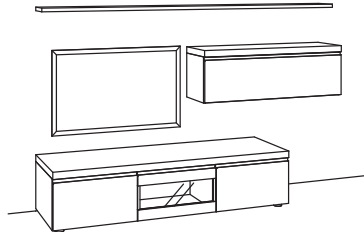

Untergestell optional:
-18.. - Metall anthrazit matt / -72.. - Wildeiche hell soft gebürstet, geölt

Kombination VP01-....

B 240 cm
H 148 cm
T 53/33/20 cm

KOMBI-GESAMTPREIS

Kombination bestehend aus:

1x Lowboard v-plus 3000	5687-....
1x Wandboard v-plus 3000	5778-..80
1x Hängetype v-plus 3000	5704-..80