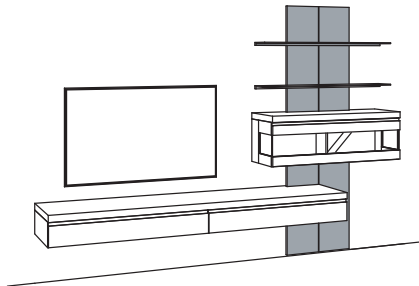

-18.. - Metall anthrazit matt/-72.. - Wildeiche hell soft gebürstet, geölt

9. Stelle der Bestell-Nr.:
L= abgebildete Wand
R= spiegelseitige Wand

Kombination VP11-....L/R

B 300 cm
H 207 cm
T 43/33/20 cm

Kombination bestehend aus: