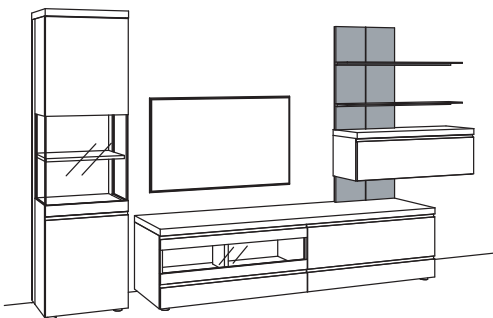

Kombination VP14-....L/R

B 379 cm
H 211 cm
T 53/43/33/20 cm

Kombination bestehend aus:

1x Vitrine v-plus 3000	5760-....L
1x Lowboard v-plus 3000	5702-....L
1x Paneel v-plus 3000	5785-3880
1x Aufpreis, Paneelkürzung	9999-9973
1x Hängetype v-plus 3000	5704-..80
2x Metallboden v-plus 3000	5781-1800

BELEUCHTUNGS-PAKET:

Komplette Beleuchtung inkl. Trafo, Verlängerung u. Funkdimmer **VC14-0000**

BELEUCHTUNG für Einzelbestellungen:

4x 1er Set LED-Beleuchtung, Vitrine/Lowboard à	5790-0001
1x Ambiente Beleuchtung, Vitrine	5791-0018
1x Ambiente Beleuchtung, Lowboard	5791-0006
1x Ambiente Beleuchtung, Paneel	5793-0001
3x Trafo à	5795-0000
2x Extra Verlängerung v-plus 3000 à	5796-0000
1x Funkdimmer-Set	0094-0039

Zusatzausstattung, wahlweise:

1x Rückwand Kaminholzoptik (exclusiv), Vitrine	B056-7002
1x Untergestell, Vitrine	5789-..01
1x Untergestellbeleuchtung, Vitrine	5794-0001
1x Kabeldurchlass, Lowboard	5788-0000
1x Kabelblende + TV-Wandhalterung	0098-7239
1x Infrarot-Repeater	0089-0039

Paneel immer in Lack anthrazit matt.