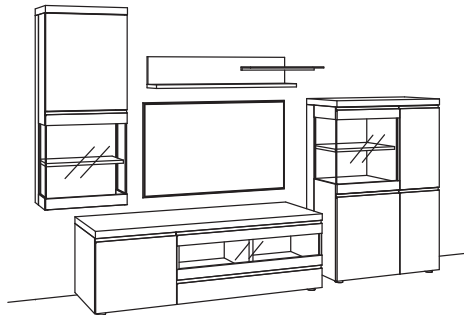

V-PLUS 3000

Lieferbare Ausführungen (bitte ergänzen Sie die 5. - 8. Stelle der Bestell-Nr.):

7280 - Wildeiche hell soft gebürstet geölt, teilmassiv

Rückwände optional:
-70.. Kaminholzoptik

Untergestell optional:

-18.. - Metall anthrazit matt/-72.. - Wildeiche hell soft gebürstet, geölt

9. Stelle der Bestell-Nr.:
L= abgebildete Wand
R= spiegelseitige Wand

Kombination VP09-....L/R

B 329 cm
H 211 cm
T 53/43/33/22 cm

Kombination bestehend aus:

1x Hängetype v-plus 3000	5708-....L
1x Lowboard v-plus 3000	5699-....L
1x Wand-Paneel v-plus 3000	5771-..18L
1x Highboard v-plus 3000	5749-....L

BELEUCHTUNGS-PAKET:

Komplette Beleuchtung inkl. Trafo, Verlängerung u. Funkdimmer **VC09-0000**

BELEUCHTUNG für Einzelbestellungen:

6x 1er Set LED-Beleuchtung, Hängetype/Lowboard/Highboard à	5790-0001
1x Ambiente Beleuchtung, Wand-Paneel	5792-0002
1x Ambiente Beleuchtung, Lowboard	5791-0005
1x Ambiente Beleuchtung, Highboard	5791-0014
2x Trafo à	5795-0000
2x Extra Verlängerung à	5796-0000
1x Funkdimmer-Set	0094-0039

Zusatzausstattung, wahlweise:

2x Rückwand Kaminholzoptik (exclusiv), Hängetype/Highboard à	B056-7005
1x Untergestell, Lowboard	5789-..04
1x Untergestellbeleuchtung, Lowboard	5794-0004
1x Untergestell, Highboard	5789-..02
1x Untergestellbeleuchtung, Highboard	5794-0002
1x Kabeldurchlass, Lowboard	5788-0000
1x Kabelblende + TV-Wandhalterung	0098-7239
1x Infrarot-Repeater	0089-0039