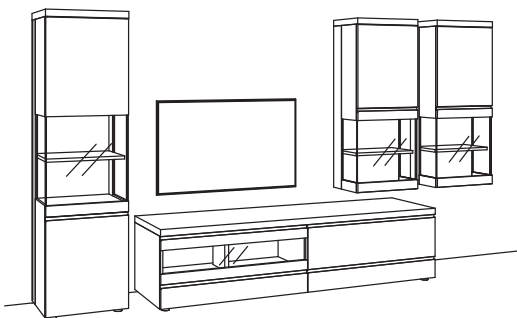

Kombination VP10-....L/R

B 398 cm
H 211 cm
T 53/43/33 cm

Kombination bestehend aus:

1x Vitrine v-plus 3000	5760-....L
1x Lowboard v-plus 3000	5702-....L
2x Hängetype v-plus 3000	5708-....R

BELEUCHTUNGS-PAKET:

Komplette Beleuchtung inkl. Trafo, Verlängerung u. Funkdimmer **VC10-0000**

BELEUCHTUNG für Einzelbestellungen:

8x 1er Set LED-Beleuchtung, Vitrine/Lowboard/Hängetype à	5790-0001
1x Ambiente Beleuchtung, Vitrine	5791-0018
1x Ambiente Beleuchtung, Lowboard	5791-0006
2x Trafo à	5795-0000
2x Extra Verlängerung à	5796-0000
1x Funkdimmer-Set	0094-0039

Zusatzausstattung, wahlweise:

1x Rückwand Kaminholzoptik (exclusiv), Vitrine	B056-7002
2x Rückwand Kaminholzoptik (exclusiv), Hängetype à	B056-7005
1x Untergestell, Vitrine	5789-..01
1x Untergestellbeleuchtung, Vitrine	5794-0001
1x Untergestell, Lowboard	5789-..05
1x Untergestellbeleuchtung, Lowboard	5794-0005
1x Kabeldurchlass, Lowboard	5788-0000
1x Kabelblende + TV-Wandhalterung	0098-7239
1x Infrarot-Repeater	0089-0039