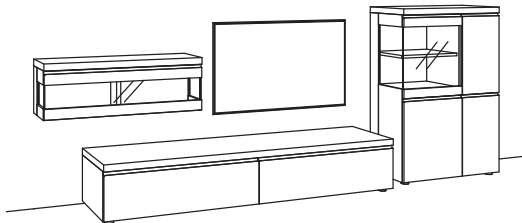

Kombination VP02-....L/R

R= spiegelseitig zur Abbildung (preisgleich)

B 390 cm
H 144 cm
T 53/43/33 cm

KOMBI-GESAMTPREIS

Kombination bestehend aus:

1x Hängetype v-plus 3000	5705-....
1x Lowboard v-plus 3000	5690-..80
1x Highboard v-plus 3000	5749-....L