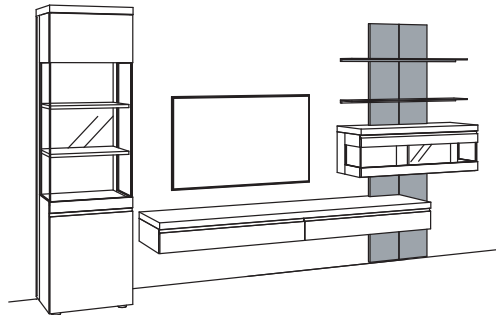

9. Stelle der Bestell-Nr.:
L= abgebildete Wand
R= spiegelseitige Wand

Kombination VP13-....L/R

R= spiegelseitig zur Abbildung (preisgleich)

B 379 cm
 H 211 cm
 T 43/33/20 cm

KOMBI-GESAMTPREIS

Kombination bestehend aus: