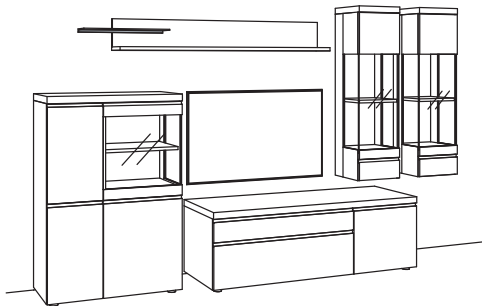

Kombination VP16-....L/R

R= spiegelseitig zur Abbildung (preisgleich)

B	358 cm
H	211 cm
T	53/43/33/22 cm

KOMBI-GESAMTPREIS

Kombination bestehend aus:

1x	Highboard v-plus 3000	5749....R
1x	Wand-Paneel v-plus 3000	5772..18R
1x	Lowboard v-plus 3000	5698..80R
2x	Hängetype v-plus 3000	5706....R

BELEUCHTUNGS-PAKET:

Komplette Beleuchtung inkl. Trafo, Verlängerung u. Funkdimmer **VC16-0000**

BELEUCHTUNG für Einzelbestellungen:

6x	1er Set LED-Beleuchtung, Highboard/Hängetype à	5790-0001
1x	Ambiente Beleuchtung, Wand-Paneel	5792-0003
1x	Ambiente Beleuchtung, Highboard	5791-0014
1x	Ambiente Beleuchtung, Lowboard	5791-0005
3x	Trafo à	5795-0000
1x	Extra Verlängerung v-plus 3000	5796-0000
1x	Funkdimmer-Set	0094-0039

Zusatzausstattung, wahlweise:

1x	Untergestell, Highboard	5789..02
1x	Untergestellbeleuchtung, Highboard	5794-0002
1x	Untergestell, Lowboard	5789..04
1x	Untergestellbeleuchtung, Lowboard	5794-0004
1x	Kabeldurchlass, Lowboard	5788-0000
1x	Kabelblende + TV-Wandhalterung	0098-7239
1x	Infrarot-Repeater	0089-0039