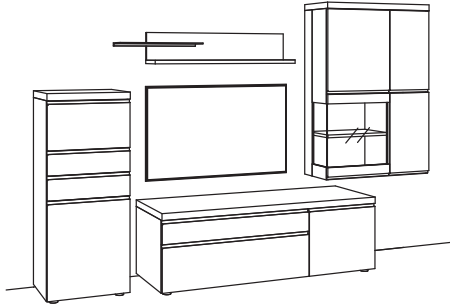

B	329 cm
H	211 cm
T	53/43/33/22 cm

KOMBI-GESAMTPREIS

Kombination bestehend aus:

1x	Highboard v-plus 3000	5746..80L
1x	Lowboard v-plus 3000	5698..80R
1x	Wand-Paneel v-plus 3000	5771..18R
1x	Hängetype v-plus 3000	5709....L