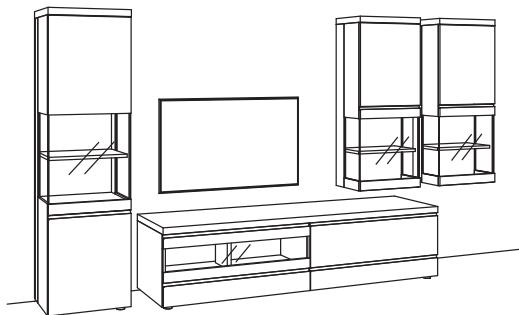

Kombination VP10-....L/R

R= spiegelseitig zur Abbildung (preisgleich)

B 398 cm
H 211 cm
T 53/43/33 cm

KOMBI-GESAMTPREIS

Kombination bestehend aus:

1x Vitrine v-plus 3000	5760-....L
1x Lowboard v-plus 3000	5702-....L
2x Hängetype v-plus 3000	5708-....R