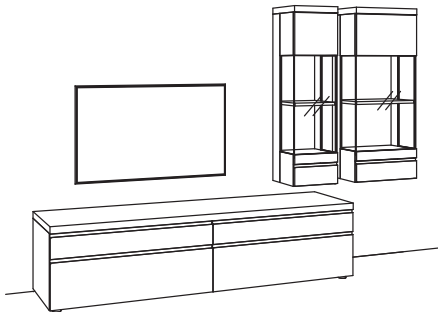

9. Stelle der Bestell-Nr.:
L= abgebildete Wand
R= spiegelseitige Wand

Kombination VP03-....L/R

R= spiegelseitig zur Abbildung (preisgleich)

B 320 cm
 H 211 cm
 T 53/33 cm

KOMBI-GESAMTPREIS

Kombination bestehend aus: