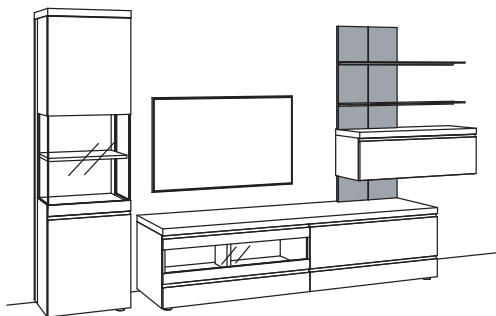

Kombination VP14-....L/R

R= spiegelseitig zur Abbildung (preisgleich)

B 379 cm
H 211 cm
T 53/43/33/20 cm

KOMBI-GESAMTPREIS

Kombination bestehend aus:

1x	Vitrine v-plus 3000	5760-....L
1x	Lowboard v-plus 3000	5702-....L
1x	Paneel v-plus 3000	5785-3880
1x	Aufpreis, Paneelkürzung	9999-9973
1x	Hängetype v-plus 3000	5704-..80
2x	Metallboden v-plus 3000	5781-1800

BELEUCHTUNGS-PAKET:

Komplette Beleuchtung inkl. Trafo, Verlängerung u. Funkdimmer **VC14-0000**

BELEUCHTUNG für Einzelbestellungen:

4x	1er Set LED-Beleuchtung, Vitrine/Lowboard à	5790-0001
1x	Ambiente Beleuchtung, Vitrine	5791-0018
1x	Ambiente Beleuchtung, Lowboard	5791-0006
1x	Ambiente Beleuchtung, Paneel	5793-0001
3x	Trafo à	5795-0000
2x	Extra Verlängerung v-plus 3000 à	5796-0000
1x	Funkdimmer-Set	0094-0039

Zusatzausstattung, wahlweise:

1x	Untergestell, Vitrine	5789-..01
1x	Untergestellbeleuchtung, Vitrine	5794-0001
1x	Kabeldurchlass, Lowboard	5788-0000
1x	Kabelblende + TV-Wandhalterung	0098-7239
1x	Infrarot-Repeater	0089-0039

Paneel immer in Lack anthrazit matt.