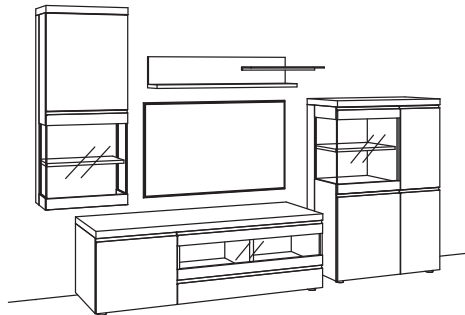

9. Stelle der Bestell-Nr.:
L= abgebildete Wand
R= spiegelseitige Wand

Kombination VP09-....L/R

R= spiegelseitig zur Abbildung (preisgleich)

B 329 cm
H 211 cm
T 53/43/33/22 cm

KOMBI-GESAMTPREIS

Kombination bestehend aus: