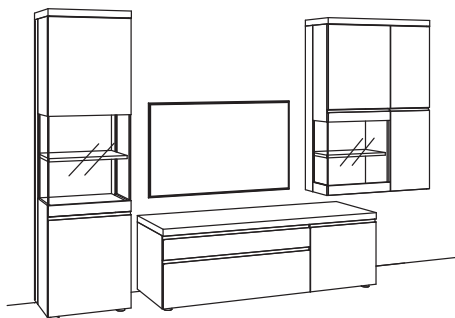

Kombination VP08-....L/R

R= spiegelseitig zur Abbildung (preisgleich)

B 328 cm
 H 211 cm
 T 53/43/33 cm

KOMBI-GESAMTPREIS

Kombination bestehend aus:

1x Vitrine v-plus 3000	5760-....L
1x Lowboard v-plus 3000	5698-..80R
1x Hängetype v-plus 3000	5709-....L