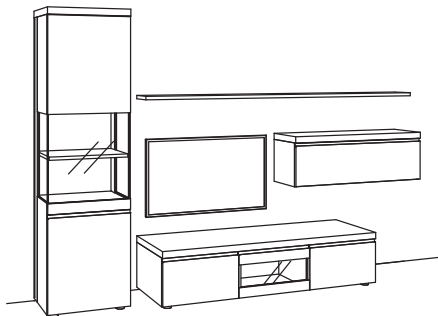

Kombination VP04-....L/R

R= spiegelseitig zur Abbildung (preisgleich)

B 320 cm
 H 211 cm
 T 53/43/33/20 cm

KOMBI-GESAMTPREIS

Kombination bestehend aus:

1x Vitrine v-plus 3000	5760-....L
1x Lowboard v-plus 3000	5687-....
1x Wandboard v-plus 3000	5778-..80
1x Hängetype v-plus 3000	5704-..80