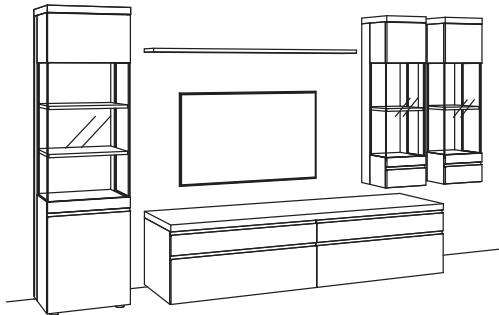

9. Stelle der Bestell-Nr.:
L= abgebildete Wand
R= spiegelseitige Wand

Kombination VP07-....L/R

R= spiegelseitig zur Abbildung (preisgleich)

B 385 cm
 H 211 cm
 T 53/43/33/20 cm

KOMBI-GESAMTPREIS

Kombination bestehend aus: