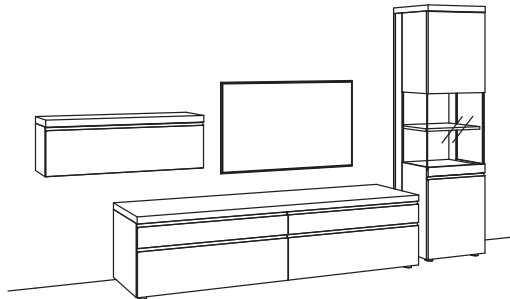

9. Stelle der Bestell-Nr.:
L= abgebildete Wand
R= spiegelseitige Wand

Kombination VP05-....L/R

R= spiegelseitig zur Abbildung (preisgleich)

B 380 cm
 H 211 cm
 T 53/43/33 cm

KOMBI-GESAMTPREIS

Kombination bestehend aus: