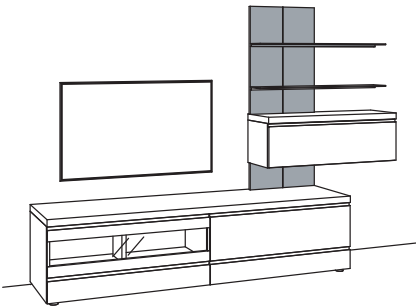

R= spiegelseitig zur Abbildung (preisgleich)

B 300 cm
 H 207 cm
 T 53/33/20 cm

KOMBI-GESAMTPREIS

Kombination bestehend aus:

1x Lowboard v-plus 3000	5702-....L
1x Paneel v-plus 3000	5785-3880
1x Aufpreis, Paneelkürzung	9999-9973
1x Hängetype v-plus 3000	5704-..80
2x Metallboden v-plus 3000	5781-1800