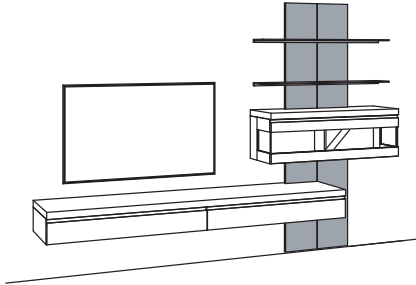

9. Stelle der Bestell-Nr.:
L= abgebildete Wand
R= spiegelseitige Wand

Kombination VP11-....L/R

R= spiegelseitig zur Abbildung (preisgleich)

B 300 cm
 H 207 cm
 T 43/33/20 cm

KOMBI-GESAMTPREIS

Kombination bestehend aus: