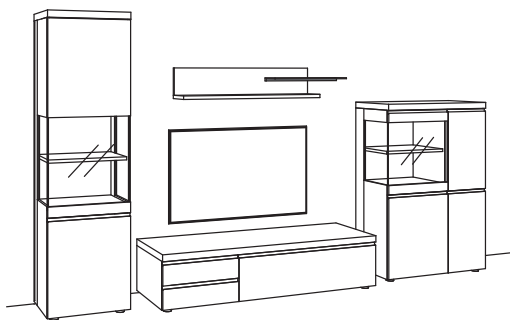

Kombination VP06-....L/R

R= spiegelseitig zur Abbildung (preisgleich)

B 379 cm
H 211 cm
T 53/43/22 cm

KOMBI-GESAMTPREIS

Kombination bestehend aus:

1x Vitrine v-plus 3000	5760-....L
1x Lowboard v-plus 3000	5685-..80R
1x Wand-Paneel v-plus 3000	5771-..18L
1x Highboard v-plus 3000	5749-....L

BELEUCHTUNGS-PAKET:

Komplette Beleuchtung inkl. Trafo, Verlängerung u. Funkdimmer **VC06-0000**

BELEUCHTUNG für Einzelbestellungen:

4x 1er Set LED-Beleuchtung, Vitrine/Highboard à	5790-0001
1x Ambiente Beleuchtung, Vitrine	5791-0018
1x Ambiente Beleuchtung, Lowboard	5791-0002
1x Ambiente Beleuchtung, Wand-Paneel	5792-0002
1x Ambiente Beleuchtung, Highboard	5791-0014
3x Trafo à	5795-0000
2x Extra Verlängerung à	5796-0000
1x Funkdimmer-Set	0094-0039

Zusatzausstattung, wahlweise:

1x Untergestell, Vitrine	5789-..01
1x Untergestellbeleuchtung, Vitrine	5794-0001
1x Untergestell, Lowboard	5789-..04
1x Untergestellbeleuchtung, Lowboard	5794-0004
1x Untergestell, Highboard	5789-..02
1x Untergestellbeleuchtung, Highboard	5794-0002
1x Kabeldurchlass, Lowboard	5788-0000
1x Kabelblende + TV-Wandhalterung	0098-7239
1x Infrarot-Repeater	0089-0039