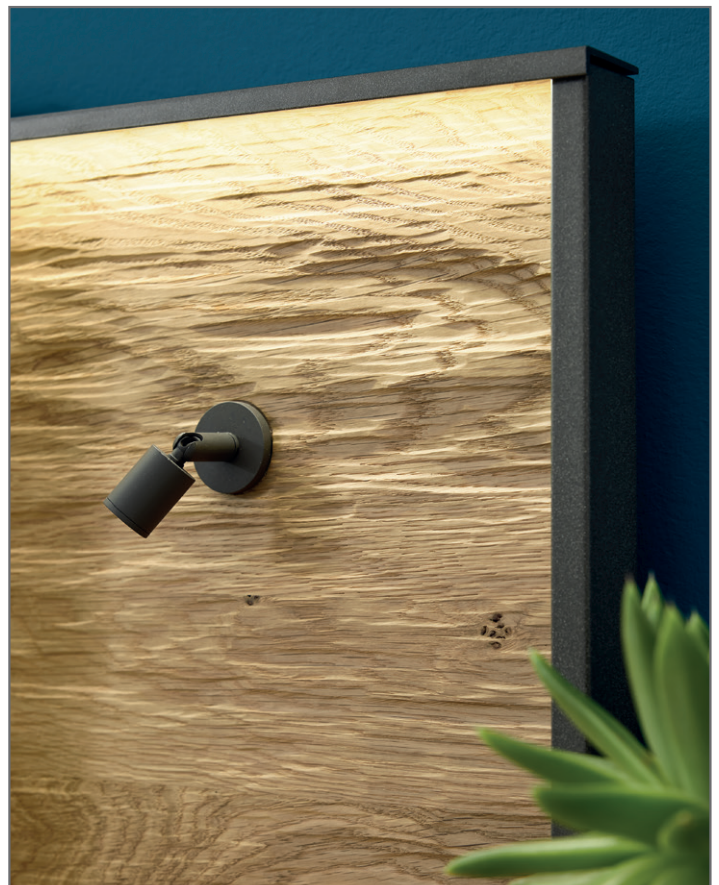

Paneele

für Konsolen

	Beschreibung		Best.-Nr.	EUR
	Paneel für Konsole, in massiv mit Struktur B 30, H 45, T 3,5 cm	Stück links Stück rechts Paar	128 129 130	
	Paneel für Konsole, in massiv mit Struktur, mit schwenkbarem Punktstrahler B 30, H 45, T 3,5 cm	Stück links Stück rechts Paar	131 132 133	
	Indirekte LED-Beleuchtung für Konsolen-Paneele Nicht nachträglich einbaubar! B 1, H 1, T 28 cm	Stück Paar	134 135