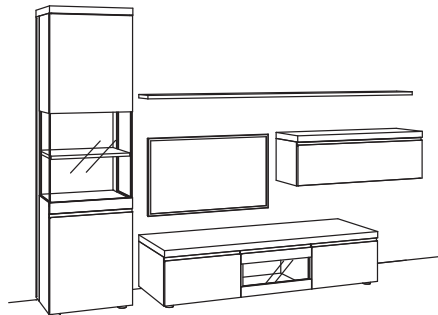

B 320 cm
H 211 cm
T 53/43/33/20 cm

KOMBI-GESAMTPREIS

Kombination bestehend aus:

1x Vitrine v-plus 3000	5760-....L
1x Lowboard v-plus 3000	5687-....
1x Wandboard v-plus 3000	5778-..80
1x Hängetype v-plus 3000	5704-..80