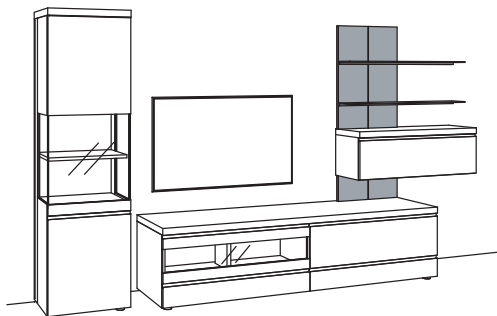

Kombination VP14-....L/R

R= spiegelseitig zur Abbildung (preisgleich)

B 379 cm
H 211 cm
T 53/43/33/20 cm

KOMBI-GESAMTPREIS

Kombination bestehend aus:

1x	Vitrine v-plus 3000	5760-....L
1x	Lowboard v-plus 3000	5702-....L
1x	Paneel v-plus 3000	5785-3880
1x	Aufpreis, Paneelkürzung	9999-9973
1x	Hängetype v-plus 3000	5704-..80
2x	Metallboden v-plus 3000	5781-1800

BELEUCHTUNGS-PAKET:

Komplette Beleuchtung inkl. Trafo, Verlängerung u. Funkdimmer **VC14-0000**

BELEUCHTUNG für Einzelbestellungen:

4x	1er Set LED-Beleuchtung, Vitrine/Lowboard à	5790-0001
1x	Ambiente Beleuchtung, Vitrine	5791-0018
1x	Ambiente Beleuchtung, Lowboard	5791-0006
1x	Ambiente Beleuchtung, Paneel	5793-0001
3x	Touchschalter dimmbar inkl. Trafo à	5795-0000
2x	Extra Verlängerung à	5796-0000
1x	Funkdimmer-Set	0094-0039

Zusatzausstattung, wahlweise:

1x	Untergestell, Vitrine	5789-..01
1x	Untergestellbeleuchtung, Vitrine	5794-0001
1x	Kabeldurchlass, Lowboard	5788-0000

Paneel immer in Lack anthrazit matt.