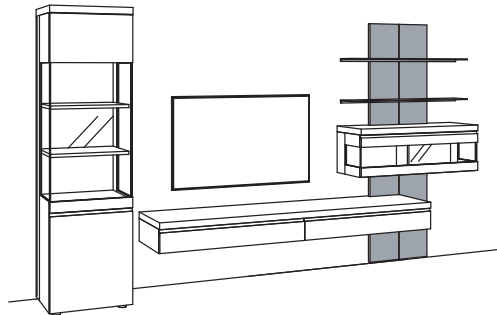

Kombination VP13-....L/R

R= spiegelseitig zur Abbildung (preisgleich)

B 379 cm
H 211 cm
T 43/33/20 cm

KOMBI-GESAMTPREIS

Kombination bestehend aus:

1x	Vitrine v-plus 3000	5761-....L
1x	Hängelowboard v-plus 3000	5681-..80
1x	Hängetype v-plus 3000	5705-....
2x	Metallboden v-plus 3000	5781-1800
1x	Paneel v-plus 3000	5785-3880
1x	Aufpreis, Paneelkürzung	9999-9973