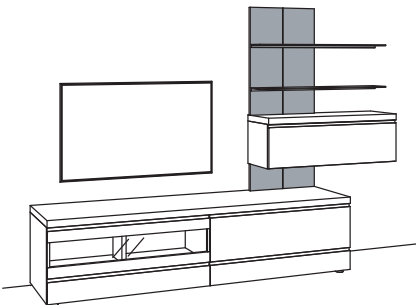

Kombination VP12-....L/R

R= spiegelseitig zur Abbildung (preisgleich)

B 300 cm
H 207 cm
T 53/33/20 cm

KOMBI-GESAMTPREIS

Kombination bestehend aus:

1x	Lowboard v-plus 3000	5702-....L
1x	Paneel v-plus 3000	5785-3880
1x	Aufpreis, Paneelkürzung	9999-9973
1x	Hängetype v-plus 3000	5704-..80
2x	Metallboden v-plus 3000	5781-1800

BELEUCHTUNGS-PAKET:

Komplette Beleuchtung inkl. Trafo, Verlängerung u. Funkdimmer **VC12-0000**

BELEUCHTUNG für Einzelbestellungen:

2x	1er Set LED-Beleuchtung, Lowboard à	5790-0001
1x	Ambiente Beleuchtung, Lowboard	5791-0006
1x	Ambiente Beleuchtung, Paneel	5793-0001
2x	Touchschalter dimmbar inkl. Trafo à	5795-0000
2x	Extra Verlängerung à	5796-0000
1x	Funkdimmer-Set	0094-0039

Zusatzausstattung, wahlweise:

1x	Kabeldurchlass, Lowboard	5788-0000

Paneel immer in Lack anthrazit matt.