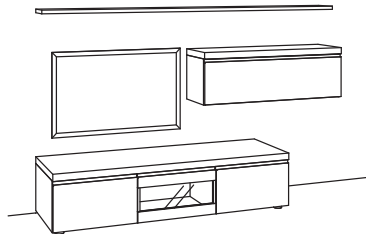

Untergestell optional:
-18.. - Metall anthrazit matt / -72.. - Wildeiche hell soft gebürstet, geölt

Kombination VP01-....

B 240 cm
H 148 cm
T 53/33/20 cm

KOMBI-GESAMTPREIS

Kombination bestehend aus:

1x Lowboard v-plus 3000	5687-....
1x Wandboard v-plus 3000	5778-..80
1x Hängetype v-plus 3000	5704-..80