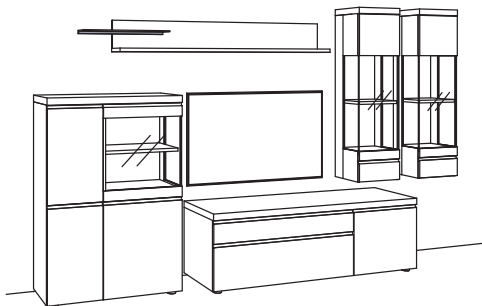

Kombination VP16-....L/R

R= spiegelseitig zur Abbildung (preisgleich)

B 358 cm
H 211 cm
T 53/43/33/22 cm

KOMBI-GESAMTPREIS

Kombination bestehend aus:

1x Highboard v-plus 3000	5749-....R
1x Wand-Paneel v-plus 3000	5772-..18R
1x Lowboard v-plus 3000	5698-..80R
2x Hängetype v-plus 3000	5706-....R

BELEUCHTUNGS-PAKET:

Komplette Beleuchtung inkl. Trafo, Verlängerung u. Funkdimmer **VC16-0000**

BELEUCHTUNG für Einzelbestellungen:

6x 1er Set LED-Beleuchtung, Highboard/Hängetype à	5790-0001
1x Ambiente Beleuchtung, Wand-Paneel	5792-0003
1x Ambiente Beleuchtung, Highboard	5791-0014
1x Ambiente Beleuchtung, Lowboard	5791-0005
3x Touchschalter dimmbar inkl. Trafo à	5795-0000
1x Extra Verlängerung	5796-0000
1x Funkdimmer-Set	0094-0039

Zusatzausstattung, wahlweise:

1x Untergestell, Highboard	5789-..02
1x Untergestellbeleuchtung, Highboard	5794-0002
1x Untergestell, Lowboard	5789-..04
1x Untergestellbeleuchtung, Lowboard	5794-0004
1x Kabeldurchlass, Lowboard	5788-0000