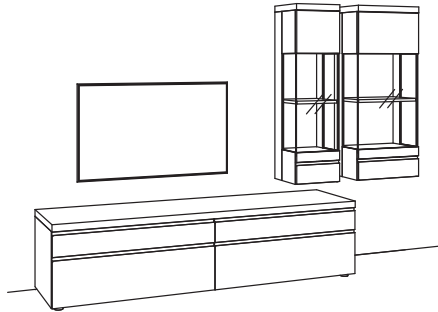

V-PLUS 3000

Lieferbare Ausführungen (bitte ergänzen Sie die 5. - 8. Stelle der Bestell-Nr.):

7280 - Wildeiche hell soft gebürstet geölt, teilmassiv

9. Stelle der Bestell-Nr.:
L= abgebildete Wand
R= spiegelseitige Wand

Untergestell optional:
-18.. - Metall anthrazit matt / -72.. - Wildeiche hell soft gebürstet, geölt

Kombination VP03-....L/R

R= spiegelseitig zur Abbildung (preisgleich)

B 320 cm
H 211 cm
T 53/33 cm

KOMBI-GESAMTPREIS

Kombination bestehend aus:

1x Lowboard v-plus 3000	5701-..80L
1x Hängetype v-plus 3000	5706-....R
1x Hängetype v-plus 3000	5707-....R

BELEUCHTUNGS-PAKET:

Komplette Beleuchtung inkl. Trafo, Verlängerung u. Funkdimmer **VC03-0000**

BELEUCHTUNG für Einzelbestellungen:

4x 1er Set LED-Beleuchtung, Hängetype à	5790-0001
1x Ambiente Beleuchtung, Lowboard	5791-0006
1x Touchschalter dimmbar inkl. Trafo	5795-0000
2x Extra Verlängerung à	5796-0000
1x Funkdimmer-Set	0094-0039

Zusatzausstattung, wahlweise:

1x Untergestell, Lowboard	5789-..05
1x Untergestellbeleuchtung, Lowboard	5794-0005
1x Kabeldurchlass, Lowboard	5788-0000