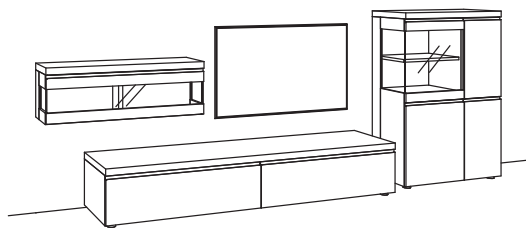

B 390 cm
H 144 cm
T 53/43/33 cm

KOMBI-GESAMTPREIS

Kombination bestehend aus:

1x Hängetype v-plus 3000	5705-....
1x Lowboard v-plus 3000	5690-..80
1x Highboard v-plus 3000	5749-....L

BELEUCHTUNGS-PAKET:

Komplette Beleuchtung inkl. Trafo, Verlängerung u. Funkdimmer **VC02-0000**