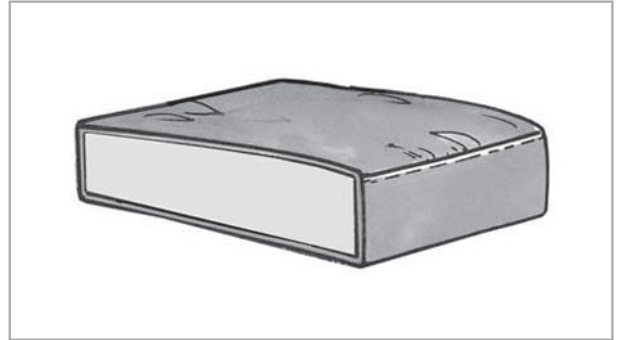

1 Rückenqualität

Rücken: Rückenkissen gefüllt mit Silikonmischung

- **Stoffe:** Materialbezogene Hinweise finden Sie in unseren Stoffflaschen auf der Rückseite bei den einzelnen Stoffqualitäten. Alle Typen sind im Rücken echt bezogen.
- **Kappnaht:** Die Garnfarbe ist dem jeweiligen Bezugsmaterial und dessen Farbe angepasst.
- **Achtung:** Die Arm- und Kopfpolsterlehnen sind nicht zum Sitzen geeignet. Die maximale Belastbarkeit beträgt 10 kg.
- **Hinweis zur Bestellung:** Bitte Zusammenstellung und Bezug bei jeder Bestellung angeben! Vorstehend, links beginnend. Bitte Stellskizze mitsenden.
- **Wellenbildung**
  Durch die unterschiedlichen Beschaffenheiten der Bezugsmaterialien und der verarbeiteten Polsterwatte neigt dieses leger verarbeitete Modell zur Wellenbildung. Unterstützt wird diese Entwicklung dadurch, dass Stoffe sich unter Einfluss von Körperwärme, Körperfeuchtigkeit und Körpergewicht mehr oder minder dehnen und dadurch „Wellen“ bilden. Wellen, welche durch die Dehnungseigenschaften der verwendeten Stoffe oder aufgrund großer Polsterflächen entstehen, stellen keinen Sachmangel dar. Es handelt sich um einen natürlichen Vorgang, der als Charaktereigenschaft leger verarbeiteter Modelle zu sehen ist.
- **Die warentypischen Produkteigenschaften, Garantiebestimmungen, Sicherheitshinweise, Gebrauchs- und Pflegeanweisungen sowie wichtige Hinweise zum Schutz Ihrer Fußböden entnehmen Sie bitte dem set one Möbel-Gütepass (www.set-one-by-musterring.com). Für nutzungsbedingte Eindrücke oder Abriebspuren auf empfindlichen Böden wird keine Haftung übernommen.**