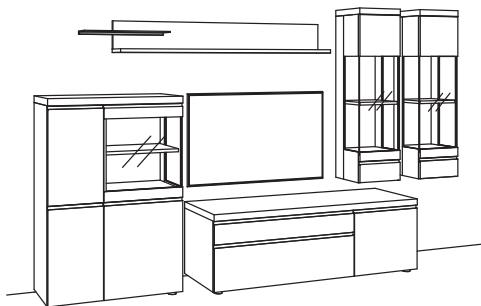

Kombination VP16-....L/R

B	358 cm
H	211 cm
T	53/43/33/22 cm

Kombination bestehend aus:

1x	Highboard v-plus 3000	5749-....R
1x	Wand-Paneel v-plus 3000	5772-..18R
1x	Lowboard v-plus 3000	5698-..80R
2x	Hängetype v-plus 3000	5706-....R

BELEUCHTUNGS-PAKET:

Komplette Beleuchtung inkl. Trafo, Verlängerung u. Funkdimmer **VC16-0000**

BELEUCHTUNG für Einzelbestellungen:

6x	1er Set LED-Beleuchtung, Highboard/Hängetype à	5790-0001
1x	Ambiente Beleuchtung, Wand-Paneel	5792-0003
1x	Ambiente Beleuchtung, Highboard	5791-0014
1x	Ambiente Beleuchtung, Lowboard	5791-0005
3x	Trafo à	5795-0000
1x	Extra Verlängerung v-plus 3000	5796-0000
1x	Funkdimmer-Set	0094-0039

Zusatzausstattung, wahlweise:

1x	Rückwand Kaminholzoptik (exklusiv), Highboard	B056-7005
2x	Rückwand Kaminholzoptik (exklusiv), Hängetype à	B056-7003
1x	Untergestell, Highboard	5789-..02
1x	Untergestellbeleuchtung, Highboard	5794-0002
1x	Untergestell, Lowboard	5789-..04
1x	Untergestellbeleuchtung, Lowboard	5794-0004
1x	Kabeldurchlass, Lowboard	5788-0000
1x	Kabelblende + TV-Wandhalterung	0098-7239
1x	Infrarot-Repeater	0089-0039