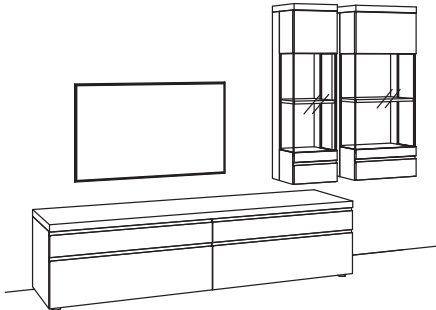

V-PLUS 3000

Lieferbare Ausführungen (bitte ergänzen Sie die 5. - 8. Stelle der Bestell-Nr.):

7280 - Wildeiche hell soft gebürstet geölt, teilmassiv

Rückwände optional:
-70.. Kaminholzoptyk

Untergestell optional:

-18.. - Metall anthrazit matt/-72.. - Wildeiche hell soft gebürstet, geölt

9. Stelle der Bestell-Nr.:
L= abgebildete Wand
R= spiegelseitige Wand

Kombination VP03-....L/R

B 320 cm
H 211 cm
T 53/33 cm

Kombination bestehend aus:

1x Lowboard v-plus 3000	5701-..80L
1x Hängetype v-plus 3000	5706-....R
1x Hängetype v-plus 3000	5707-....R

BELEUCHTUNGS-PAKET:

Komplette Beleuchtung inkl. Trafo, Verlängerung u. Funkdimmer **VC03-0000**

BELEUCHTUNG für Einzelbestellungen:

4x 1er Set LED-Beleuchtung, Hängetype à	5790-0001
1x Ambiente Beleuchtung, Lowboard	5791-0006
1x Trafo	5795-0000
2x Extra Verlängerung v-plus 3000 à	5796-0000
1x Funkdimmer-Set	0094-0039

Zusatzausstattung, wahlweise:

1x Rückwand Kaminholzoptyk (exklusiv), Hängetype	B056-7003
1x Rückwand Kaminholzoptyk (exklusiv), Hängetype	B056-7004
1x Untergestell, Lowboard	5789-..05
1x Untergestellbeleuchtung, Lowboard	5794-0005
1x Kabeldurchlass, Lowboard	5788-0000
1x Kabelblende + TV-Wandhalterung	0098-7239
1x Infrarot-Repeater	0089-0039