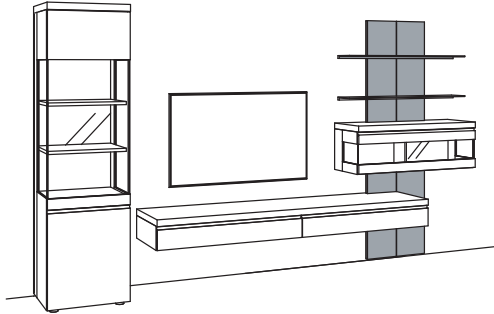

Kombination VP13-....L/R

B 379 cm
H 211 cm
T 43/33/20 cm

Kombination bestehend aus:

1x Vitrine v-plus 3000	5761-....L
1x Hängelowboard v-plus 3000	5681-..80
1x Hängetype v-plus 3000	5705-....
2x Metallboden v-plus 3000	5781-1800
1x Paneel v-plus 3000	5785-3880
1x Aufpreis, Paneelkürzung	9999-9973