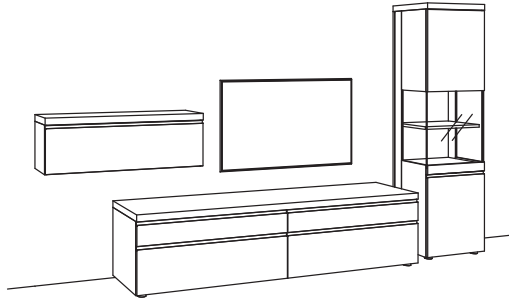

-18.. - Metall anthrazit matt/-72.. - Wildeiche hell soft gebürstet, geölt

9. Stelle der Bestell-Nr.:
L= abgebildete Wand
R= spiegelseitige Wand

Kombination VP05-....L/R

B 380 cm
H 211 cm
T 53/43/33 cm

Kombination bestehend aus: