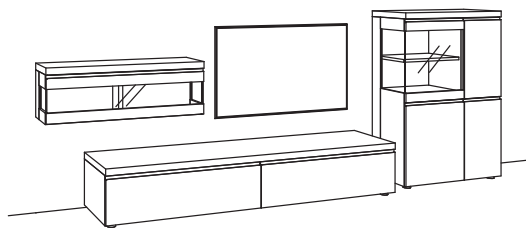

Kombination VP02-....L/R

R= spiegelseitig zur Abbildung (preisgleich)

B 390 cm
H 144 cm
T 53/43/33 cm

KOMBI-GESAMTPREIS

Kombination bestehend aus:

| | |
|--------------------------|------------|
| 1x Hängetype v-plus 3000 | 5705-.... |
| 1x Lowboard v-plus 3000 | 5690-..80 |
| 1x Highboard v-plus 3000 | 5749-....L |