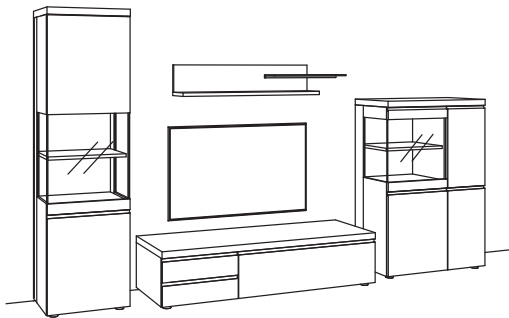

Kombination VP06-....L/R

B 379 cm
H 211 cm
T 53/43/22 cm

Kombination bestehend aus:

1x Vitrine v-plus 3000	5760....L
1x Lowboard v-plus 3000	5685..80R
1x Wand-Paneel v-plus 3000	5771..18L
1x Highboard v-plus 3000	5749....L

BELEUCHTUNGS-PAKET:

Komplette Beleuchtung inkl. Trafo, Verlängerung u. Funkdimmer **VC06-0000**

BELEUCHTUNG für Einzelbestellungen:

4x 1er Set LED-Beleuchtung, Vitrine/Highboard à	5790-0001
1x Ambiente Beleuchtung, Vitrine	5791-0018
1x Ambiente Beleuchtung, Lowboard	5791-0002
1x Ambiente Beleuchtung, Wand-Paneel	5792-0002
1x Ambiente Beleuchtung, Highboard	5791-0014
3x Trafo à	5795-0000
2x Extra Verlängerung à	5796-0000
1x Funkdimmer-Set	0094-0039

Zusatzausstattung, wahlweise:

1x Rückwand Kaminholzoptik (exklusiv), Vitrine	B056-7002
1x Rückwand Kaminholzoptik (exklusiv), Highboard	B056-7005
1x Untergestell, Vitrine	5789..01
1x Untergestellbeleuchtung, Vitrine	5794-0001
1x Untergestell, Lowboard	5789..04
1x Untergestellbeleuchtung, Lowboard	5794-0004
1x Untergestell, Highboard	5789..02
1x Untergestellbeleuchtung, Highboard	5794-0002
1x Kabeldurchlass, Lowboard	5788-0000
1x Kabelblende + TV-Wandhalterung	0098-7239
1x Infrarot-Repeater	0089-0039