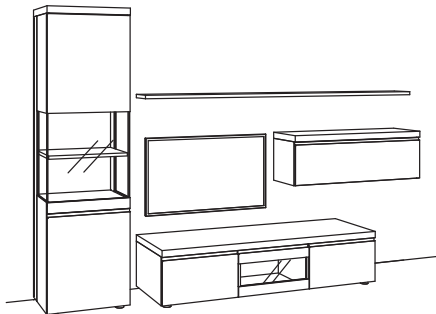

Kombination VP04-....L/R

B 320 cm
H 211 cm
T 53/43/33/20 cm

Kombination bestehend aus:

1x Vitrine v-plus 3000	5760-....L
1x Lowboard v-plus 3000	5687-....
1x Wandboard v-plus 3000	5778-..80
1x Hängetype v-plus 3000	5704-..80

BELEUCHTUNGS-PAKET:

Komplette Beleuchtung inkl. Trafo, Verlängerung u. Funkdimmer **VC04-0000**

BELEUCHTUNG für Einzelbestellungen:

3x 1er Set LED-Beleuchtung, Vitrine/Lowboard à	5790-0001
1x 4er Set LED-Beleuchtung, Wandboard	5790-0004
1x Ambiente Beleuchtung, Vitrine	5791-0018
1x Ambiente Beleuchtung, Lowboard	5791-0002
2x Trafo à	5795-0000
2x Extra Verlängerung v-plus 3000 à	5796-0000
1x Funkdimmer-Set	0094-0039

Zusatzausstattung, wahlweise:

1x Rückwand Kaminholzoptyk (exklusiv), Vitrine	B056-7002
1x Untergestell, Vitrine	5789-..01
1x Untergestellbeleuchtung, Vitrine	5794-0001
1x Untergestell, Lowboard	5789-..04
1x Untergestellbeleuchtung, Lowboard	5794-0004
1x Kabeldurchlass, Lowboard	5788-0000
1x Kabelblende + TV-Wandhalterung	0098-7239
1x Infrarot-Repeater	0089-0039