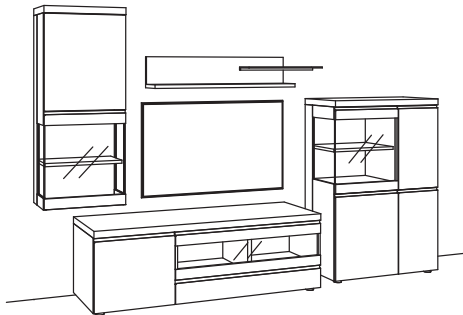

V-PLUS 3000

Lieferbare Ausführungen (bitte ergänzen Sie die 5. - 8. Stelle der Bestell-Nr.):

7280 - Wildeiche hell soft gebürstet geölt, teilmassiv

9. Stelle der Bestell-Nr.:
L= abgebildete Wand
R= spiegelseitige Wand

Untergestell optional:
-18.. - Metall anthrazit matt / -72.. - Wildeiche hell soft gebürstet, geölt

Kombination VP09-....L/R

R= spiegelseitig zur Abbildung (preisgleich)

B 329 cm
H 211 cm
T 53/43/33/22 cm

KOMBI-GESAMTPREIS

Kombination bestehend aus:

1x Hängetype v-plus 3000	5708-....L
1x Lowboard v-plus 3000	5699-....L
1x Wand-Paneel v-plus 3000	5771-..18L
1x Highboard v-plus 3000	5749-....L

BELEUCHTUNGS-PAKET:

Komplette Beleuchtung inkl. Trafo, Verlängerung u. Funkdimmer **VC09-0000**

BELEUCHTUNG für Einzelbestellungen:

6x 1er Set LED-Beleuchtung, Hängetype/Lowboard/Highboard à	5790-0001
1x Ambiente Beleuchtung, Wand-Paneel	5792-0002
1x Ambiente Beleuchtung, Lowboard	5791-0005
1x Ambiente Beleuchtung, Highboard	5791-0014
2x Touchschalter dimmbar inkl. Trafo à	5795-0000
2x Extra Verlängerung à	5796-0000
1x Funkdimmer-Set	0094-0039

Zusatzausstattung, wahlweise:

1x Untergestell, Lowboard	5789-..04
1x Untergestellbeleuchtung, Lowboard	5794-0004
1x Untergestell, Highboard	5789-..02
1x Untergestellbeleuchtung, Highboard	5794-0002
1x Kabeldurchlass, Lowboard	5788-0000