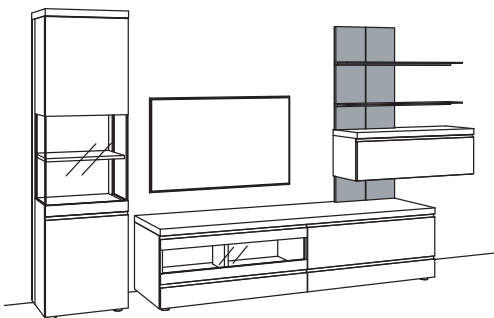

Kombination VP14-....L/R

B 379 cm
H 211 cm
T 53/43/33/20 cm

Kombination bestehend aus:

1x Vitrine v-plus 3000	5760-....L
1x Lowboard v-plus 3000	5702-....L
1x Paneel v-plus 3000	5785-3880
1x Aufpreis, Paneelkürzung	9999-9973
1x Hängetype v-plus 3000	5704-..80
2x Metallboden v-plus 3000	5781-1800

BELEUCHTUNGS-PAKET:

Komplette Beleuchtung inkl. Trafo, Verlängerung u. Funkdimmer **VC14-0000**

BELEUCHTUNG für Einzelbestellungen:

4x 1er Set LED-Beleuchtung, Vitrine/Lowboard à	5790-0001
1x Ambiente Beleuchtung, Vitrine	5791-0018
1x Ambiente Beleuchtung, Lowboard	5791-0006
1x Ambiente Beleuchtung, Paneel	5793-0001
3x Trafo à	5795-0000
2x Extra Verlängerung v-plus 3000 à	5796-0000
1x Funkdimmer-Set	0094-0039

Zusatzausstattung, wahlweise:

1x Rückwand Kaminholzoptik (exclusiv), Vitrine	B056-7002
1x Untergestell, Vitrine	5789-..01
1x Untergestellbeleuchtung, Vitrine	5794-0001
1x Kabeldurchlass, Lowboard	5788-0000
1x Kabelblende + TV-Wandhalterung	0098-7239
1x Infrarot-Repeater	0089-0039

Paneel immer in Lack anthrazit matt.