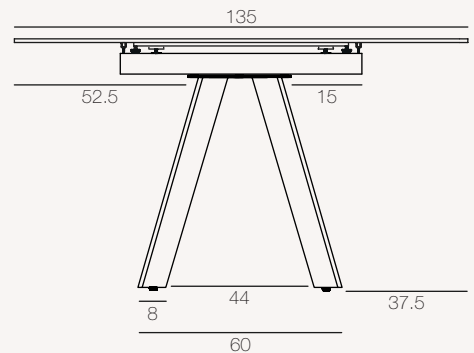

Esstisch

Nutzung

Innenbereich

Einzig erhältliche Maße

DT146 : 135/175 x 135 x h76 cm

DT146

Einheit: Zentimeter

MECHANISMUS

System mit einer automatischen zentralen Verlängerung von 40 cm

DT146 : bis 6 Plätze

DT146 : bis 8 Plätze

AUSFÜHRUNG

Keramikplatte:

Rostbraun

Zementgrau

Eiche Hell

Fußgleiter:

Verstellbare Fußgleiter zur Gewährleistung der Stabilität.

Montagezeit:

15 Minuten

© Registriertes Modell INPI (Ref INPI : 20244788)

VERPACKUNG

DT146 (Maße : 135/175 x 135 x h76 cm)

	Tischplatte	Gestell	Total
Anzahl der Paketstücke	1	1	2
Bruttogewicht (Produkt + Verpackung)	114 kg	21 kg	135 kg
Nettogewicht	104 kg	19.5 kg	123.5 kg
Paketmaße	140 x 140 x 20 cm	94 x 79 x 18 cm	