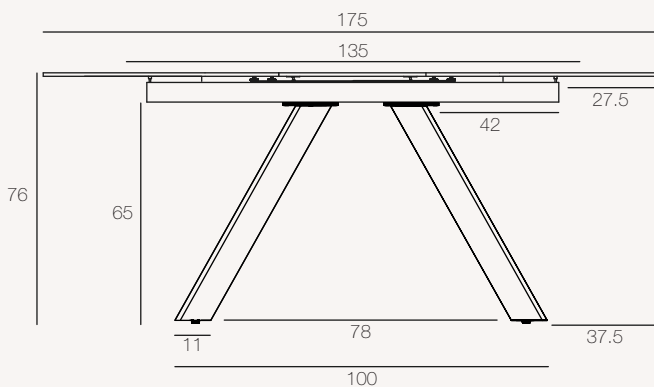

Esstisch

Nutzung

Innenbereich

Einzig erhältliche Maße

DT146 : 135/175 x 135 x h76 cm

DT146

Einheit: Zentimeter

MECHANISMUS

System mit einer automatischen zentralen Verlängerung von 40 cm

DT146 : bis 6 Plätze

DT146 : bis 8 Plätze

AUSFÜHRUNG

Keramikplatte:

Rostbraun

Zementgrau

Eiche Hell

Fußgleiter:

Verstellbare Fußgleiter zur Gewährleistung der Stabilität.

Montagezeit:

15 Minuten

© Registriertes Modell INPI (Ref INPI : 20244788)

VERPACKUNG

DT146 (Maße : 135/175 x 135 x h76 cm)

	Tischplatte	Gestell	Total
Anzahl der Paketstücke	1	1	2
Bruttogewicht (Produkt + Verpackung)	114 kg	21 kg	135 kg
Nettogewicht	104 kg	19.5 kg	123.5 kg
Paketmaße	140 x 140 x 20 cm	94 x 79 x 18 cm	