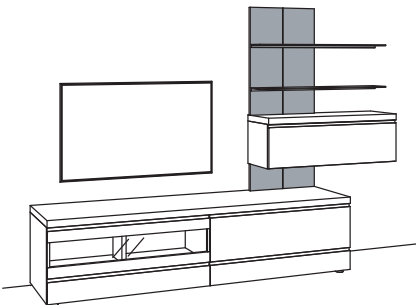

B 300 cm
H 207 cm
T 53/33/20 cm

KOMBI-GESAMTPREIS

Kombination bestehend aus:

1x	Lowboard v-plus 3000	5702-....L
1x	Paneel v-plus 3000	5785-3880
1x	Aufpreis, Paneelkürzung	9999-9973
1x	Hängetype v-plus 3000	5704-..80
2x	Metallboden v-plus 3000	5781-1800