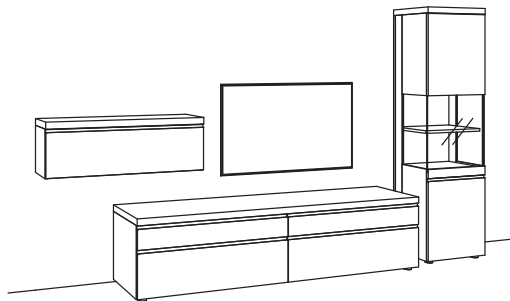

V-PLUS 3000

Lieferbare Ausführungen (bitte ergänzen Sie die 5. - 8. Stelle der Bestell-Nr.):

7280 - Wildeiche hell soft gebürstet geölt, teilmassiv

9. Stelle der Bestell-Nr.:
L= abgebildete Wand
R= spiegelseitige Wand

Untergestell optional:
-18.. - Metall anthrazit matt / -72.. - Wildeiche hell soft gebürstet, geölt

Kombination VP05-....L/R

R= spiegelseitig zur Abbildung (preisgleich)

B 380 cm
H 211 cm
T 53/43/33 cm

KOMBI-GESAMTPREIS

Kombination bestehend aus:

1x Hängetype v-plus 3000	5704-..80
1x Lowboard v-plus 3000	5701-..80L
1x Vitrine v-plus 3000	5760-....R

BELEUCHTUNGS-PAKET:

Komplette Beleuchtung inkl. Trafo, Verlängerung u. Funkdimmer **VC05-0000**

BELEUCHTUNG für Einzelbestellungen:

2x 1er Set LED-Beleuchtung, Vitrine à	5790-0001
1x Ambiente Beleuchtung, Lowboard	5791-0006
1x Ambiente Beleuchtung, Vitrine	5791-0018
2x Touchschalter dimmbar inkl. Trafo à	5795-0000
2x Extra Verlängerung à	5796-0000
1x Funkdimmer-Set	0094-0039

Zusatzausstattung, wahlweise:

1x Untergestell, Lowboard	5789-..05
1x Untergestellbeleuchtung, Lowboard	5794-0005
1x Untergestell, Vitrine	5789-..01
1x Untergestellbeleuchtung, Vitrine	5794-0001
1x Kabeldurchlass, Lowboard	5788-0000