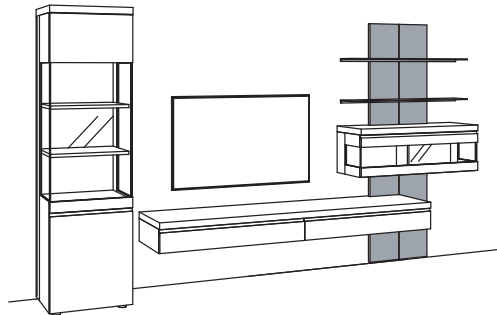

Kombination VP13-....L/R

R= spiegelseitig zur Abbildung (preisgleich)

B 379 cm
H 211 cm
T 43/33/20 cm

KOMBI-GESAMTPREIS

Kombination bestehend aus:

1x Vitrine v-plus 3000	5761-....L
1x Hängelowboard v-plus 3000	5681-..80
1x Hängetype v-plus 3000	5705-....
2x Metallboden v-plus 3000	5781-1800
1x Paneel v-plus 3000	5785-3880
1x Aufpreis, Paneelkürzung	9999-9973