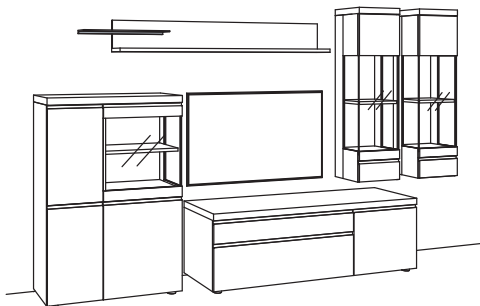

Kombination VP16-....L/R

R= spiegelseitig zur Abbildung (preisgleich)

B 358 cm
H 211 cm
T 53/43/33/22 cm

KOMBI-GESAMTPREIS

Kombination bestehend aus:

1x Highboard v-plus 3000	5749-....R
1x Wand-Paneel v-plus 3000	5772-..18R
1x Lowboard v-plus 3000	5698-..80R
2x Hängetype v-plus 3000	5706-....R

BELEUCHTUNGS-PAKET:

Komplette Beleuchtung inkl. Trafo, Verlängerung u. Funkdimmer **VC16-0000**

BELEUCHTUNG für Einzelbestellungen:

6x 1er Set LED-Beleuchtung, Highboard/Hängetype à	5790-0001
1x Ambiente Beleuchtung, Wand-Paneel	5792-0003
1x Ambiente Beleuchtung, Highboard	5791-0014
1x Ambiente Beleuchtung, Lowboard	5791-0005
3x Touchschalter dimmbar inkl. Trafo à	5795-0000
1x Extra Verlängerung	5796-0000
1x Funkdimmer-Set	0094-0039

Zusatzausstattung, wahlweise:

1x Untergestell, Highboard	5789-..02
1x Untergestellbeleuchtung, Highboard	5794-0002
1x Untergestell, Lowboard	5789-..04
1x Untergestellbeleuchtung, Lowboard	5794-0004
1x Kabeldurchlass, Lowboard	5788-0000