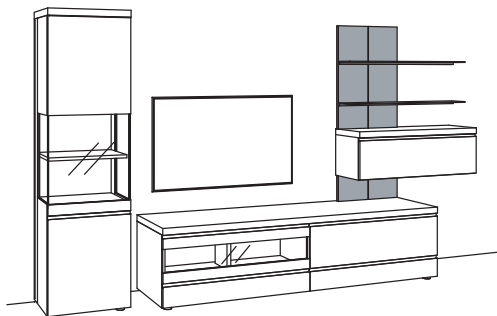

Kombination VP14-....L/R

R= spiegelseitig zur Abbildung (preisgleich)

B 379 cm
H 211 cm
T 53/43/33/20 cm

KOMBI-GESAMTPREIS

Kombination bestehend aus:

1x Vitrine v-plus 3000	5760-....L
1x Lowboard v-plus 3000	5702-....L
1x Paneel v-plus 3000	5785-3880
1x Aufpreis, Paneelkürzung	9999-9973
1x Hängetype v-plus 3000	5704-..80
2x Metallboden v-plus 3000	5781-1800

BELEUCHTUNGS-PAKET:

Komplette Beleuchtung inkl. Trafo, Verlängerung u. Funkdimmer **VC14-0000**

BELEUCHTUNG für Einzelbestellungen:

4x 1er Set LED-Beleuchtung, Vitrine/Lowboard à	5790-0001
1x Ambiente Beleuchtung, Vitrine	5791-0018
1x Ambiente Beleuchtung, Lowboard	5791-0006
1x Ambiente Beleuchtung, Paneel	5793-0001
3x Touchschalter dimmbar inkl. Trafo à	5795-0000
2x Extra Verlängerung à	5796-0000
1x Funkdimmer-Set	0094-0039

Zusatzausstattung, wahlweise:

1x Untergestell, Vitrine	5789-..01
1x Untergestellbeleuchtung, Vitrine	5794-0001
1x Kabeldurchlass, Lowboard	5788-0000

Paneel immer in Lack anthrazit matt.