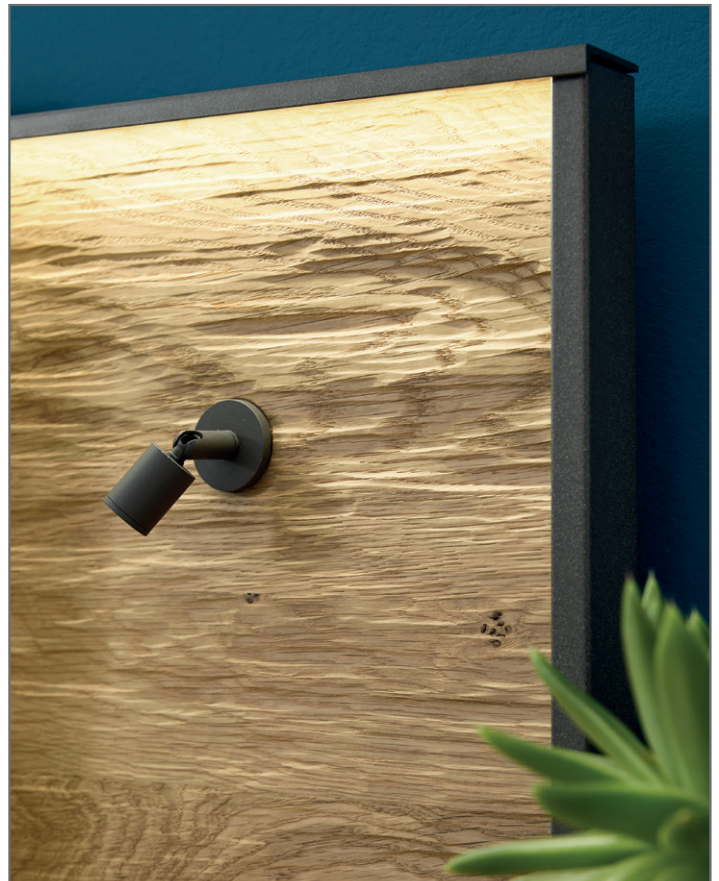

Paneele

für Konsolen

	Beschreibung		Best.-Nr.	EUR
	Paneel für Konsole, in massiv mit Struktur B 30, H 45, T 3,5 cm	Stück links Stück rechts Paar	128 129 130	
	Paneel für Konsole, in massiv mit Struktur, mit schwenkbarem Punktstrahler B 30, H 45, T 3,5 cm	Stück links Stück rechts Paar	131 132 133	
	Indirekte LED-Beleuchtung für Konsolen-Paneele Nicht nachträglich einbaubar! B 1, H 1, T 28 cm	Stück Paar	134 135