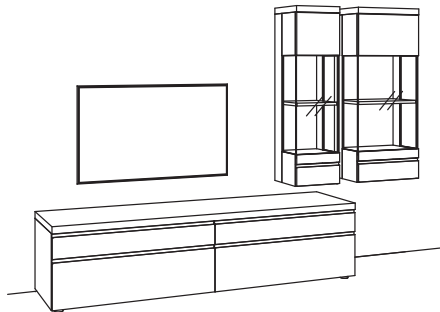

V-PLUS 3000

Lieferbare Ausführungen (bitte ergänzen Sie die 5. - 8. Stelle der Bestell-Nr.):

7280 - Wildeiche hell soft gebürstet geölt, teilmassiv

9. Stelle der Bestell-Nr.:
L= abgebildete Wand
R= spiegelseitige Wand

Untergestell optional:
-18.. - Metall anthrazit matt / -72.. - Wildeiche hell soft gebürstet, geölt

Kombination VP03-....L/R

R= spiegelseitig zur Abbildung (preisgleich)

B 320 cm
H 211 cm
T 53/33 cm

KOMBI-GESAMTPREIS

Kombination bestehend aus:

1x Lowboard v-plus 3000	5701-..80L
1x Hängetype v-plus 3000	5706-....R
1x Hängetype v-plus 3000	5707-....R

BELEUCHTUNGS-PAKET:

Komplette Beleuchtung inkl. Trafo, Verlängerung u. Funkdimmer **VC03-0000**

BELEUCHTUNG für Einzelbestellungen:

4x 1er Set LED-Beleuchtung, Hängetype à	5790-0001
1x Ambiente Beleuchtung, Lowboard	5791-0006
1x Touchschalter dimmbar inkl. Trafo	5795-0000
2x Extra Verlängerung à	5796-0000
1x Funkdimmer-Set	0094-0039

Zusatzausstattung, wahlweise:

1x Untergestell, Lowboard	5789-..05
1x Untergestellbeleuchtung, Lowboard	5794-0005
1x Kabeldurchlass, Lowboard	5788-0000