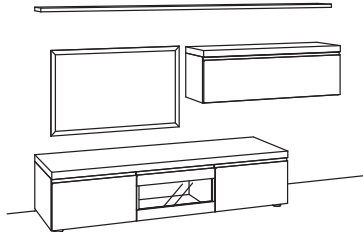

Untergestell optional:
-18.. - Metall anthrazit matt / -72.. - Wildeiche hell soft gebürstet, geölt

Kombination VP01-....

B 240 cm
H 148 cm
T 53/33/20 cm

KOMBI-GESAMTPREIS

Kombination bestehend aus:

1x Lowboard v-plus 3000	5687-....
1x Wandboard v-plus 3000	5778-..80
1x Hängetype v-plus 3000	5704-..80