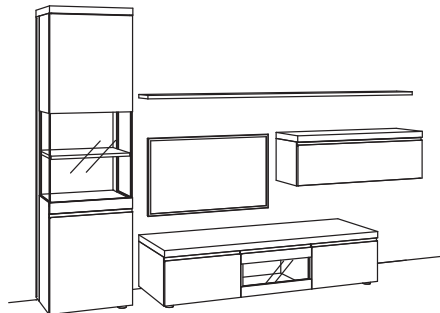

B 320 cm
H 211 cm
T 53/43/33/20 cm

KOMBI-GESAMTPREIS

Kombination bestehend aus:

1x Vitrine v-plus 3000	5760-....L
1x Lowboard v-plus 3000	5687-....
1x Wandboard v-plus 3000	5778-..80
1x Hängetype v-plus 3000	5704-..80