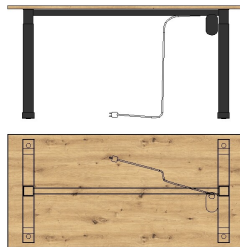

Sets

52 02 HU 27

Schreibtisch
höhenverstellbar
von 72 cm bis 120 cm
inkl. Motor mit
Memory-Funktion

best. aus Typen - 70/8S

ca. 160 / 72 / 77