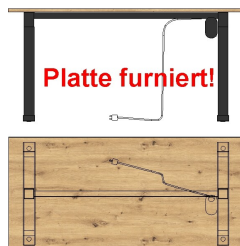

Füße	Kunststoffgleiter
Schubkastenauszug	Softclose, mit Selbsteinzug
Türstopper	Softclose
Griff	Metall, schwarz matt
Besondere Hinweise	Alle Fächer mit Ordnerhöhe. Type 30 und 31 mit furnierter Platte!
Herkunftsland	Polen

Sets

52 02 HU 27

Schreibtisch
höhenverstellbar
von 72 cm bis 120 cm
inkl. Motor mit
Memory-Funktion

best. aus Typen - 70/8S

ca. 160 / 72 / 77

52 02 HU 28

Winkel-Schreibtisch
höhenverstellbar
von 64 cm bis 129 cm
inkl. Motor mit
Memory-Funktion

best. aus Typen - 72/8S

ca. 185 / 64 / 177

Art.-Nr.

Beschreibung

Breite / Höhe / Tiefe (cm)

52 02 HU 30

Schreibtisch
höhenverstellbar
Platte furniert
von 72 cm bis 120 cm
inkl. Motor mit
Memory-Funktion

best. aus Typen - 71/8S