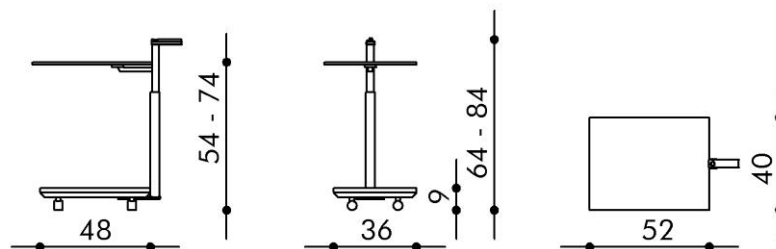

Technische Daten