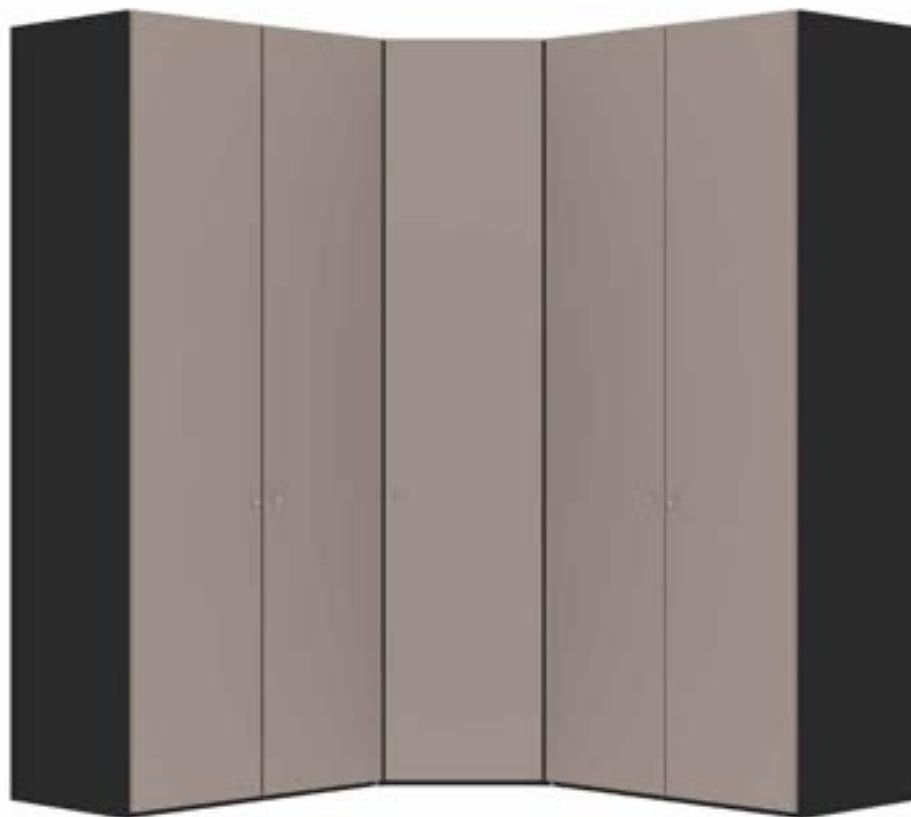

351

Front Nougat
Façade Nougat
Front Nougat
Front Nougat

	Korpus Corps Body Romp	Novaschwarz Novanoir Novablack Novazwart	Premiumweiss Blanc premium Premium white Wit premium
196/146 cm	3990 741	3700 741	
196/196 cm	3990 751	3700 751	
196/246 cm	3990 761	3700 761	
246/246 cm	3990 771	3700 771	

Im Preis inbegriffen: Knopfgriff, 1 Einlegeboden (16 mm) und 1 Kleiderstange pro Abteil
Inclus dans le prix: Bouton, 1 rayon (16 mm) et 1 tringle à habits par compartiment
Included in the price: Knob, 1 shelf (16 mm) and 1 clothes rail per element
In de prijs inbegrepen: Knopgreep, 1 plank (16 mm) en 1 kledingroede per vak