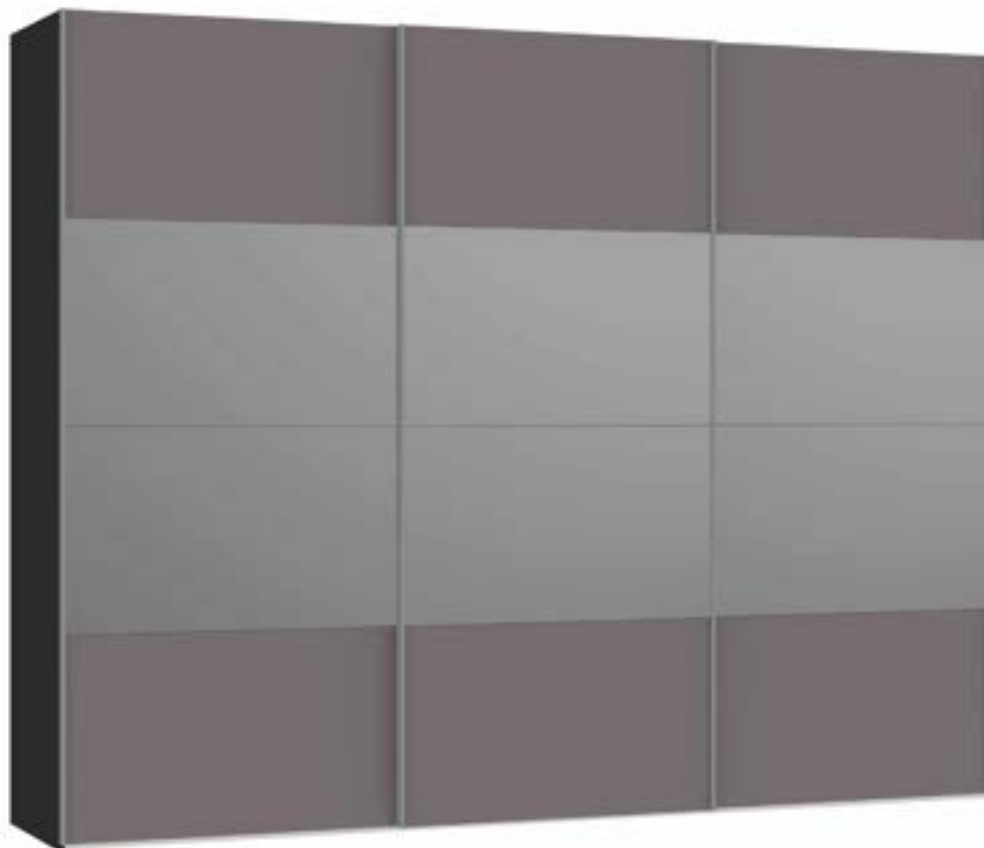

Front Glas Dunkelgrau matt / Spiegel dunkel
Façade Verre gris foncé mat / Miroir foncé
Front Dark grey glass matt / Dark mirror
Front Glas donkergrijs mat / Spiegel donker

Korpus Corps Body Romp	Novaschwarz Novanoir Novablack Novazwart	Premiumweiss Blanc premium Premium white Wit premium
202,5 cm	8114 8541	8412 0841
252,8 cm	8114 8551	8412 0851
303,1 cm	8114 8561	8412 0861

Im Preis inbegriffen: 1 Einlegeboden (16 mm) und 1 Kleiderstange pro Abteil
Inclus dans le prix: 1 rayon (16 mm) et 1 tringle à habits par compartiment
Included in the price: 1 shelf (16 mm) and 1 clothes rail per element
In de prijs inbegrepen: 1 plank (16 mm) en 1 kledingroede per vak