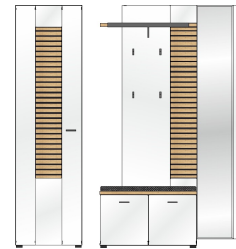

FRESNO

Garderobenprogramm montiert

Wohn – Concept GmbH

Sets

60 C5 HW 80

Garderoben-Kombination

best. aus Typen - 01/10/40/50/60

ca. 245 / 201 / 40

60 C5 HW 81

Garderoben-Kombination

best. aus Typen - 01/41/60

ca. 187 / 201 / 40

Art.-Nr.

Beschreibung

Breite / Höhe / Tiefe (cm)

60 C5 HW 82

Garderoben-Kombination

best. aus Typen - 16/44/45/51

ca. 222 / 180 / 34

Art.-Nr.

Beschreibung

Breite / Höhe / Tiefe (cm)

FRESNO

Garderobenprogramm montiert