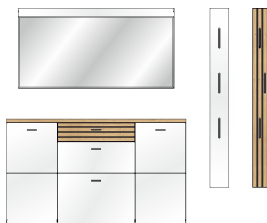

60 C5 HW 81

Garderoben-Kombination

best. aus Typen - 01/41/60

ca. 187 / 201 / 40

Art.-Nr.

Beschreibung

Breite / Höhe / Tiefe (cm)

60 C5 HW 82