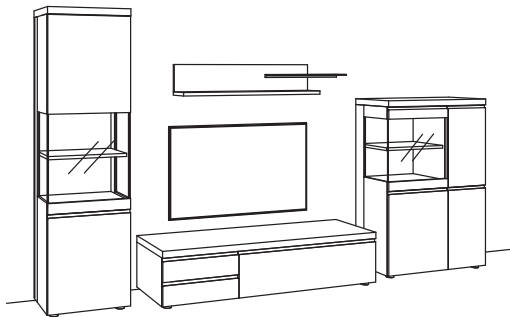

Kombination VP06-....L/R

R= spiegelseitig zur Abbildung (preisgleich)

B 379 cm
H 211 cm
T 53/43/22 cm

KOMBI-GESAMTPREIS

Kombination bestehend aus:

1x Vitrine v-plus 3000	5760-....L
1x Lowboard v-plus 3000	5685-..80R
1x Wand-Paneel v-plus 3000	5771-..18L
1x Highboard v-plus 3000	5749-....L

BELEUCHTUNGS-PAKET:

Komplette Beleuchtung inkl. Trafo, Verlängerung u. Funkdimmer **VC06-0000**

BELEUCHTUNG für Einzelbestellungen:

4x 1er Set LED-Beleuchtung, Vitrine/Highboard à	5790-0001
1x Ambiente Beleuchtung, Vitrine	5791-0018
1x Ambiente Beleuchtung, Lowboard	5791-0002
1x Ambiente Beleuchtung, Wand-Paneel	5792-0002
1x Ambiente Beleuchtung, Highboard	5791-0014
3x Touchschalter dimmbar inkl. Trafo à	5795-0000
2x Extra Verlängerung à	5796-0000
1x Funkdimmer-Set	0094-0039

Zusatzausstattung, wahlweise:

1x Untergestell, Vitrine	5789-..01
1x Untergestellbeleuchtung, Vitrine	5794-0001
1x Untergestell, Lowboard	5789-..04
1x Untergestellbeleuchtung, Lowboard	5794-0004
1x Untergestell, Highboard	5789-..02
1x Untergestellbeleuchtung, Highboard	5794-0002
1x Kabeldurchlass, Lowboard	5788-0000