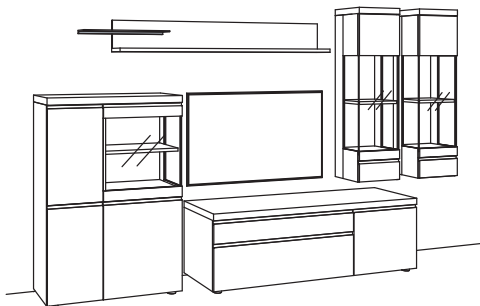

Kombination VP16-....L/R

R= spiegelseitig zur Abbildung (preisgleich)

B	358 cm
H	211 cm
T	53/43/33/22 cm

KOMBI-GESAMTPREIS

Kombination bestehend aus:

1x	Highboard v-plus 3000	5749-....R
1x	Wand-Paneel v-plus 3000	5772-..18R
1x	Lowboard v-plus 3000	5698-..80R
2x	Hängetype v-plus 3000	5706-....R

BELEUCHTUNGS-PAKET:

Komplette Beleuchtung inkl. Trafo, Verlängerung u. Funkdimmer **VC16-0000**

BELEUCHTUNG für Einzelbestellungen:

6x	1er Set LED-Beleuchtung, Highboard/Hängetype à	5790-0001
1x	Ambiente Beleuchtung, Wand-Paneel	5792-0003
1x	Ambiente Beleuchtung, Highboard	5791-0014
1x	Ambiente Beleuchtung, Lowboard	5791-0005
3x	Touchschalter dimmbar inkl. Trafo à	5795-0000
1x	Extra Verlängerung	5796-0000
1x	Funkdimmer-Set	0094-0039

Zusatzausstattung, wahlweise:

1x	Untergestell, Highboard	5789-..02
1x	Untergestellbeleuchtung, Highboard	5794-0002
1x	Untergestell, Lowboard	5789-..04
1x	Untergestellbeleuchtung, Lowboard	5794-0004
1x	Kabeldurchlass, Lowboard	5788-0000