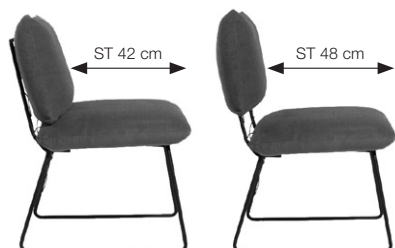

Ausführungen

Buche		Farb-Nr.
Geölt:	– naturfarben	P01
Lackiert:	– naturfarben matt (nicht für Stühle geeignet)	P11
	– walnussfarben dunkel	P42 NEU
	– grau matt	P43 NEU
	– walnussfarben matt	P44 NEU
	– light chalked white matt	P45 NEU
	– kolonialfarben matt	P46 NEU
	– ebony matt	P47 NEU

Eiche		Farb-Nr.
Geölt:	– naturfarben	E01
Lackiert:	– schwarz matt	E10
	– naturfarben matt	E11
	– tobacco matt	E23
	– ecru matt	E24
	– walnussfarben matt	E42 NEU
	– light sand matt	E44 NEU
	– dune matt	E45 NEU
	– warm umber matt	E46 NEU
	– graphite matt	E47 NEU
	– cappuccino matt	E48 NEU
	– carbone matt	E49 NEU
	– light chalked white matt	E78 NEU

Wildecke		Farb-Nr.
Geölt:	– naturfarben	W01
Lackiert:	– naturfarben matt	W11
	– rustical blackened matt	W10 NEU
	– rustical tobacco matt	W23
	– rustical ecru matt	W24
	– rustical walnussfarben matt	W42 NEU
	– rustical light sand matt	W44 NEU
	– rustical dune matt	W45 NEU
	– rustical warm umber matt	W46 NEU
	– rustical graphite matt	W47 NEU
	– rustical cappuccino matt	W48 NEU
	– rustical carbone matt	W49 NEU
	– rustical light chalked white matt	W78 NEU

Nussbaum		Farb-Nr.
Geölt:	– naturfarben	N01
Lackiert:	– naturfarben matt	N11
	– smoked matt	N12 NEU

Planungshinweise für Stühle

Beim Armlehnstuhl sind die Armlehnen an die Rückenlehne angenäht und bilden somit ein Element.

Programmübersicht

- Stühle Seite 3
- Bänke Seite 4
- Esstische mit fester Platte Seite 5
- Esstische mit Auszugsfunktion Seite 6

5 Jahre Garantie

Musterring Produkte werden durch regelmäßige Stichproben geprüft, um beste Qualität zu gewährleisten.

Der Umwelt zuliebe

Holz ist für viele Bereiche ein wichtiger und nachwachsender Rohstoff. Wir achten deshalb besonders darauf, dass Hölzer aus nachhaltigem Anbau verwendet werden und Verarbeitungsmethoden die Umwelt nicht unnötig belasten.

Die warentypischen Produkteigenschaften, Garantiebestimmungen, Sicherheits-, Gebrauchs- und Pflegeanweisungen sowie wichtige Hinweise zum Schutz Ihrer Fußböden entnehmen Sie bitte dem Musterring Möbel-Gütepäss (www.musterring.com). Für nutzungsbedingte Eindrücke oder Abriebspuren auf empfindlichen Böden wird keine Haftung übernommen.

Wellenbildung: Unter Einfluss von Körperwärme in Verbindung mit Körperdruck und Körperfeuchtigkeit kann sich das Bezugsmaterial dieser Stühle mehr oder minder dehnen und dadurch Wellen bilden. Es handelt sich um einen natürlichen Vorgang, der als Charaktereigenschaft leger verarbeiteter Sitzmöbel zu sehen ist.

Empfohlene Pflegesets (www.musterring-care.com):

- Stoffe: **3001** Textil- und Microfaser-Pflegeset
- Leder: **1001** Neuleder-Pflegeset 0 – 2 Jahre
  1002 Leder-Pflegeset mit UV-Schutz ab 2 Jahre
- Massivholz lackiert: **4003** Möbelreiniger ÖKO
- Massivholz geölt: **4002** Möbel-Pflegeöl neutral
  4004 Pflegeemulsion für Naturholz
- Metall: **4003** Möbelreiniger ÖKO

Stoffgruppen

- **II** = Hip Hop, Samba
- **III** = Orlando, Tampa
- **IV** = Berry, Bouclé, Genova, Mango
- **V** = Capri, Mystic, Otello, Sotega
- **VI** = Calvin, Hugo, Karl, Sotega Fls, Vera, Yves

Ledergruppen

- **2** = Montana
- **3** = Togo, Lomé

* **Achtung:** Stoffe nur pro lfm. lieferbar, Leder pro kompletter Haut ca. 4,5 m².