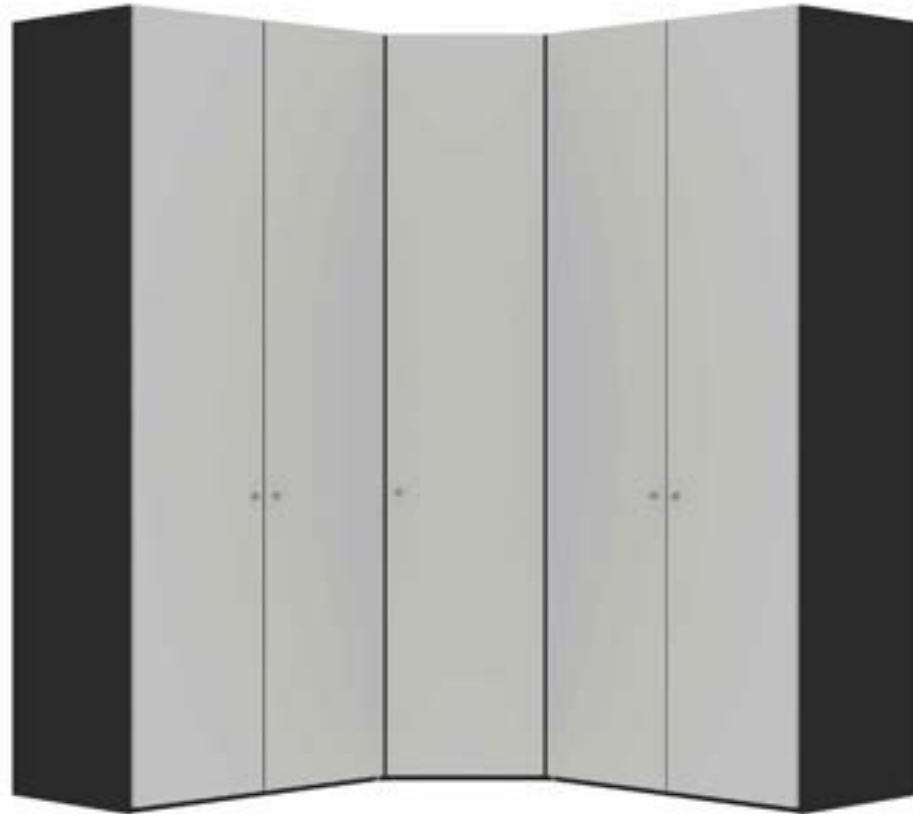

Front Hellgrau matt
Façade Gris clair mat
Front Light grey matt
Front Grijs helder mat

	Korpus Corps Body Romp	Novaschwarz Novanoir Novablack Novazwart	Premiumweiss Blanc premium Premium white Wit premium
196/146 cm		3748 241	3906 241
196/196 cm		3748 251	3906 251
196/246 cm		3748 261	3906 261
246/246 cm		3748 271	3906 271

Im Preis inbegriffen: Knopfgriff, 1 Einlegeboden (16 mm) und 1 Kleiderstange pro Abteil
Inclus dans le prix: Bouton, 1 rayon (16 mm) et 1 tringle à habits par compartiment
Included in the price: Knob, 1 shelf (16 mm) and 1 clothes rail per element
In de prijs inbegrepen: Knopgreep, 1 plank (16 mm) en 1 kledingroede per vak