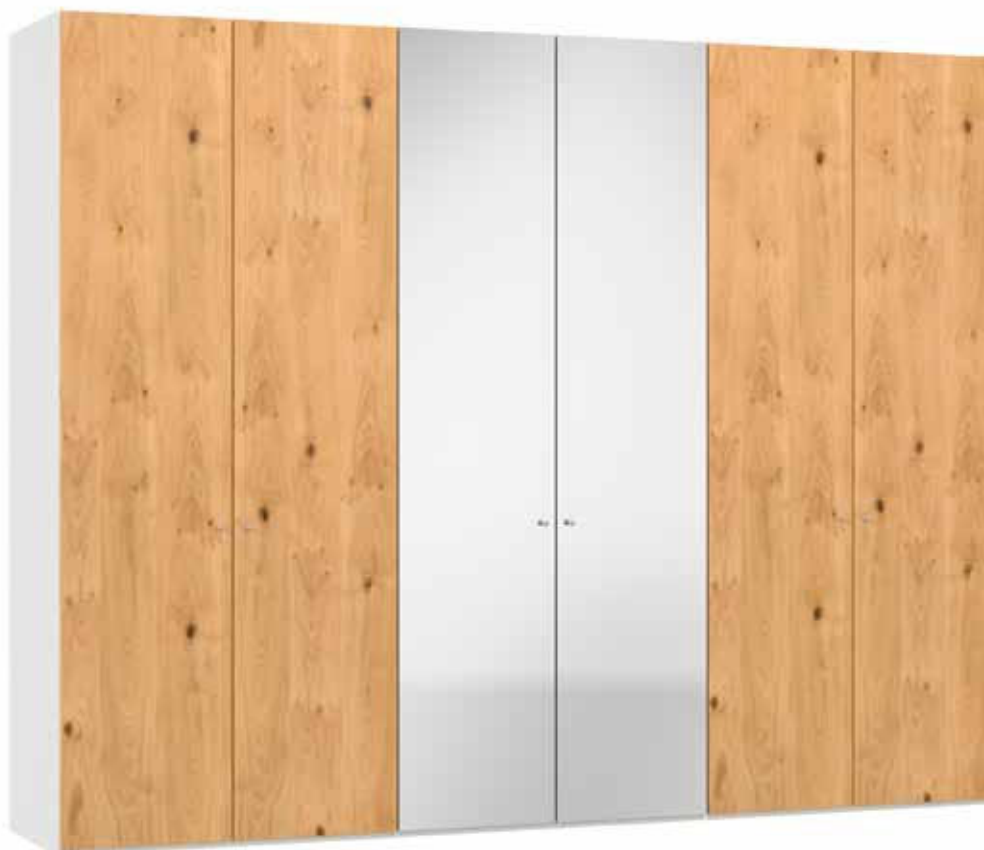

Front Eiche furniert / Spiegel
Façade Chêne plaqué / Miroir
Front Oak veneer / Mirror
Front Eiken fineer / Spiegel

Echtholz furnier kann eine unterschiedliche Anzahl und Formen von natürlich gewachsenen Ästen und Verwachsungen aufweisen
Le nombre et la forme des courbures et noeuds naturels du placage en bois véritable peuvent varier
Real wood veneer can have a varying number of naturally grown gnarls and knots, which come in many different shapes and forms
Echt houten fineer kan een uiteenlopend aantal en vormen van op natuurlijke wijze gegroeide takken en vergroeiingen vertonen

	Korpus Corps Body Romp	Novaschwarz Novanoir Novablack Novazwart	Premiumweiss Blanc premium Premium white Wit premium
	Spiegel Miroir Mirror Spiegel		
152,2 cm		3103 631	3336 631
202,5 cm		3103 641	3336 641
252,8 cm		3103 651	3336 651
303,1 cm		3103 661	3336 661

Im Preis inbegriffen: 1 Einlegeboden (16 mm) und 1 Kleiderstange pro Abteil
Inclus dans le prix: 1 rayon (16 mm) et 1 tringle à habits par compartiment
Included in the price: 1 shelf (16 mm) and 1 clothes rail per element
In de prijs inbegrepen: 1 plank (16 mm) en 1 kledingroede per vak