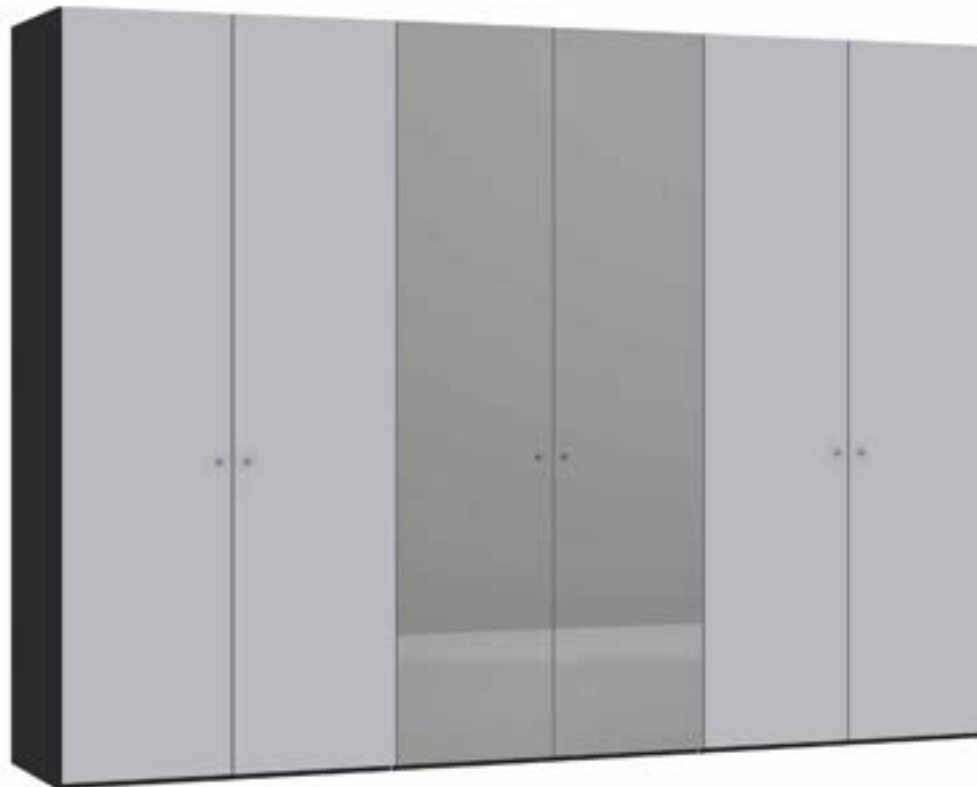

321

Front Glas Hellgrau matt / Spiegel dunkel
Façade Verre gris clair mat / Miroir foncé
Front Light grey glass matt / Dark mirror
Front Glas grijs helder mat / Spiegel donker

	Korpus Corps Body Romp	Cremeweiss Blanc crème Cream white Crémewit	Novaschwarz Novanoir Novablack Novazwart	Premiumweiss Blanc premium Premium white Wit premium	Hellgrau matt Gris clair mat Light grey matt Grijs helder mat	Eichenstruktur Natur Structure chêne nature Oak structure natural Eikenstructuur natuur	Nougat Nougat Nougat Nougat
Spiegel dunkel Miroir foncé Dark mirror Spiegel donker							
152,2 cm		3163 831	3096 431	3534 931	3352 531	3430 231	3104 931
202,5 cm		3163 841	3096 441	3534 941	3352 541	3430 241	3104 941
202,5 cm		3163 842	3096 442	3534 942	3352 542	3430 242	3104 942
252,8 cm		3163 851	3096 451	3534 951	3352 551	3430 251	3104 951
303,1 cm		3163 861	3096 461	3534 961	3352 561	3430 261	3104 961

Im Preis inbegriffen: Knopfgriff, 1 Einlegeboden (16 mm) und 1 Kleiderstange pro Abteil
Inclus dans le prix: Bouton, 1 rayon (16 mm) et 1 tringle à habits par compartiment
Included in the price: Knob, 1 shelf (16 mm) and 1 clothes rail per element
In de prijs inbegrepen: Knopgreep, 1 plank (16 mm) en 1 kledingroede per vak