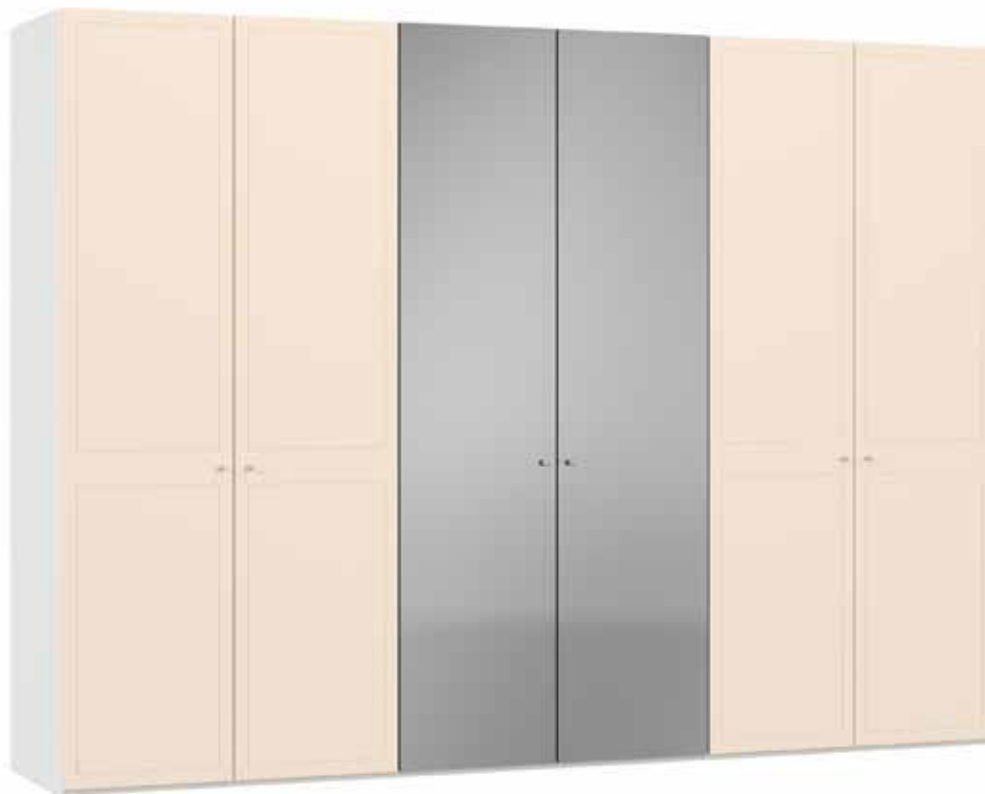

Front «Chalet Kaschmir» matt lackiert / Spiegel dunkel
Façade «Chalet Kaschmir» verni mat / Miroir foncé
Front «Chalet Kaschmir» matt lacquered / Dark mirror
Front «Chalet Kaschmir» mat gelakt / Spiegel donker

Korpus Corps Body Romp	Cremeweiss Blanc crème Cream white Crèmewit	Novaschwarz Novanoir Novablack Novazwart	Premiumweiss Blanc premium Premium white Wit premium	Eichenstruktur Natur Structure chêne nature Oak structure natural Eikenstructuur natuur	Nougat Nougat Nougat Nougat
Spiegel dunkel Miroir foncé Dark mirror Spiegel donker					
152,2 cm	3635 631	3109 731	3604 531	3205 531	3123 231
202,5 cm	3635 641	3109 741	3604 541	3205 541	3123 241
252,8 cm	3635 651	3109 751	3604 551	3205 551	3123 251
303,1 cm	3635 661	3109 761	3604 561	3205 561	3123 261

Im Preis inbegriffen: 1 Einlegeboden (16 mm) und 1 Kleiderstange pro Abteil
Inclus dans le prix: 1 rayon (16 mm) et 1 tringle à habits par compartiment
Included in the price: 1 shelf (16 mm) and 1 clothes rail per element
In de prijs inbegrepen: 1 plank (16 mm) en 1 kledingroede per vak