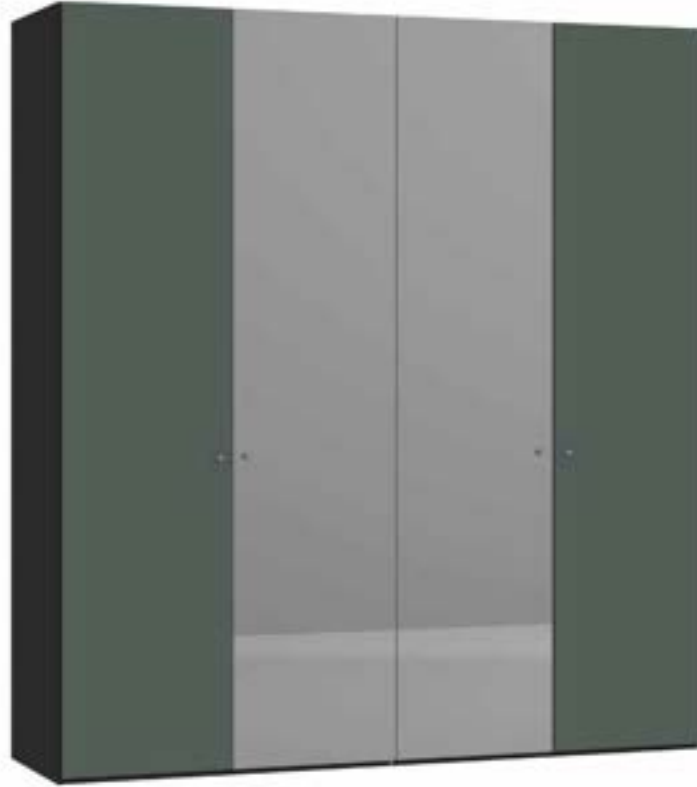

Front Glas Graugrün / Spiegel dunkel
Façade Verre gris-vert / Miroir foncé
Front Grey-green glass / Dark mirror
Front Glas grijsgroen / Spiegel donker

	Korpus Corps Body Romp	Cremeweiss Blanc crème Cream white Crémewit	Novaschwarz Novanoir Novablack Novazwart	Premiumweiss Blanc premium Premium white Wit premium	Hellgrau matt Gris clair mat Light grey matt Grijs helder mat	Eichenstruktur Natur Structure chêne nature Oak structure natural Eikenstructuur natuur	Nougat Nougat Nougat Nougat Nougat Nougat
Spiegel dunkel Miroir foncé Dark mirror Spiegel donker							
152,2 cm		3300 131	3096 531	3102 731	3334 031	3388 431	3502 831
202,5 cm		3300 141	3096 541	3102 741	3334 041	3388 441	3502 841
202,5 cm		3300 142	3096 542	3102 742	3334 042	3388 442	3502 842
252,8 cm		3300 151	3096 551	3102 751	3334 051	3388 451	3502 851
303,1 cm		3300 161	3096 561	3102 761	3334 061	3388 461	3502 861

Im Preis inbegriffen: Knopfgriff, 1 Einlegeboden (16 mm) und 1 Kleiderstange pro Abteil
Inclus dans le prix: Bouton, 1 rayon (16 mm) et 1 tringle à habits par compartiment
Included in the price: Knob, 1 shelf (16 mm) and 1 clothes rail per element
In de prijs inbegrepen: Knopgreep, 1 plank (16 mm) en 1 kledingroede per vak