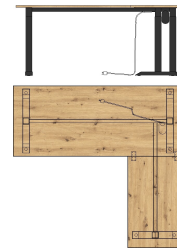

## Sets

52 02 HU 27

Schreibtisch  
höhenverstellbar  
von 72 cm bis 120 cm  
inkl. Motor mit  
Memory-Funktion

**best. aus Typen - 70/8S**

ca. 160 / 72 / 77

52 02 HU 28

Winkel-Schreibtisch  
höhenverstellbar  
von 64 cm bis 129 cm  
inkl. Motor mit  
Memory-Funktion