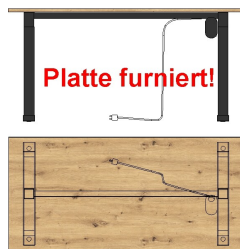

52 02 HU 30

Schreibtisch
höhenverstellbar
Platte furniert
von 72 cm bis 120 cm
inkl. Motor mit
Memory-Funktion

best. aus Typen - 71/8S

ca. 160 / 72 / 77