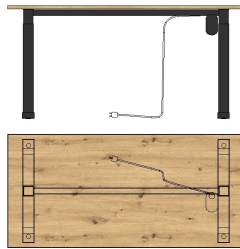

Sets

52 02 HU 27

Schreibtisch
höhenverstellbar
von 72 cm bis 120 cm
inkl. Motor mit
Memory-Funktion

best. aus Typen - 70/8S

ca. 160 / 72 / 77