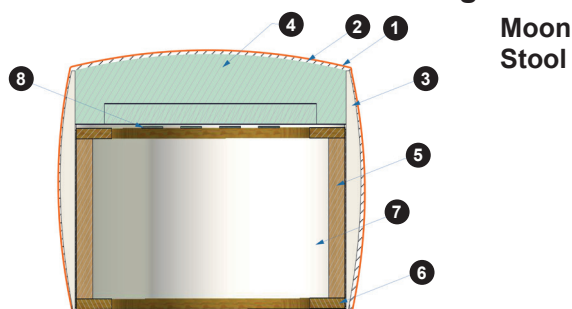

Programmbesonderheiten, Programminformationen

Querschnitt und Beschreibung

**Moon
Stool**

- 1 Bezug: Stoff
- 2 Watte 200g
- 3 Schaum T-18
- 4 Schaum HR-3532
- 5 Schnittholz
- 6 Sperrholzplatte
- 7 Karton
- 8 Gummigürtel