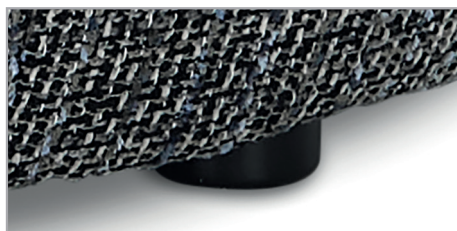

Programmübersicht

- Hocker

Seite 5

5 Jahre Garantie,
verbrieft im
set one Gütepass

1 Fußvariante

Höhe ca. 2,5 cm

Kunststoffgleiter

1 Sitzqualität