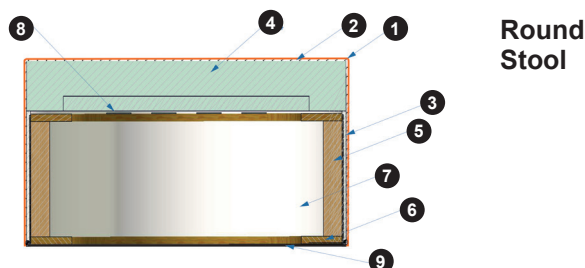

- 1 Bezug: Stoff
- 2 Watte 200g
- 3 Schaum T-18
- 4 Schaum HR-3532
- 5 Schnittholz
- 6 Sperrholzplatte
- 7 Karton
- 8 Gummigürtel

**Round
Stool**

- 1 Bezug: Stoff
- 2 Watte 200g
- 3 Schaum T-18
- 4 Schaum HR-3532
- 5 Schnittholz
- 6 Sperrholzplatte
- 7 Karton
- 8 Gummigürtel
- 9 Vigofil 60g