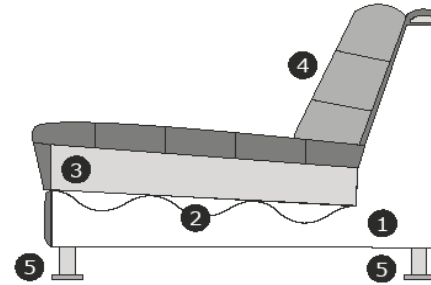

Möbel Letz GmbH
Am Gewerbepark 11
06895 Zahna-Elster

Tel.: 035383 - 6018 50

Fax.: 035383 - 6018 17

Modell
Caviana
Black Label

Produktinformationen

1,5-Sitz ohne Arme

**B – 81 cm
H – 75 cm
T – 92 cm**

2-Sitz ohne Arme

**B – 162 cm
H – 75 cm
T – 92 cm**

Achtung: Dieses Modell ist fest gepolstert. Während der Nutzung entsteht eine natürliche Faltenbildung, die sich im Laufe der Zeit zunehmend zeigt.

Produktinformationen

Erläuterung der Schnittzeichnung:

- 1) Korpus: Holzfaserplatte, Kiefernleisten, Hartholz, Hartfaserplatte
- 2) Sitzfederung: Nosag-Federn
- 3) Sitzfüllung: Schaum VP30/30
- 4) Rückenfüllung: Schaum HR2530
- 5) Ausführungen Füße: schwarz (Kunststoff) mit Metallrahmenrücken

Sitzhöhe/Tiefe: ± 41/59 cm

Stoffe mit einem Muster (u.a. Print, Blumen, Flor, Rippen, Muster, Kontrastnaht oder Streifen) können nicht musterbezogen bezogen werden.
Auf den großen Elementen, wie Longchair, Divan, Ottomane oder Insel, kann abhängig von der gewählten Stoffart eine zusätzliche Naht vorkommen.