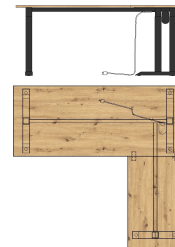

Füße	Kunststoffgleiter
Schubkastenauszug	Softclose, mit Selbsteinzug
Türstopper	Softclose
Griff	Metall, schwarz matt
Besondere Hinweise	Alle Fächer mit Ordnerhöhe. Type 30 und 31 mit furnierter Platte!
Herkunftsland	Polen

Sets

52 02 HU 27

Schreibtisch
höhenverstellbar
von 72 cm bis 120 cm
inkl. Motor mit
Memory-Funktion

best. aus Typen - 70/8S

ca. 160 / 72 / 77

52 02 HU 28

Winkel-Schreibtisch
höhenverstellbar
von 64 cm bis 129 cm
inkl. Motor mit
Memory-Funktion

best. aus Typen - 72/8S

ca. 185 / 64 / 177

Art.-Nr.

Beschreibung

Breite / Höhe / Tiefe (cm)

52 02 HU 30

Schreibtisch
höhenverstellbar
Platte furniert
von 72 cm bis 120 cm
inkl. Motor mit
Memory-Funktion

best. aus Typen - 71/8S

ca. 160 / 72 / 77

52 02 HU 31

Winkel-Schreibtisch
höhenverstellbar
Platte furniert
von 64 cm bis 129 cm
inkl. Motor mit
Memory-Funktion

best. aus Typen - 73/8S

ca. 185 / 64 / 177

Art.-Nr.

Beschreibung

Breite / Höhe / Tiefe (cm)