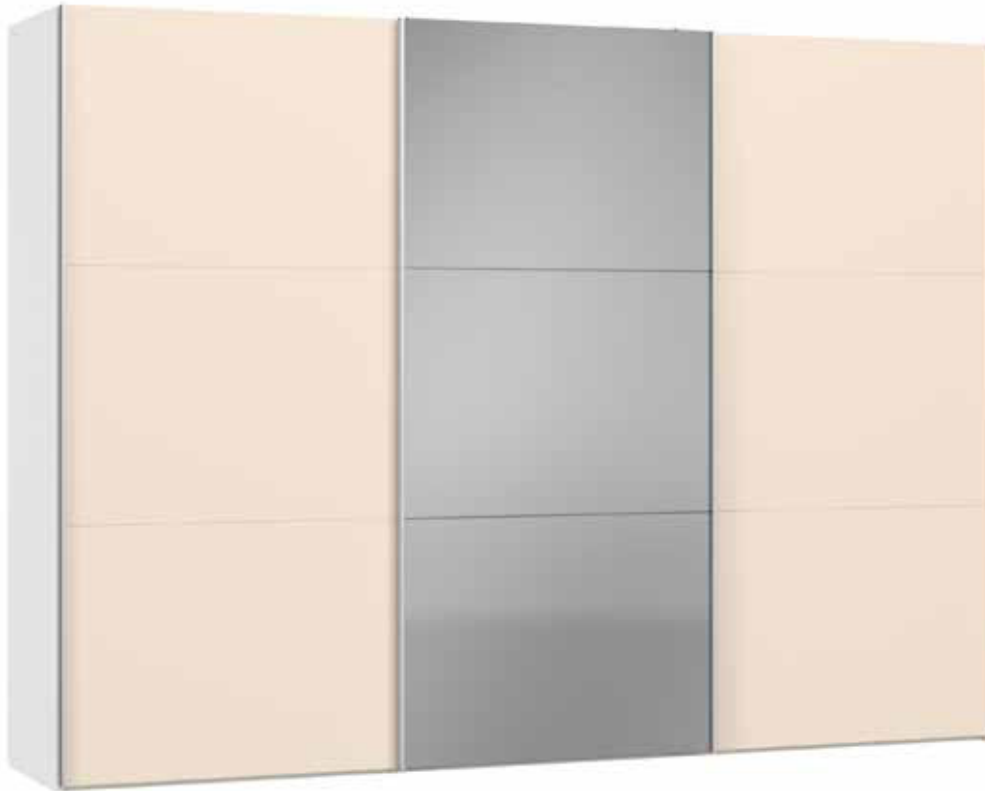

Front «Kaschmir» / Spiegel dunkel
Façade «Kaschmir» / Miroir foncé
Front «Kaschmir» / Dark mirror
Front «Kaschmir» / Spiegel donker

 Korpus Corps Body Romp	Cremeweiss Blanc crème Cream white Crèmewit	Novaschwarz Novanoir Novablack Novazwart	Premiumweiss Blanc premium Premium white Wit premium	Eichenstruktur Natur Structure chêne nature Oak structure natural Eikenstructuur natuur	Nougat Nougat Nougat Nougat
152,2 cm	6593 0431	6141 6731	6366 6531	6276 6331	6476 9731
202,2 cm	6593 0441	6141 6741	6366 6541	6276 6341	6476 9741
227,6 cm	6593 0445	6141 6745	6366 6545	6276 6345	6476 9745
252,8 cm	6593 0451	6141 6751	6366 6551	6276 6351	6476 9751
278,0 cm	6593 0455	6141 6755	6366 6555	6276 6355	6476 9755
303,1 cm	6593 0461	6141 6761	6366 6561	6276 6361	6476 9761
328,2 cm	6593 0465	6141 6765	6366 6565	6276 6365	6476 9765
378,5 cm	6593 0475	6141 6775	6366 6575	6276 6375	6476 9775