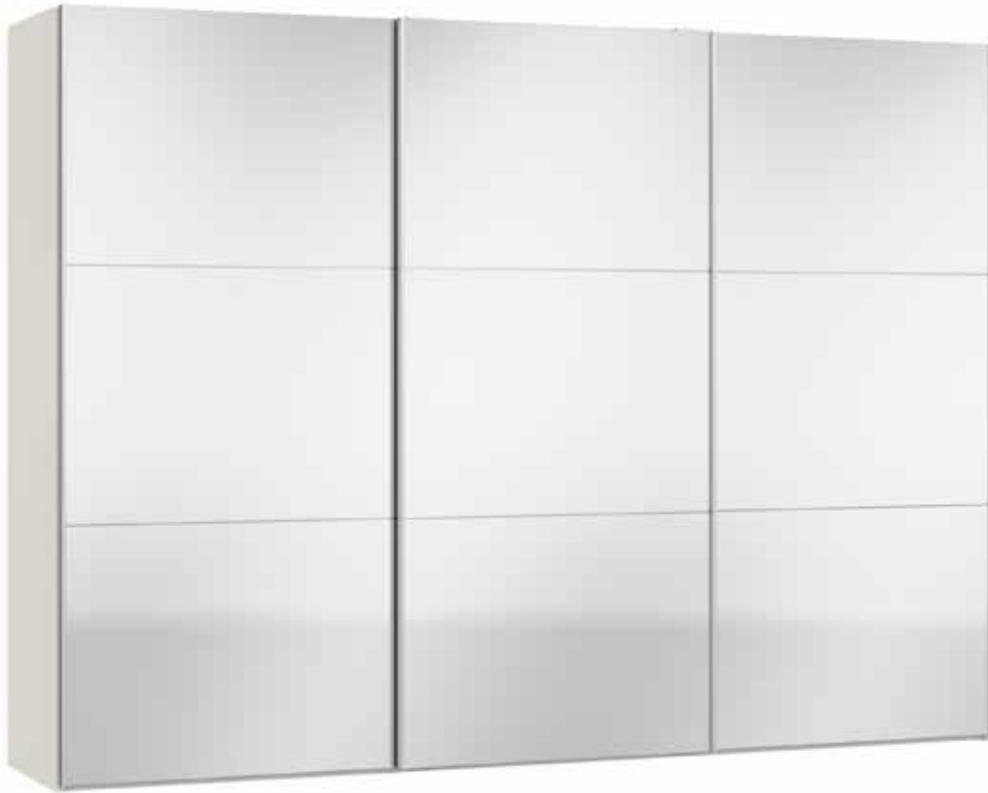

Front Spiegel
Façade Miroir
Front Mirror
Front Spiegel

 Korpus Corps Body Romp	Cremeweiss Blanc crème Cream white Crémewit	Novaschwarz Novanoir Novablack Novazwart	Premiumweiss Blanc premium Premium white Wit premium	Hellgrau matt Gris clair mat Light grey matt Grijs helder mat	Eichenstruktur Natur Structure chêne nature Oak structure natural Eikenstructuur natuur	Nougat Nougat Nougat Nougat
152,2 cm	6934 3131	6810 2031	6407 6231	6597 2231	6555 6231	6787 0231
202,2 cm	6934 3141	6810 2041	6407 6241	6597 2241	6555 6241	6787 0241
227,6 cm	6934 3145	6810 2045	6407 6245	6597 2245	6555 6245	6787 0245
252,8 cm	6934 3151	6810 2051	6407 6251	6597 2251	6555 6251	6787 0251
278,0 cm	6934 3155	6810 2055	6407 6255	6597 2255	6555 6255	6787 0255
303,1 cm	6934 3161	6810 2061	6407 6261	6597 2261	6555 6261	6787 0261
328,2 cm	6934 3165	6810 2065	6407 6265	6597 2265	6555 6265	6787 0265
378,5 cm	6934 3175	6810 2075	6407 6275	6597 2275	6555 6275	6787 0275

Im Preis inbegriffen: 1 Einlegeboden (16 mm) und 1 Kleiderstange pro Abteil
Inclus dans le prix: 1 rayon (16 mm) et 1 tringle à habits par compartiment
Included in the price: 1 shelf (16 mm) and 1 clothes rail per element
In de prijs inbegrepen: 1 plank (16 mm) en 1 kledingroede per vak