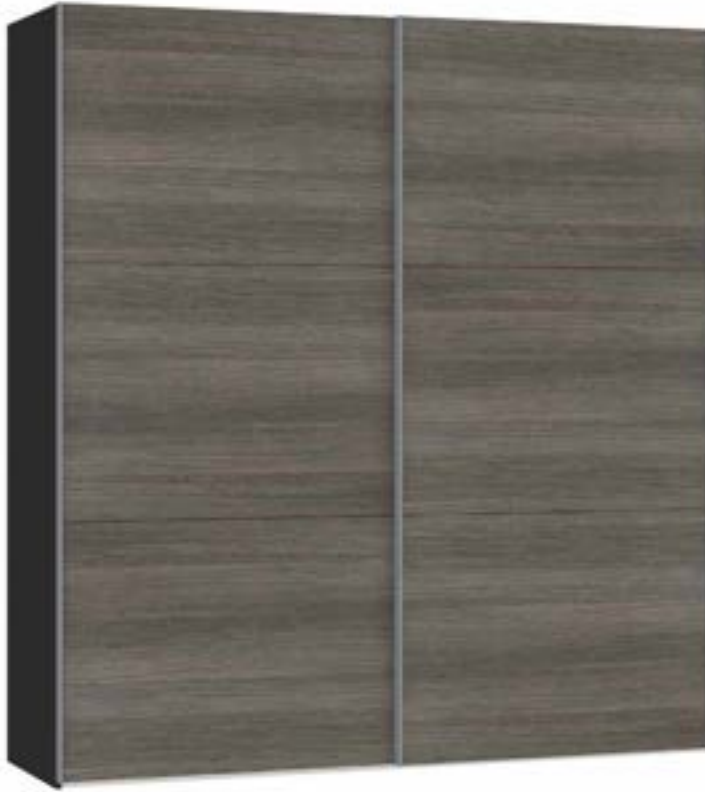

Front Dekor mit Struktur dunkelgrau
Façade Décor avec structure gris foncé
Front Decor with structure dark grey
Front Decor met structuur donkergrijs

 Korpus Corps Body Romp	Cremeweiss Blanc crème Cream white Crémewit	Novaschwarz Novanoir Novablack Novazwart	Premiumweiss Blanc premium Premium white Wit premium	Hellgrau matt Gris clair mat Light grey matt Grijs helder mat	Nougat Nougat Nougat Nougat
152,2 cm	6162 3831	6174 5831	6951 2031	6009 3731	6170 9331
202,5 cm	6162 3841	6174 5841	6951 2041	6009 3741	6170 9341
227,6 cm	6162 3845	6174 5845	6951 2045	6009 3745	6170 9345
252,8 cm	6162 3851	6174 5851	6951 2051	6009 3751	6170 9351
278,0 cm	6162 3855	6174 5855	6951 2055	6009 3755	6170 9355
303,1 cm	6162 3861	6174 5861	6951 2061	6009 3761	6170 9361
328,2 cm	6162 3865	6174 5865	6951 2065	6009 3765	6170 9365
378,5 cm	6162 3875	6174 5875	6951 2075	6009 3775	6170 9375

Im Preis inbegriffen: 1 Einlegeboden (16 mm) und 1 Kleiderstange pro Abteil
Inclus dans le prix: 1 rayon (16 mm) et 1 tringle à habits par compartiment
Included in the price: 1 shelf (16 mm) and 1 clothes rail per element
In de prijs inbegrepen: 1 plank (16 mm) en 1 kledingroede per vak