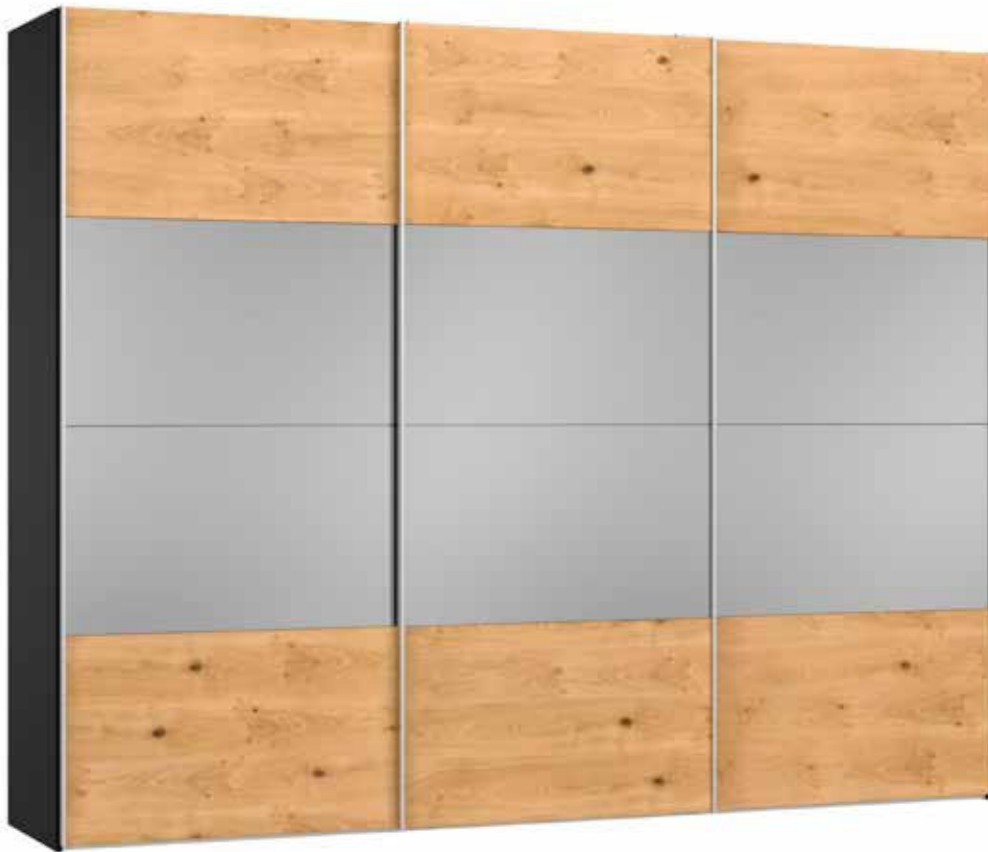

Front Eiche furniert / Spiegel dunkel
Façade Chêne plaqué / Miroir foncé
Front Oak veneer / Dark mirror
Front Eiken fineer / Spiegel donker

Echtholz furnier kann eine unterschiedliche Anzahl und Formen von natürlich gewachsenen Ästen und Verwachsungen aufweisen
Le nombre et la forme des courbures et noeuds naturels du placage en bois véritable peuvent varier
Real wood veneer can have a varying number of naturally grown gnarls and knots, which come in many different shapes and forms
Echt houten fineer kan een uiteenlopend aantal en vormen van op natuurlijke wijze gegroeide takken en vergroeiingen vertonen

	Korpus Corps Body Romp	Novaschwarz Novanoir Novablack Novazwart	Premiumweiss Blanc premium Premium white Wit premium
202,2 cm	8790 1341	8507 4241	
252,8 cm	8790 1351	8507 4251	
303,1 cm	8790 1361	8507 4261	

Im Preis inbegriffen: 1 Einlegeboden (16 mm) und 1 Kleiderstange pro Abteil
Inclus dans le prix: 1 rayon (16 mm) et 1 tringle à habits par compartiment
Included in the price: 1 shelf (16 mm) and 1 clothes rail per element
In de prijs inbegrepen: 1 plank (16 mm) en 1 kledingroede per vak