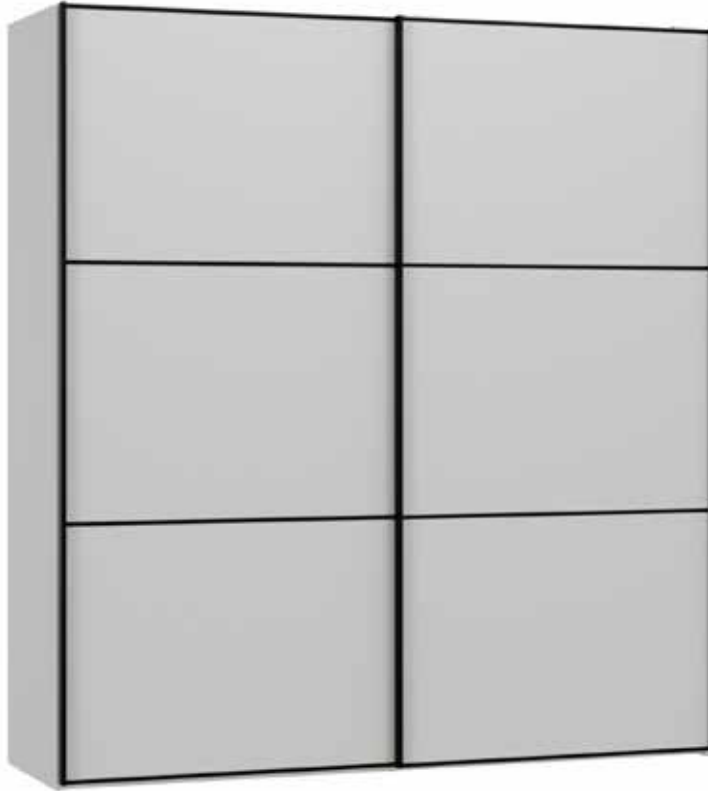

Front Hellgrau matt / Aufclippprofile und Dekorprofile schwarz matt
Façade Gris clair mat / Clips décoratifs et profils décoratifs noir mat
Front Light grey matt / Clip on profiles and decorative profiles black matt
Front Grijs helder mat / Opklikprofielen en decoratieve profielen zwart mat

  Korpus Corps Body Romp	Cremeweiss Blanc crème Cream white Crèmewit	Novaschwarz Novanoir Novablack Novazwart	Premiumweiss Blanc premium Premium white Wit premium	Hellgrau matt Gris clair mat Light grey matt Grijs helder mat	Eichenstruktur Natur Structure chêne nature Oak structure natural Eikenstructuur natuur	Nougat Nougat Nougat Nougat
152,2 cm	6875 7631	6388 7431	6186 9831	6241 5731	6668 1731	6378 1931
202,2 cm	6875 7641	6388 7441	6186 9841	6241 5741	6668 1741	6378 1941
227,6 cm	6875 7645	6388 7445	6186 9845	6241 5745	6668 1745	6378 1945
252,8 cm	6875 7651	6388 7451	6186 9851	6241 5751	6668 1751	6378 1951
278,0 cm	6875 7655	6388 7455	6186 9855	6241 5755	6668 1755	6378 1955
303,1 cm	6875 7661	6388 7461	6186 9861	6241 5761	6668 1761	6378 1961
328,2 cm	6875 7665	6388 7465	6186 9865	6241 5765	6668 1765	6378 1965
378,5 cm	6875 7675	6388 7475	6186 9875	6241 5775	6668 1775	6378 1975

Im Preis inbegriffen: 1 Einlegeboden (16 mm) und 1 Kleiderstange pro Abteil
Inclus dans le prix: 1 rayon (16 mm) et 1 tringle à habits par compartiment
Included in the price: 1 shelf (16 mm) and 1 clothes rail per element
In de prijs inbegrepen: 1 plank (16 mm) en 1 kledingroede per vak