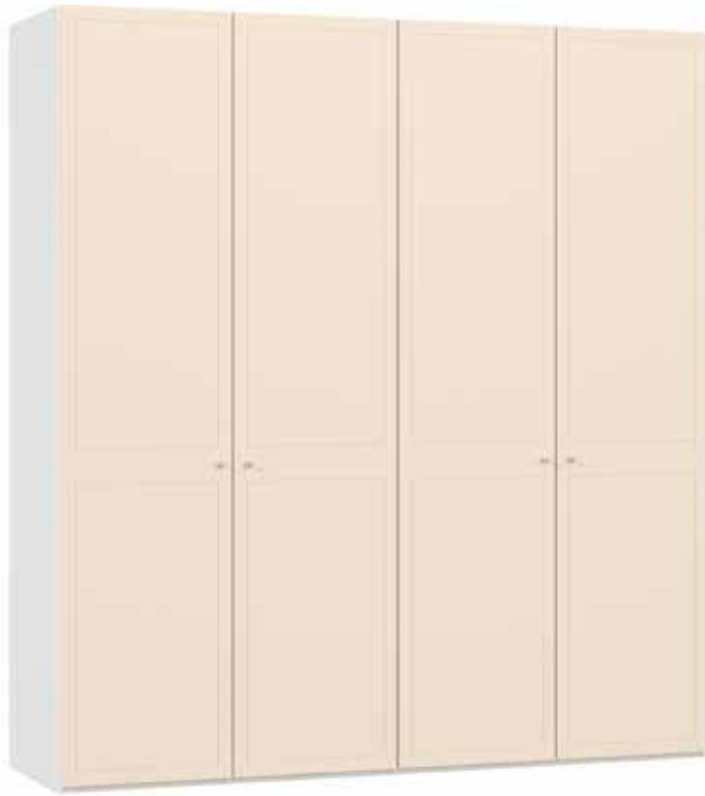

Front «Chalet Kaschmir» matt lackiert
Façade «Chalet Kaschmir» verni mat
Front «Chalet Kaschmir» matt lacquered
Front «Chalet Kaschmir» mat gelakt

 Korpus Corps Body Romp	Cremeweiss Blanc crème Cream white Crèmwit	Novaschwarz Novanoir Novablack Novazwart	Premiumweiss Blanc premium Premium white Wit premium	Eichenstruktur Natur Structure chêne nature Oak structure natural Elkenstructuur natuur	Nougat Nougat Nougat Nougat
 101,9 cm					
 152,2 cm	3109 621	3610 121	3618 621	3257 721	3455 821
 202,5 cm	3109 631	3610 131	3618 631	3257 731	3455 831
 252,8 cm	3109 641	3610 141	3618 641	3257 741	3455 841
 303,1 cm	3109 651	3610 151	3618 651	3257 751	3455 851
 303,1 cm	3109 661	3610 161	3618 661	3257 761	3455 861

Im Preis inbegriffen: 1 Einlegeboden (16 mm) und 1 Kleiderstange pro Abteil
Inclus dans le prix: 1 rayon (16 mm) et 1 tringle à habits par compartiment
Included in the price: 1 shelf (16 mm) and 1 clothes rail per element
In de prijs inbegrepen: 1 plank (16 mm) en 1 kledingroede per vak