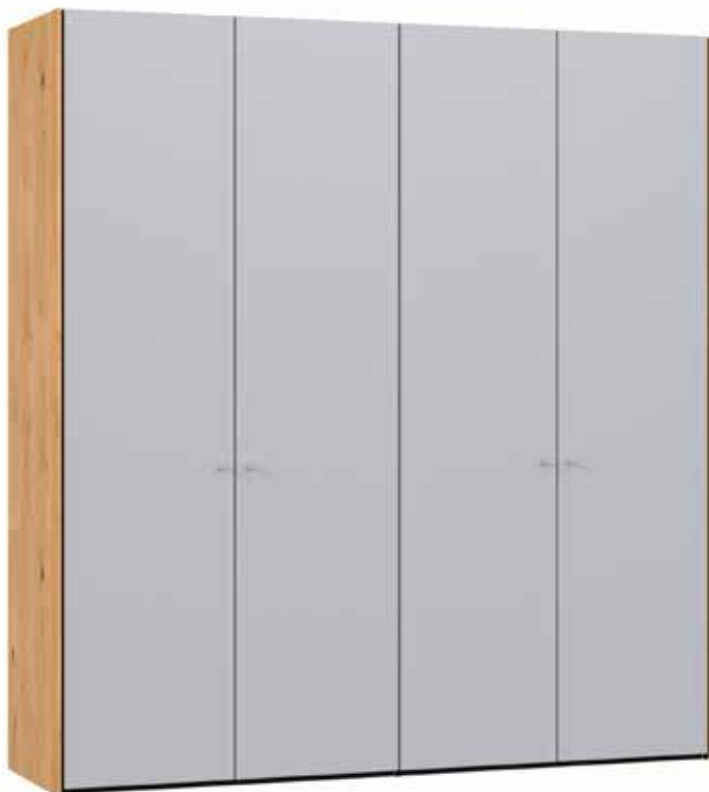

Front Glas Hellgrau matt
Façade Verre gris clair mat
Front Light grey glass matt
Front Glas grijs helder mat

Echtholz furnier kann eine unterschiedliche Anzahl und Formen von natürlich gewachsenen Asten und Verwachsungen aufweisen
Le nombre et la forme des courbures et noeuds naturels du placage en bois véritable peuvent varier
Real wood veneer can have a varying number of naturally grown gnarls and knots, which come in many different shapes and forms
Echt houten fineer kan een uiteenlopend aantal en vormen van op natuurlijke wijze gegroeide takken en vergroeiingen vertonen

	Korpus Corps Body Romp Novaschwarz Novanoir Novablack Novazwart	Aufdoppelung Doublage Extra colored outside wall Verdubbelings zijwanden	Eiche furniert Chêne plaqué Oak veneer Eiken fineer
104,5 cm			4331 2021
154,8 cm			4331 2031
205,1 cm			4331 2041
255,4 cm			4331 2051
305,7 cm			4331 2061

Im Preis inbegriffen: 1 Einlegeboden (16 mm) und 1 Kleiderstange pro Abteil
Inclus dans le prix: 1 rayon (16 mm) et 1 tringle à habits par compartiment
Included in the price: 1 shelf (16 mm) and 1 clothes rail per element
In de prijs inbegrepen: 1 plank (16 mm) en 1 kledingroede per vak