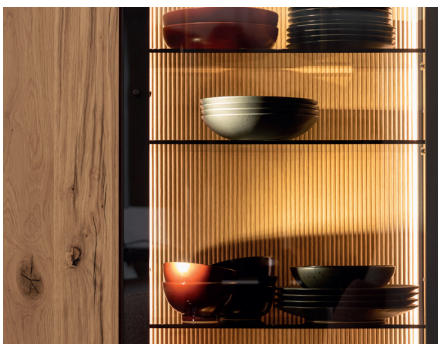

KORPUS + FRONT:	METALLRAHMEN+ALURAHMENTÜR:	5. BIS 8. STELLE DER BESTELL-NR.:
EICHE RUSTICO HELL GEÖLT	SEPIA MATT	-0310_
EICHE RUSTICO HELL GEÖLT	ANTHRAZIT MATT	-0318_

9. Stelle der Bestellnummer:
„L“ = Type links bzw. Standard-Type
„R“ = spiegelseitige Type

PROGRAMMBESONDERHEITEN UND QUALITÄTSMERKMALE:

- Korpus und Front im Echtholz furnier Eiche rustico hell geölt.
- Metallrahmen in den 2 Farben sepia matt und anthrazit matt.
- Alurahmentüren mit Glas in der Farbe der Metallrahmen.
- Verglasung in ESG-Parsolglas grau.
- Hinter der Glastür ist eine Eiche-Akzentrückwand sichtbar.
- LED-Technik für interessante Lichtakzente in den Fächern, an den Rückwänden und mit einer neuen Spotleiste als Beleuchtungspaket sowie eine Rellingbeleuchtung (nur in Verbindung mit Relling) zusätzlich.
- Touch-Light zur Bedienung aller Beleuchtungen oder Funkfernbedienung mit Dimmfunktion gegen Aufpreis.
- Schubkästen mit Vollauszügen und „push-to-open“.
- Alle Holzfronten mit „push-to-open“, die Alurahmentüren mit Griff in der Farbe des Metallrahmens.
- Kabelmanagementsystem:
  - Kabeldurchlass mit Kunststoffabdeckung im Blatt bei den Lowboards.
- Sonderanfertigungen (Breiten-, Höhen- und Tiefenkürzung) auf Anfrage möglich.
- Individuell planbar mit dem Planungsprogramm **furnplan**
- Keine Sonderfarbtöne möglich.
- 5-Jahres-Garantie gemäß Qualitäts- und Gütepass.
- Made in Germany.