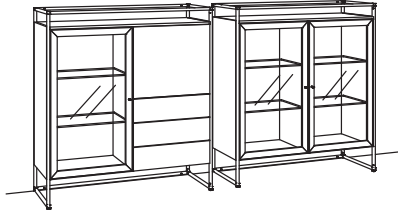

9. Stelle der Bestell-Nr.:
 L=abgebildete Wand
 R=spiegelseitige Wand

Kombination TA05-....L/R

R = spiegelseitig zur Abbildung

B 267 cm
 H 134 cm
 T 43 cm

Kombination bestehend aus:

1x Highboard tagena	8263-....L
1x Highboard tagena	8264-....