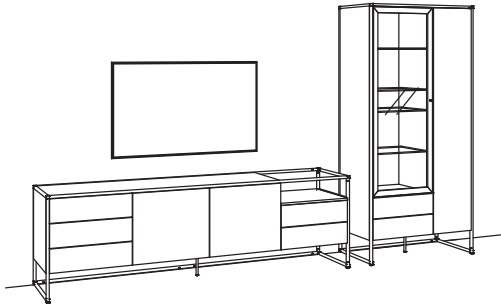

9. Stelle der Bestell-Nr.:
 L=abgebildete Wand
 R=spiegelseitige Wand

Kombination TA18-....L/R

R = spiegelseitig zur Abbildung

B 367 cm
 H 209 cm
 T 43 cm

Kombination bestehend aus:

1x Lowboard tagena	8209-....R
1x Vitrine tagena	8269-....R