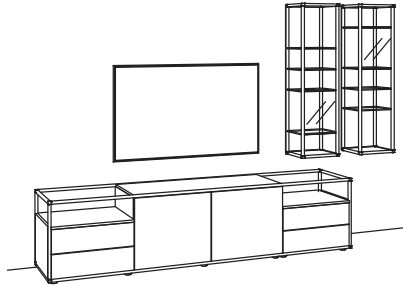

TAGENA

Lieferbare Ausführungen (bitte ergänzen Sie die Bestellnummer):

Korpus + Front: (5. + 6. Stelle der Bestell-Nr.)
03 - Eiche rustico hell geölt

Metallrahmen | Alurahmentür: (7. + 8. Stelle der Bestell-Nr.)
10 - sepia matt
18 - anthrazit matt

9. Stelle der Bestell-Nr.:
L=abgebildete Wand
R=spiegelseitige Wand

Kombination TA08-....

B 297 cm
H 195 cm
T 43/27 cm

Kombination bestehend aus:

1x Lowboard tagena	8202-....
1x Hängeregal tagena	8217-....
1x Hängeregal tagena	8216-....

BELEUCHTUNGS-PAKET:

Komplette Beleuchtung inkl. Trafo, Verlängerung u. Funkdimmer **TL08-0000**

BELEUCHTUNG für Einzelbestellungen:

1x Rellingbeleuchtung, Lowboard	8292-0012
2x Rückwandbeleuchtung, Hängeregal	8293-1802
2x Trafo	8295-0000
1x Extra Verlängerung	8296-0000
1x Funkdimmer-Set	0094-0045

Zusatzausstattung, wahlweise:

1x Kabeldurchlass, Lowboard	8275-0000