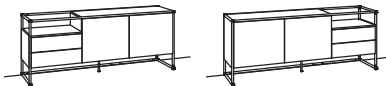

Lowboard tagena

2-türig (push-to-open)
2 Holzböden, verstellbar
2 Schubkästen mit Vollauszügen (push-to-open)
Aufgebaut

B à 183 cm
H 73 cm
T 43 cm

Bestell-Nr.: **8206-....L/R**

Reilingbeleuchtung	8292-0002
Trafo	8295-0000
Kabeldurchlass	8275-0000

Lowboard tagena

2-türig (push-to-open)
2 Holzböden, verstellbar
3 Schubkästen mit Vollauszügen (push-to-open)
Aufgebaut

B à 183 cm
H 73 cm
T 43 cm