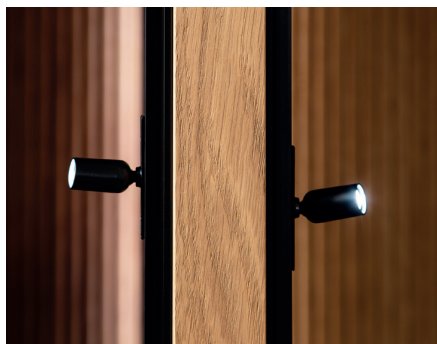

KORPUS + FRONT:	METALLRAHMEN+ALURAHMENTÜR:	5. BIS 8. STELLE DER BESTELL-NR.:
EICHE RUSTICO HELL GEÖLT	SEPIA MATT	-0310_
EICHE RUSTICO HELL GEÖLT	ANTHRAZIT MATT	-0318_

9. Stelle der Bestellnummer:
„L“ = Type links bzw. Standard-Type
„R“ = spiegelseitige Type

PROGRAMMBESONDERHEITEN UND QUALITÄTSMERKMALE:

- Korpus und Front im Echtholz furnier Eiche rustico hell geölt.
- Metallrahmen in den 2 Farben sepia matt und anthrazit matt.
- Alurahmentüren mit Glas in der Farbe der Metallrahmen.
- Verglasung in ESG-Parsolglas grau.
- Hinter der Glastür ist eine Eiche-Akzentrückwand sichtbar.
- LED-Technik für interessante Lichtakzente in den Fächern, an den Rückwänden und mit einer neuen Spotleiste als Beleuchtungspaket sowie eine Rellingbeleuchtung (nur in Verbindung mit Relling) zusätzlich.
- Touch-Light zur Bedienung aller Beleuchtungen oder Funkfernbedienung mit Dimmfunktion gegen Aufpreis.
- Schubkästen mit Vollauszügen und „push-to-open“.
- Alle Holzfronten mit „push-to-open“, die Alurahmentüren mit Griff in der Farbe des Metallrahmens.
- Kabelmanagementsystem:
  - Kabeldurchlass mit Kunststoffabdeckung im Blatt bei den Lowboards.
- Sonderanfertigungen (Breiten-, Höhen- und Tiefenkürzung) auf Anfrage möglich.
- Individuell planbar mit dem Planungsprogramm **furnplan**
- Keine Sonderfarbtöne möglich.
- 5-Jahres-Garantie gemäß Qualitäts- und Gütepass.
- Made in Germany.