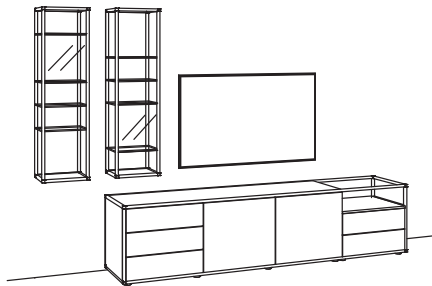

9. Stelle der Bestell-Nr.:
 L=abgebildete Wand
 R=spiegelseitige Wand

Kombination TA13-....L/R

R = spiegelseitig zur Abbildung

B 297 cm
 H 196 cm
 T 43/27 cm

Kombination bestehend aus:

1x Hängeregal tagena	8216-....
1x Hängeregal tagena	8217-....
1x Lowboard tagena	8203-....R