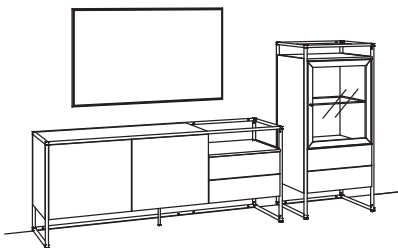

Kombination TA07-....L/R

R = spiegelseitig zur Abbildung

B 267 cm
H 134 cm
T 43 cm

Kombination bestehend aus:

1x Lowboard tagena	8206-....R
1x Highboard tagena	8261-....R

BELEUCHTUNGS-PAKET:

Komplette Beleuchtung inkl. Trafo, Verlängerung u. Funkdimmer **TL07-0000**

BELEUCHTUNG für Einzelbestellungen:

1x Rellingbeleuchtung, Lowboard	8292-0002
1x Rellingbeleuchtung, Highboard	8292-0001
1x Beleuchtung, Highboard	8291-1801
1x Trafo	8295-0000
1x Extra Verlängerung	8296-0000
1x Funkdimmer-Set	0094-0045

Zusatzausstattung, wahlweise:

1x Kabeldurchlass, Lowboard	8275-0000