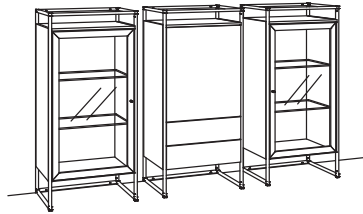

Kombination TA02-....

B 231 cm
H 134 cm
T 43 cm

Kombination bestehend aus:

1x Highboard tagena	8260-....L
1x Highboard tagena	8262-....R
1x Highboard tagena	8260-....R

BELEUCHTUNGS-PAKET:

Komplette Beleuchtung inkl. Trafo, Verlängerung u. Funkdimmer **TL02-0000**

BELEUCHTUNG für Einzelbestellungen:

3x Rellingbeleuchtung, Highboard	8292-0001
2x Beleuchtung, Highboard	8291-1805
3x Trafo	8295-0000
1x Funkdimmer-Set	0094-0045