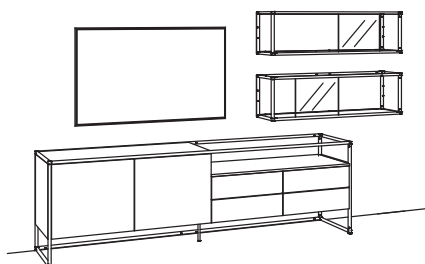

Zusatzausstattung, wahlweise:

1x Kabeldurchlass, Lowboard	8275-0000
-----------------------------	-----------

Kombination TA12-....L/R

R = spiegelseitig zur Abbildung

B 304 cm
 H 175 cm
 T 43/27 cm

Kombination bestehend aus: