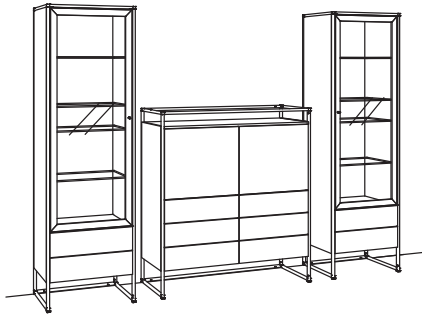

BELEUCHTUNGS-PAKET:

Komplette Beleuchtung inkl. Trafo, Verlängerung u. Funkdimmer **TL05-0000**

BELEUCHTUNG für Einzelbestellungen:

2x Rellingbeleuchtung, Highboard à	8292-0003
1x Beleuchtung, Highboard	8291-1805
1x Beleuchtung, Highboard	8291-1806
4x Trafo	8295-0000
1x Funkdimmer-Set	0094-0045

Kombination TA06-....

B 291 cm
 H 209 cm
 T 43 cm

Kombination bestehend aus:

1x Vitrine tagena	8268-....L
1x Highboard tagena	8265-....
1x Vitrine tagena	8268-....R

BELEUCHTUNGS-PAKET:

Komplette Beleuchtung inkl. Trafo, Verlängerung u. Funkdimmer **TL06-0000**