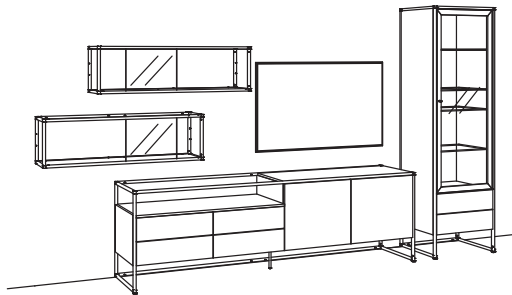

Kombination TA19-....L/R

R = spiegelseitig zur Abbildung

B 388 cm
H 209 cm
T 43/27 cm

Kombination bestehend aus:

1x Hängeregal tagena	8215-....R
1x Hängeregal tagena	8215-....L
1x Lowboard tagena	8211-....L
1x Vitrine tagena	8268-....R

BELEUCHTUNGSPAKET:

Komplette Beleuchtung inkl. Trafo, Verlängerung u. Funkdimmer **TL19-0000**

BELEUCHTUNG für Einzelbestellungen:

2x Beleuchtung, Hängeregal	8291-1810
1x Rellingbeleuchtung, Lowboard	8292-0004
1x Beleuchtung, Vitrine	8291-1809
2x Trafo	8295-0000
1x Extra Verlängerung	8296-0000
1x Funkdimmer-Set	0094-0045

Zusatzausstattung, wahlweise:

1x Kabeldurchlass, Lowboard	8275-0000