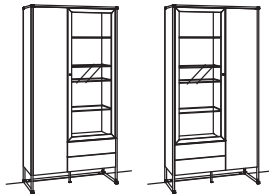

Bestell-Nr.: **8269-....L/R**

Beleuchtung   8291-1809
2x Trafo   8295-0000

Zustausstattungen gegen Berechnung finden Sie ab Seite 307:

Wandboard, Kabeldurchlass, Besteckeinsatz,
LED-Beleuchtung, Trafo, Funkdimmer-Set ...

Pflegeset 3 für Oberfläche Eiche rustico:

Bestell-Nr.: **0000-1430**

**Sonderanfertigungen (Breiten-, Höhen und
Tiefenkürzung auf Anfrage möglich!)**

Keine Sonderfarbtöne möglich.