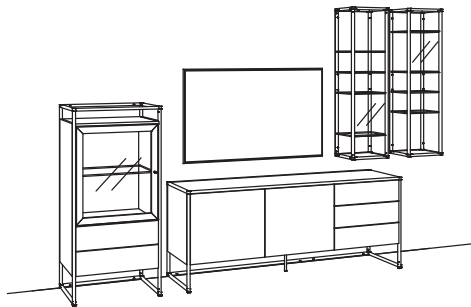

Kombination TA15-....L/R

R = spiegelseitig zur Abbildung

B 321 cm
H 209 cm
T 43/27 cm

Kombination bestehend aus:

1x Highboard tagena	8261-....L
1x Lowboard tagena	8207-....R
1x Hängeregal tagena	8217-....
1x Hängeregal tagena	8216-....

BELEUCHTUNGS-PAKET:

Komplette Beleuchtung inkl. Trafo, Verlängerung u. Funkdimmer **TL15-0000**

BELEUCHTUNG für Einzelbestellungen:

1x Rellingbeleuchtung, Highboard	8292-0001
1x Beleuchtung, Highboard	8291-1801
2x Rückwandbeleuchtung, Hängeregal	8293-1802
3x Trafo	8295-0000
1x Extra Verlängerung	8296-0000
1x Funkdimmer-Set	0094-0045

Zusatzausstattung, wahlweise:

1x Kabeldurchlass, Lowboard	8275-0000