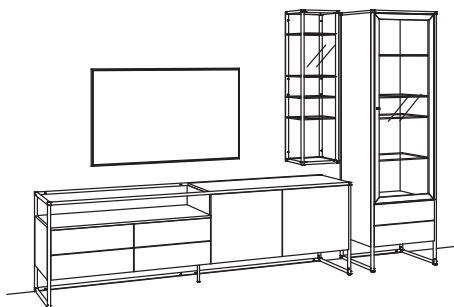

Zusatzausstattung, wahlweise:

1x Kabeldurchlass, Lowboard	8275-0000
-----------------------------	-----------

Kombination TA16-....L/R

R = spiegelseitig zur Abbildung

B 327 cm
 H 209 cm
 T 43/27 cm

Kombination bestehend aus: