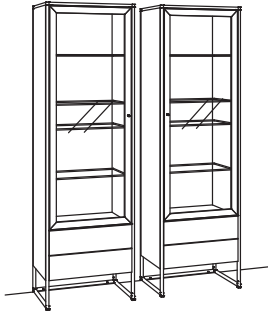

9. Stelle der Bestell-Nr.:
 L=abgebildete Wand
 R=spiegelseitige Wand

Kombination TA01-....

B 147 cm
 H 209 cm
 T 43 cm

Kombination bestehend aus:

1x Vitrine tagena	8268-....L
1x Vitrine tagena	8268-....R