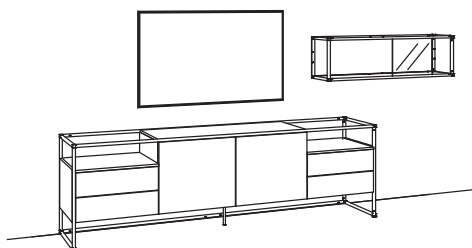

Zusatzausstattung, wahlweise:

1x Kabeldurchlass, Lowboard	8275-0000
-----------------------------	-----------

Kombination TA20-....L/R

R = spiegelseitig zur Abbildung

B 333 cm
 H 141 cm
 T 43/27 cm

Kombination bestehend aus: