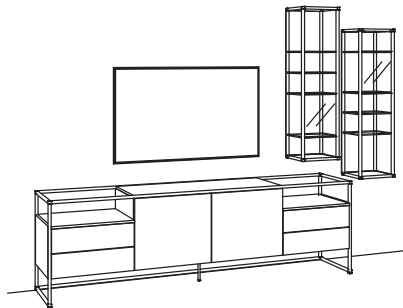

Kombination TA09-....

B 297 cm
H 209 cm
T 43/27 cm

Kombination bestehend aus:

1x Lowboard tagena	8208-....
1x Hängeregal tagena	8217-....
1x Hängeregal tagena	8216-....

BELEUCHTUNGS-PAKET:

Komplette Beleuchtung inkl. Trafo, Verlängerung u. Funkdimmer **TL09-0000**

BELEUCHTUNG für Einzelbestellungen:

1x Rellingbeleuchtung, Lowboard	8292-0012
2x Rückwandbeleuchtung, Hängeregal	8293-1802
2x Trafo	8295-0000
1x Extra Verlängerung	8296-0000
1x Funkdimmer-Set	0094-0045

Zusatzausstattung, wahlweise:

1x Kabeldurchlass, Lowboard	8275-0000