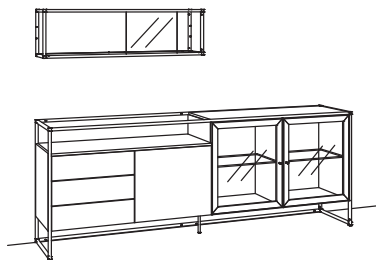

Kombination TA04-....L/R

R = spiegelseitig zur Abbildung

B 243 cm
H 170 cm
T 43/27 cm

Kombination bestehend aus:

1x Sideboard tagena	8247-....L
1x Hängeregal tagena	8215-....R

BELEUCHTUNGS-PAKET:

Komplette Beleuchtung inkl. Trafo, Verlängerung u. Funkdimmer **TL04-0000**

BELEUCHTUNG für Einzelbestellungen:

1x Rellingbeleuchtung, Sideboard	8292-0004
1x Beleuchtung, Sideboard	8291-1802
1x Beleuchtung, Hängeregal	8291-1810
2x Trafo	8295-0000
1x Extra Verlängerung	8296-0000
1x Funkdimmer-Set	0094-0045