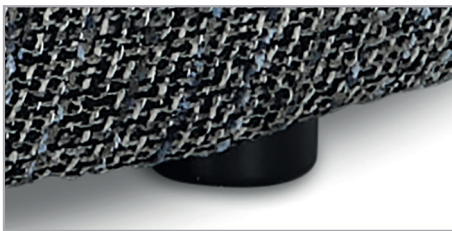

Programmübersicht

- Hocker

Seite 5

5 Jahre Garantie,
verbrieft im
set one Gütepass

1 Fußvariante

Höhe ca. 2,5 cm

Kunststoffgleiter

1 Sitzqualität