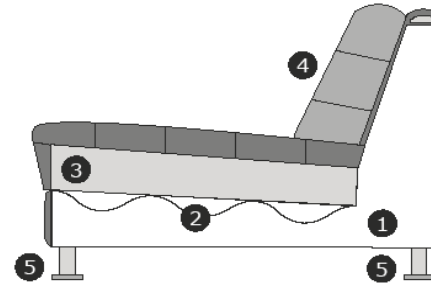

Produktinformationen

1) Korpus: Holzfaserplatte, Kiefernleisten, Hartholz, Hartfaserplatte
2) Sitzfederung: Nosag-Federn
3) Sitzfüllung: HR3032 + T4060 Schaum
4) Rückenkissen: T2618 Schaum
5) Ausführungen Füße: schwarz (Kunststoff)

Sitzhöhe/Tiefe: $\pm 42/65$ cm

Armbreite: ± 30 cm

Modell ist vollständig gepolstert. Verbindung der Elemente mittels s.g. Krokodilverbinder.

Stoffe mit einem Muster (u.a. Print, Blumen, Flor, Rippen, Muster, Kontrastnaht oder Streifen) können nicht musterbezogen bezogen werden. Auf den großen Elementen, wie Longchair, Divan, Ottomane oder Insel, kann abhängig von der gewählten Stoffart eine zusätzliche Naht vorkommen

Bedingungen

Es kann vorkommen, dass der von Ihnen gewünschte Stoff nicht für ein Modell verwendet werden kann oder nicht mehr lieferbar ist.

EasySofa wird sich dann so schnell wie möglich mit Ihnen in Verbindung setzen, damit ein alternativer Stoff ausgewählt werden kann. Größenabweichungen bis zu 3% sind möglich.

Angaben unter Vorbehalt von Tippfehlern.