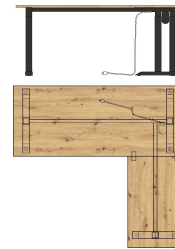

## Sets

52 02 HU 27

Schreibtisch  
höhenverstellbar  
von 72 cm bis 120 cm  
inkl. Motor mit  
Memory-Funktion

**best. aus Typen - 70/8S**

ca. 160 / 72 / 77

52 02 HU 28

Winkel-Schreibtisch  
höhenverstellbar  
von 64 cm bis 129 cm  
inkl. Motor mit  
Memory-Funktion