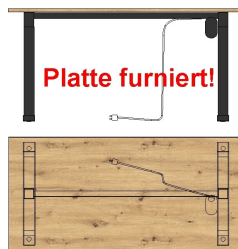

52 02 HU 30

Schreibtisch
höhenverstellbar
Platte furniert
von 72 cm bis 120 cm
inkl. Motor mit
Memory-Funktion

best. aus Typen - 71/8S

ca. 160 / 72 / 77