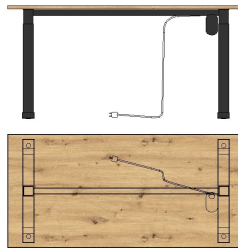

Sets

52 02 HU 27

Schreibtisch
höhenverstellbar
von 72 cm bis 120 cm
inkl. Motor mit
Memory-Funktion

best. aus Typen - 70/8S

ca. 160 / 72 / 77