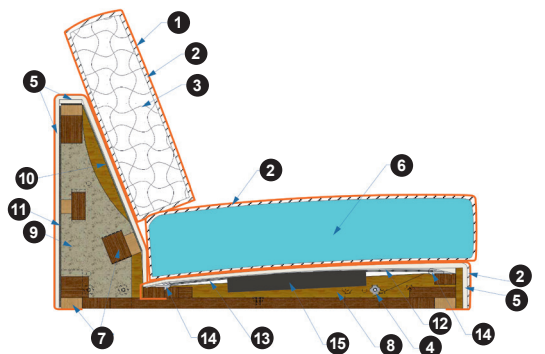

Qualität hat einen Namen!
Kennlich gemacht durch Plaketten,
die für eine zuverlässige Marke
stehen und dir Sicherheit geben.

Programmbesonderheiten, Programminformationen

Querschnitt und Beschreibung

- | | |
|---------------------------------|------------------|
| 1 Bezug: Stoff | 9 Spanplatte |
| 2 Vlies 100g | 10 Polstergürtel |
| 3 Geflockter Schaum und Silikon | 11 Faserplatte |
| 4 Klauenmutter | 12 Filz 300g |
| 5 Schaum T-1838 | 13 Nosagfedern |
| 6 Schaum HR-3532 | 14 Federnklammer |
| 7 Bauholz | 15 Federschürze |
| 8 Sperrholz | |