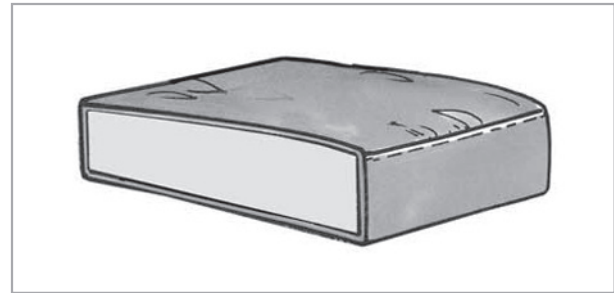

1 Sitzqualität

Sitz: Kaltschaum HR-3032, 30 kg/m³ Raumgewicht,
32 Stauchhärte

- **Stoffe:** Materialbezogene Hinweise finden Sie in unseren Stoffflaschen auf der Rückseite bei den einzelnen Stoffqualitäten. Alle Typen sind im Rücken echt bezogen.
- **Kappnaht:** Die Garnfarbe ist dem jeweiligen Bezugsmaterial und dessen Farbe angepasst.
- **Hinweis zur Bestellung:** Bitte Zusammenstellung und Bezug bei jeder Bestellung angeben! Vorstehend, links beginnend. Bitte Stellskizze mitsenden.
- **Wellenbildung**
  Durch die unterschiedlichen Beschaffenheiten der Bezugsmaterialien und der verarbeiteten Polsterwatte neigt dieses leger verarbeitete Modell zur Wellenbildung. Unterstützt wird diese Entwicklung dadurch, dass Stoffe sich unter Einfluss von Körperwärme, Körperfeuchtigkeit und Körpergewicht mehr oder minder dehnen und dadurch „Wellen“ bilden. Wellen, welche durch die Dehnungseigenschaften der verwendeten Stoffe oder aufgrund großer Polsterflächen entstehen, stellen keinen Sachmangel dar. Es handelt sich um einen natürlichen Vorgang, der als Charaktereigenschaft leger verarbeiteter Modelle zu sehen ist.
- **Die warentypischen Produkteigenschaften, Garantiebestimmungen, Sicherheitshinweise, Gebrauchs- und Pflegeanweisungen sowie wichtige Hinweise zum Schutz Ihrer Fußböden entnehmen Sie bitte dem set one Möbel-Gütepass (www.set-one-by-musterring.com). Für nutzungsbedingte Eindrücke oder Abriebspuren auf empfindlichen Böden wird keine Haftung übernommen.**